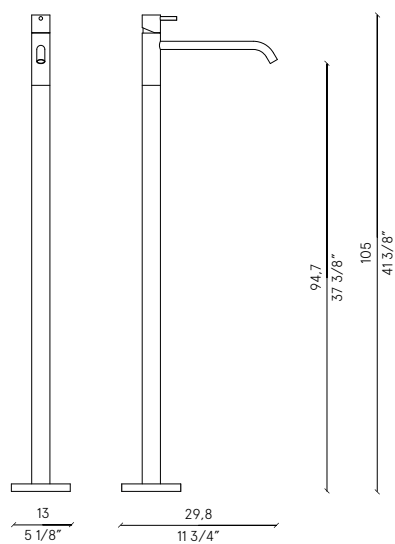

noorth

milidue edition

Flow H 103
for washbasin

cod. 9299

a pavimento, lavabo | floor-mounted, washbasin | au sol, vasque | am Fußboden, Waschbecken | напольная, раковина

corpo ad incasso per colonna da terra cod. 9514
recessed body for floor-mounted column cod. 9514
corps encastré pour colonne hors sol cod. 9514
встроенная часть для напольной колонны cod. 9514