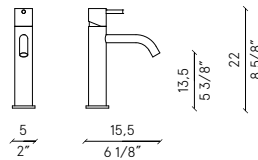

noorth

mildue edition

Flow H 16
for washbasin

cod. 9487

Flow H 22
for washbasin

cod. 9298

da piano, lavabo | top-mounted, washbasin | sur plan, vasque | flächenbündig, Waschbecken | накладная, раковина

da piano, lavabo | top-mounted, washbasin | sur plan, vasque | flächenbündig, Waschbecken | накладная, раковина

Flow H 35
for washbasin

cod. 9488

Flow H 45
for washbasin

cod. 9509

da piano, lavabo | top-mounted, washbasin | sur plan, vasque | flächenbündig, Waschbecken | накладная, раковина

da piano, lavabo | top-mounted, washbasin | sur plan, vasque | flächenbündig, Waschbecken | накладная, раковина