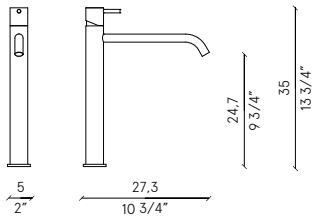

Flow H 35
for washbasin

cod. 9488

Flow H 45
for washbasin

cod. 9509

da piano, lavabo | top-mounted, washbasin | sur plan, vasque | flächenbündig, Waschbecken | накладная, раковина

da piano, lavabo | top-mounted, washbasin | sur plan, vasque | flächenbündig, Waschbecken | накладная, раковина