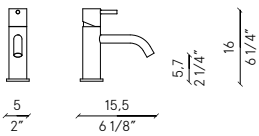

noorth

mildue edition

Flow H 16
for washbasin

cod. 9487

Flow H 22
for washbasin

cod. 9298

da piano, lavabo | top-mounted, washbasin | sur plan, vasque | flächenbündig, Waschbecken | накладная, раковина

da piano, lavabo | top-mounted, washbasin | sur plan, vasque | flächenbündig, Waschbecken | накладная, раковина