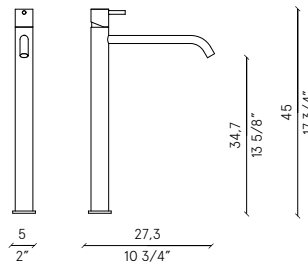

Flow H 35
for washbasin

cod. 9488

Flow H 45
for washbasin

cod. 9509

da piano, lavabo | top-mounted, washbasin | sur plan, vasque | flächenbündig, Waschbecken | накладная, раковина

da piano, lavabo | top-mounted, washbasin | sur plan, vasque | flächenbündig, Waschbecken | накладная, раковина