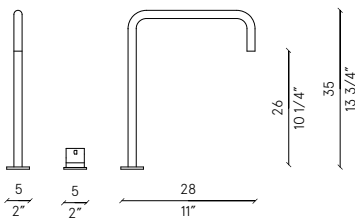

noorth

mildue edition

Flow H 35 | Flow H 40
for washbasin

cod. 9495 | cod. 9496

da piano, lavabo | top-mounted, washbasin | sur plan, vasque | flächenbündig, Waschbecken | накладная, раковина

miscelatore monocomando remoto da piano per lavabo cod. 9494
remote single lever washbasin mixer for top mounting cod. 9494
mitigeur déporté sur plan pour vasque cod. 9494
однорычажный накладный дистанционный смеситель cod. 9494