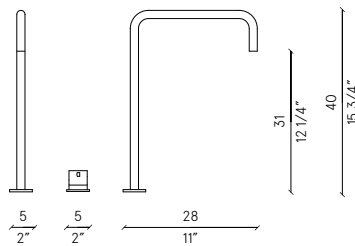

noorth

mildue edition

Flow H 35 | Flow H 40
for washbasin

cod. 9495 | cod. 9496

da piano, lavabo | top-mounted, washbasin | sur plan, vasque | flächenbündig, Waschbecken | накладная, раковина

miscelatore monocomando remoto da piano per lavabo cod. 9494
remote single lever washbasin mixer for top mounting cod. 9494
mitigeur déporté sur plan pour vasque cod. 9494
однорычажный накладный дистанционный смеситель cod. 9494