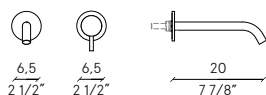

Flow L 20 | Flow L 25
for washbasin

cod. 9492 | cod. 9493 | cod. 9491

a parete, lavabo | wall-mounted, washbasin | au mur, vasque | an der Wand, Waschbecken | настенная, раковина

corpo ad incasso per erogatore lavabo a parete cod. 9512
concealed valve for washbasin mixer cod. 9512
corps encastré pour mitigeur de vasque cod. 9512
встроенная часть настенного изливa cod. 9512

corpo ad incasso per miscelatore lavabo cod. 9490
concealed valve for washbasin mixer cod. 9490
corps encastré pour mitigeur de vasque cod. 9490
встроенная часть для смеситель раковины cod. 9490

finiture | finishes | finitions | Oberflächen | отделки