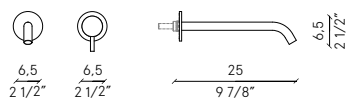

Flow L 20 | Flow L 25
for washbasin

cod. 9492 | cod. 9493 | cod. 9491

a parete, lavabo | wall-mounted, washbasin | au mur, vasque | an der Wand, Waschbecken | настенная, раковина

corpo ad incasso per erogatore lavabo a parete cod. 9512
concealed valve for washbasin mixer cod. 9512
corps encastré pour mitigeur de vasque cod. 9512
встроенная часть настенного изливa cod. 9512

corpo ad incasso per miscelatore lavabo cod. 9490
concealed valve for washbasin mixer cod. 9490
corps encastré pour mitigeur de vasque cod. 9490
встроенная часть для смеситель раковины cod. 9490

finiture | finishes | finitions | Oberflächen | отделки