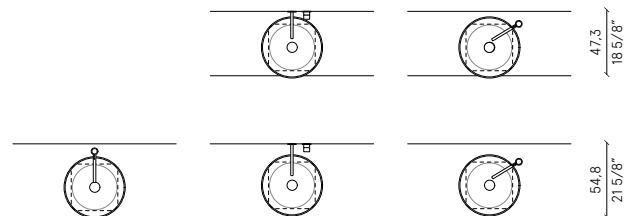

noorth

milidue edition

Azuma 16 design Lievore Altherr
sit on

cod. 5082

disposizione | layout | disposition | Anordnung | расположение

piiletta in finitura a scarico continuo
continuous waste drain finish
bonde en finition à drainage continu
сток с отделкой для непрерывного слива