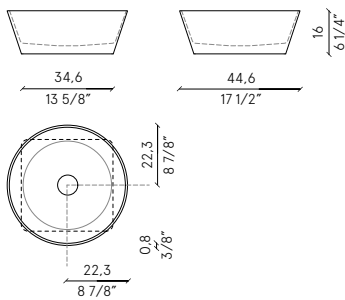

noorth

milidue edition

Azuma 16 design Lievore Altherr
sit on

cod. 5082

disposizione | layout | disposition | Anordnung | расположение

piiletta in finitura a scarico continuo
continuous waste drain finish
bonde en finition à drainage continu
сток с отделкой для непрерывного слива