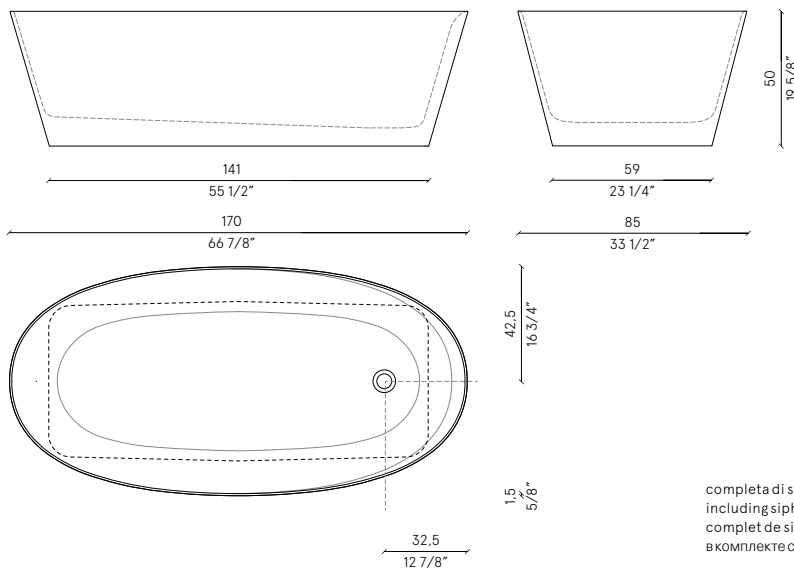

# noorth

milidue edition

**Azuma** design *Lievore Altherr*  
free-standing

cod. 5087

completa di sifone e piletta cromo  
including siphon and chrome drain  
complet de siphon et bonde chrome  
в комплекте сифоном и сток хромоый