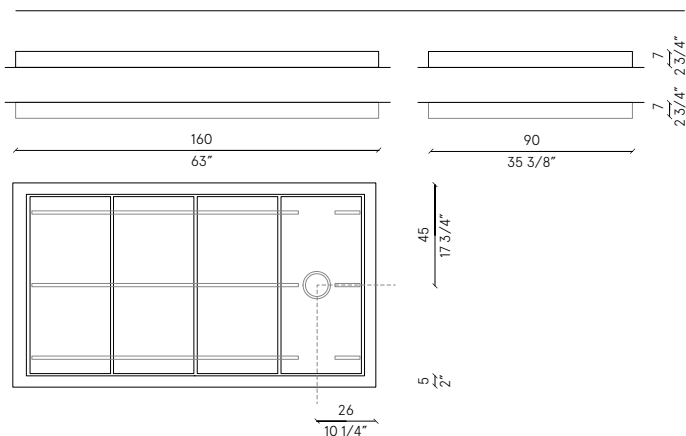

noorth

milidue edition

Line
inset or semi inset

modularità | modularity | modularité | Modularität | модульность

su misura | customised | sur mesure | Maßgearbeitet | фиксированная мера

completa di sifone e piletta cromo
including siphon and chrome drain
complet de siphon et bonde chrome
в комплекте сифоном и сток хромоый

finiture | finishes | finitions | Oberflächen | отделки
sintetici | compounds | synthétiques | Kunststoff | соединений

cod.

P D Г	90 cm	cod.
	75	9710
	90	9711
	120	9712
L W Ш	140	9713
	160	9714
	180	9715
	200	9716