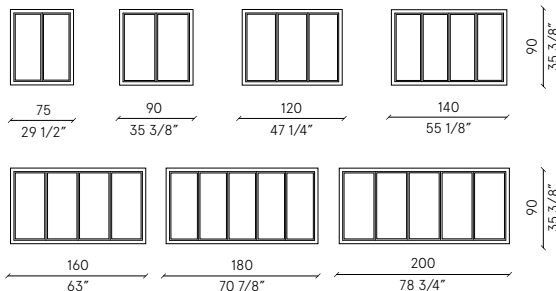

noorth

milidue edition

Line
inset or semi inset

modularità | modularity | modularité | Modularität | модульность

su misura | customised | sur mesure | Maßgearbeitet | фиксированная мера

completa di sifone e piletta cromo
including siphon and chrome drain
complet de siphon et bonde chrome
в комплекте сифоном и сток хромоый

finiture | finishes | finitions | Oberflächen | отделки
sintetici | compounds | synthétiques | Kunststoff | соединений

cod.

P D Г	90 cm	cod.
	75	9710
	90	9711
	120	9712
L W Ш	140	9713
	160	9714
	180	9715
	200	9716