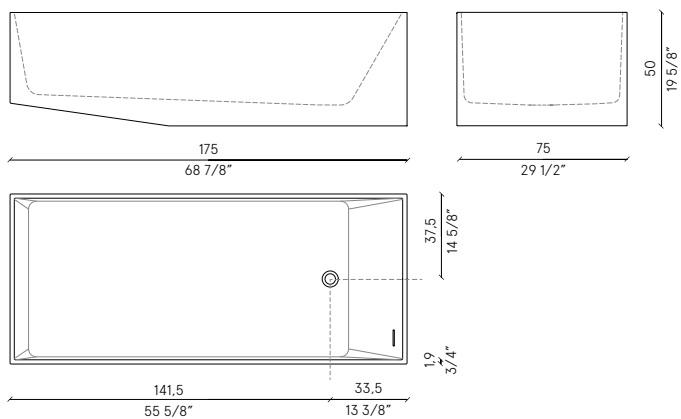

noorth

milidue edition

Slash
free-standing

cod. 9724

completa di sifone e piletta cromo
including siphon and chrome drain
complet de siphon et bonde chrome
в комплекте сифоном и сток хромовый

Illuminazione led cod. 9211
LED light cod. 9211
Eclairage led cod. 9211
Светодиодное освещение cod. 9211