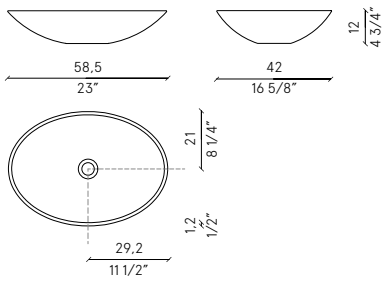

noorth

milidue edition

World
sit on

cod. 9217

piiletta cromo a scarico continuo
chrome drain with continuous waste
bonde chrome à drainage continu
сток хромо́вый с непрерывным сливом

disposizione | layout | disposition | Anordnung | расположение