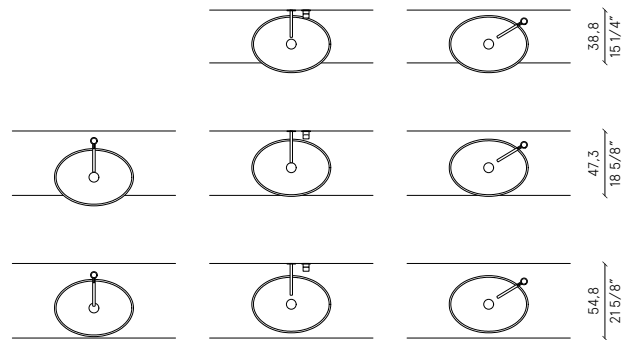

noorth

milidue edition

World
sit on

cod. 9217

piiletta cromo a scarico continuo
chrome drain with continuous waste
bonde chrome à drainage continu
сток хромо́вый с непрерывным сливом

disposizione | layout | disposition | Anordnung | расположение