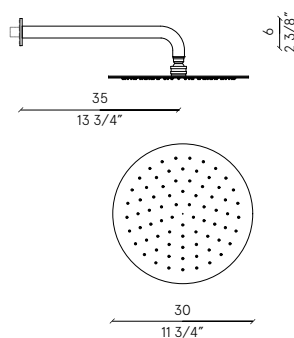

# noorth

milidue edition

**Flow S01**  
for shower

cod. 9517 | cod. 9519

**Flow S02**  
for shower

cod. 9517 | cod. 9518

a soffitto, doccia | ceiling-mounted, shower | à plafond, douche | an Decke, Dusche | потолочная душевая лейка

a parete, doccia | wall-mounted, shower | au mur, douche | an der Wand, Dusche | настенный, душ

finiture | finishes | finitions | Oberflächen | отделки

metallo | metal | métal | Metall | металл

finiture | finishes | finitions | Oberflächen | отделки