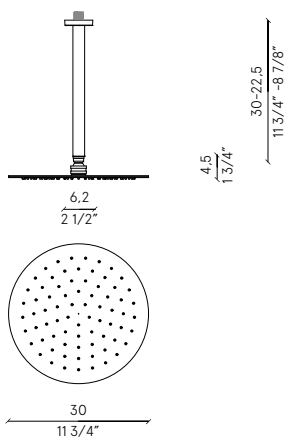

# noorth

milidue edition

**Flow S01**  
for shower

cod. 9517 | cod. 9519

**Flow S02**  
for shower

cod. 9517 | cod. 9518

a soffitto, doccia | ceiling-mounted, shower | à plafond, douche | an Decke, Dusche | потолочная душевая лейка