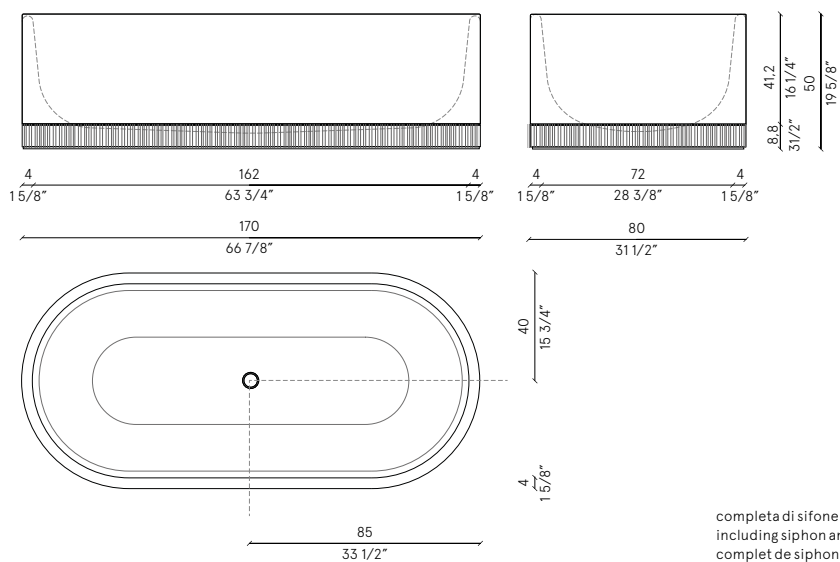

noorth

milidue edition

Roma design Lievore Altherr
free-standing

cod. 5079

completa di sifone e piletta cromo
including siphon and chrome drain
complet de siphon et bonde chrome
в комплекте с сифоном и стоком хромоый