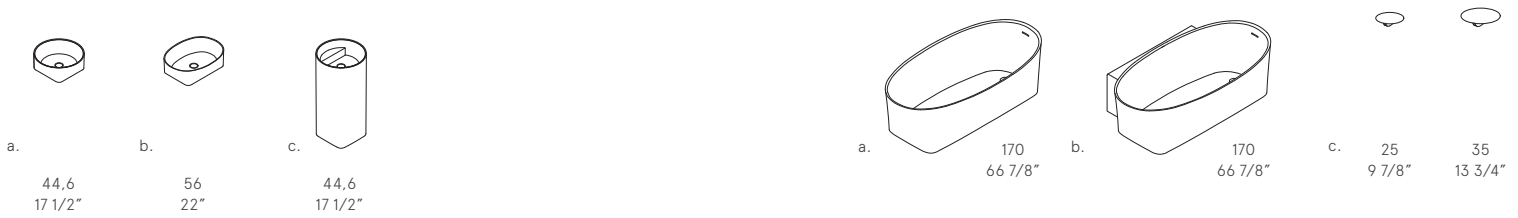

H 175 - 195 - 155 cm P 4,5 cm | H 68 7/8" - 76 3/4" - 61 D 1 3/4"

- a. paravento centro stanza Levante | screen centre of room Levante | paravent centre de pièce Levante | Raummitte Bildschirm Levante | ширма в центре комнаты Levante

H 16 - 88 cm P 51 | H 6 1/4" D 20 1/8"

H 16 - 88 cm | H 6 1/4" - 34 5/8"

H 50 cm P a. 85 - b. 97 cm | H 19 5/8" D a. 33 1/2" - b. 38 1/4"

H 27 - 35.2 cm P 44.5 cm | H 10 5/8" - 13 7/8" D 17 1/2"

H 23,4 - 38 - 85 - 156 - 135 cm P 11 - 10,5 - 17 - 24 - 39 cm | H 13 1/4" D 4 3/8" - 4 1/8" - 6 3/4" - 9 1/2" - 15 3/8"

H 44 - 34 cm P 35 - 40 cm | H 17 3/8" - 13 3/8" D 13 3/4 - 15 3/4"

H 175 - 195 - 155 cm P 4.5 cm | H 68 7/8" - 76 3/4" - 61 D 13 3/4"