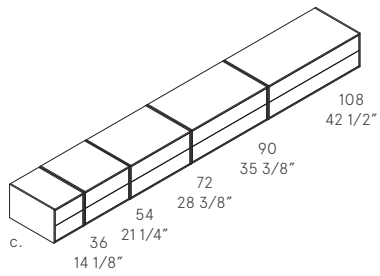

ripiani in vetro fumé | shelves in Fumé glass | étagères internes en verre fumé | Ablagen aus Fumé Glass | полки из Fumé стекло

H 33,5 cm P 51,2 cm | H 13 1/4" D 20 1/8"

b. cassetto, vano a giorno | drawer, open element | tiroir, élément à jour | Schublade, offenes Fach | ящик, открытый элемент

H 33,5 cm P 51,2 cm | H 13 1/4" D 20 1/8"

c. base con 2 cassetti | base with 2 drawers | meuble avec 2 tiroirs | Schrank mit 2 Schubladen | тумба с 2 ящиками

H 33,5 cm P 51,2 cm | H 13 1/4" D 20 1/8"

d. base con 2 cassetti | base with 2 drawers | meuble avec 2 tiroirs | Schrank mit 2 Schubladen | тумба с 2 ящиками

H 33,5 cm P 51,2 cm | H 13 1/4" D 20 1/8"

H 33,5 cm P 51,2 cm | H 13 1/4" D 20 1/8"

H 33,5 cm P 51,2 cm | H 13 1/4" D 20 1/8"

H 33,5 cm P 51,2 cm | H 13 1/4" D 20 1/8"