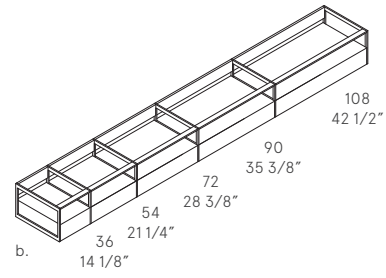

ripiani in vetro fumé | shelves in Fumé glass | étagères internes en verre fumé | Ablagen aus Fumé Glass | полки из Fumé стекло

H 33,5 cm P 51,2 cm | H 13 1/4" D 20 1/8"

b. cassetto, vano a giorno | drawer, open element | tiroir, élément à jour | Schublade, offenes Fach | ящик, открытый элемент

H 33,5 cm P 51,2 cm | H 13 1/4" D 20 1/8"

c. base con 2 cassetti | base with 2 drawers | meuble avec 2 tiroirs | Schrank mit 2 Schubladen | тумба с 2 ящиками

H 33,5 cm P 51,2 cm | H 13 1/4" D 20 1/8"

d. base con 2 cassetti | base with 2 drawers | meuble avec 2 tiroirs | Schrank mit 2 Schubladen | тумба с 2 ящиками

H 33,5 cm P 51,2 cm | H 13 1/4" D 20 1/8"

H 33,5 cm P 51,2 cm | H 13 1/4" D 20 1/8"

H 33,5 cm P 51,2 cm | H 13 1/4" D 20 1/8"

H 33,5 cm P 51,2 cm | H 13 1/4" D 20 1/8"