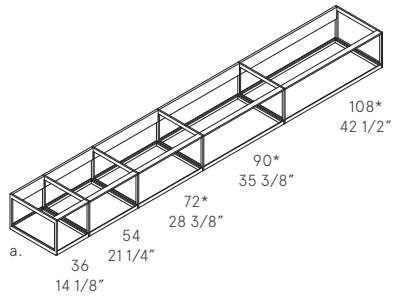

ripiani in vetro fumé | shelves in Fumé glass | étagères internes en verre fumé | Ablagen aus Fumé Glass | полки из Fumé стекло

H 33,5 cm P 51,2 cm | H 13 1/4" D 20 1/8"

b. cassetto, vano a giorno | drawer, open element | tiroir, élément à jour | Schublade, offenes Fach | ящик, открытый элемент

H 33,5 cm P 51,2 cm | H 13 1/4" D 20 1/8"

c. base con 2 cassetti | base with 2 drawers | meuble avec 2 tiroirs | Schrank mit 2 Schubladen | тумба с 2 ящиками

H 33,5 cm P 51,2 cm | H 13 1/4" D 20 1/8"

d. base con 2 cassetti | base with 2 drawers | meuble avec 2 tiroirs | Schrank mit 2 Schubladen | тумба с 2 ящиками

H 33,5 cm P 51,2 cm | H 13 1/4" D 20 1/8"

H 33,5 cm P 51,2 cm | H 13 1/4" D 20 1/8"

H 33,5 cm P 51,2 cm | H 13 1/4" D 20 1/8"

H 33,5 cm P 51,2 cm | H 13 1/4" D 20 1/8"