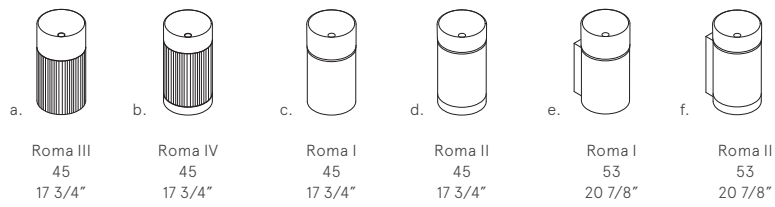

H 88 cm | H 34 5/8"

- a. Roma III lavabo a terra | floor-standing washbasin Roma III | vasque au sol Roma III | Standwaschbecken Roma III | напольная раковина Roma III
- b. Roma IV lavabo a terra | floor-standing washbasin Roma IV | vasque au sol Roma IV | Standwaschbecken Roma IV | напольная раковина Roma IV
- c. Roma I lavabo a terra | floor-standing washbasin Roma I | vasque au sol Roma I | Standwaschbecken Roma I | напольная раковина Roma I
- d. Roma II lavabo a terra | floor-standing washbasin Roma II | vasque au sol Roma II | Standwaschbecken Roma II | напольная раковина Roma II
- e. Roma I lavabo a terra con distanziale | floor-standing washbasin Roma I with spacer | vasque au sol Roma I avec entretoise | Roma I, Waschbecken am Bonden mit Abstandshalter
напольная раковина Roma I раковина с проставкой
- f. Roma II lavabo a terra con distanziale | floor-standing washbasin Roma II with spacer | vasque au sol Roma II avec entretoise | Roma II, Waschbecken am Bonden mit Abstandshalter
напольная раковина Roma II раковина с проставкой

H 50 cm P 80 cm | H 19 5/8" D 31 1/2"

vasca | bathtub | baignoire | Badewanne | ванна

H 80 cm P 25,3 cm | H 31 1/2" D 10"

portasciugamano | towel holder | porte-serviette | Handtuchhalter | вешалка для полотенец

H 200 - 170 cm P 4 cm | H 78 3/4" - 66 7/8" D 15/8"

- a. specchiera | mirror | miroir | Spiegel | зеркало
- b. specchiera, anta girevole | mirror, revolving mirror | miroir, porte pivotante | Spiegel mit Drehtür | зеркало, поворотная створка

H 16 - 25 cm | H 6 1/4" - 9 7/8"

H 88 cm | H 34 5/8"

H 50 cm P 80 cm | H 19 5/8" D 31 1/2"

H 80 cm P 25,3 cm | H 31 1/2" D 10"

H 200 - 170 cm P 4 cm | H 78 3/4" - 66 7/8" D 1 5/8"