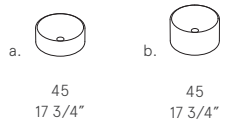

H 88 cm | H 34 5/8"

- a. Roma III lavabo a terra | floor-standing washbasin Roma III | vasque au sol Roma III | Standwaschbecken Roma III | напольная раковина Roma III
- b. Roma IV lavabo a terra | floor-standing washbasin Roma IV | vasque au sol Roma IV | Standwaschbecken Roma IV | напольная раковина Roma IV
- c. Roma I lavabo a terra | floor-standing washbasin Roma I | vasque au sol Roma I | Standwaschbecken Roma I | напольная раковина Roma I
- d. Roma II lavabo a terra | floor-standing washbasin Roma II | vasque au sol Roma II | Standwaschbecken Roma II | напольная раковина Roma II
- e. Roma I lavabo a terra con distanziale | floor-standing washbasin Roma I with spacer | vasque au sol Roma I avec entretoise | Roma I, Waschbecken am Bonden mit Abstandshalter
напольная раковина Roma I раковина с проставкой
- f. Roma II lavabo a terra con distanziale | floor-standing washbasin Roma II with spacer | vasque au sol Roma II avec entretoise | Roma II, Waschbecken am Bonden mit Abstandshalter
напольная раковина Roma II раковина с проставкой

H 50 cm P 80 cm | H 19 5/8" D 31 1/2"

vasca | bathtub | baignoire | Badewanne | ванна

H 80 cm P 25,3 cm | H 31 1/2" D 10"

portasciugamano | towel holder | porte-serviette | Handtuchhalter | вешалка для полотенец

H 200 - 170 cm P 4 cm | H 78 3/4" - 66 7/8" D 15/8"

- a. specchiera | mirror | miroir | Spiegel | зеркало
- b. specchiera, anta girevole | mirror, revolving mirror | miroir, porte pivotante | Spiegel mit Drehtür | зеркало, поворотная створка

H 16 - 25 cm | H 6 1/4" - 9 7/8"

H 88 cm | H 34 5/8"

H 50 cm P 80 cm | H 19 5/8" D 31 1/2"

H 80 cm P 25,3 cm | H 31 1/2" D 10"

H 200 - 170 cm P 4 cm | H 78 3/4" - 66 7/8" D 1 5/8"