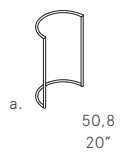

H 88 cm | H 34 5/8"

- a. Roma III lavabo a terra | floor-standing washbasin Roma III | vasque au sol Roma III | Standwaschbecken Roma III | напольная раковина Roma III
- b. Roma IV lavabo a terra | floor-standing washbasin Roma IV | vasque au sol Roma IV | Standwaschbecken Roma IV | напольная раковина Roma IV
- c. Roma I lavabo a terra | floor-standing washbasin Roma I | vasque au sol Roma I | Standwaschbecken Roma I | напольная раковина Roma I
- d. Roma II lavabo a terra | floor-standing washbasin Roma II | vasque au sol Roma II | Standwaschbecken Roma II | напольная раковина Roma II
- e. Roma I lavabo a terra con distanziale | floor-standing washbasin Roma I with spacer | vasque au sol Roma I avec entretoise | Roma I, Waschbecken am Bonden mit Abstandshalter
напольная раковина Roma I раковина с проставкой
- f. Roma II lavabo a terra con distanziale | floor-standing washbasin Roma II with spacer | vasque au sol Roma II avec entretoise | Roma II, Waschbecken am Bonden mit Abstandshalter
напольная раковина Roma II раковина с проставкой

H 50 cm P 80 cm | H 19 5/8" D 31 1/2"

vasca | bathtub | baignoire | Badewanne | ванна

H 80 cm P 25,3 cm | H 31 1/2" D 10"

portasciugamano | towel holder | porte-serviette | Handtuchhalter | вешалка для полотенец

H 200 - 170 cm P 4 cm | H 78 3/4" - 66 7/8" D 15/8"

- a. specchiera | mirror | miroir | Spiegel | зеркало
- b. specchiera, anta girevole | mirror, revolving mirror | miroir, porte pivotante | Spiegel mit Drehtür | зеркало, поворотная створка

H 16 - 25 cm | H 6 1/4" - 9 7/8"

H 88 cm | H 34 5/8"

H 50 cm P 80 cm | H 19 5/8" D 31 1/2"

H 80 cm P 25,3 cm | H 31 1/2" D 10"

H 200 - 170 cm P 4 cm | H 78 3/4" - 66 7/8" D 1 5/8"