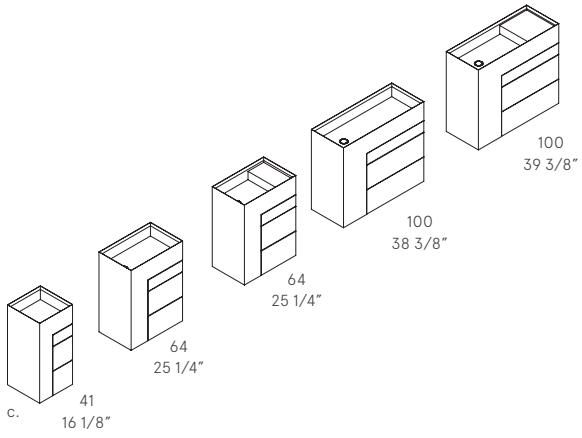

H 88 cm P 40 cm | H 34 5/8" D 15 3/4"

c. 3 cassetti, lavabo Full o Short in marmo, scarico a terra
 3 drawers, washbasin Full or Short in marble, floor drain
 3 tiroirs, lavabo Full ou Short en Marbre, évacuation au sol
 3 Schubladen, Becken Full oder Short aus Marmor, Bodenablauf
 3 ящика, раковина Full или Short из мрамора, со сливом на полу

H 88 cm P 48 cm | H 34 5/8" D 18 7/8"

d. 3 cassetti, lavabo Full o Short in marmo, scarico a parete
 3 drawers, washbasin Full or Short in marble, wall drain
 3 tiroirs, lavabo Full ou Short en Marbre, évacuation au mur
 3 Schubladen, Becken Full oder Short aus Marmor, Wandablauf
 3 ящика, раковина Full или Short из мрамора, со сливом в стену

H 88 cm P 40 cm | H 34 5/8" D 15 3/4"

H 88 cm P 48 cm | H 34 5/8" D 18 7/8"

H 88 cm P 40 cm | H 34 5/8" D 15 3/4"

H 88 cm P 48 cm | H 34 5/8" D 18 7/8"