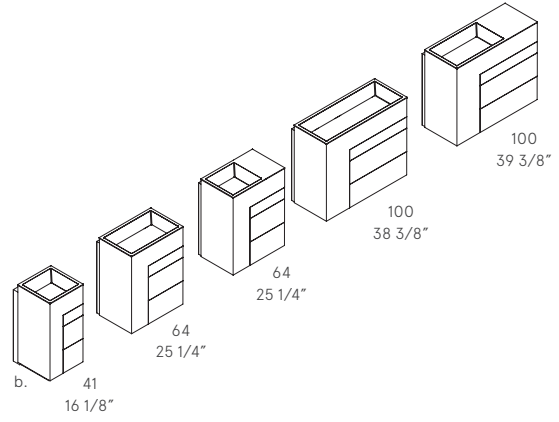

H 88 cm P 48 cm | H 34 5/8" D 18 7/8"

b. 3 cassetti, lavabo Full o Short in Milltek Solid, scarico a parete
 3 drawers, washbasin Full or Short Milltek Solid, wall drain
 3 tiroirs, lavabo Full ou Short Milltek Solid, évacuation au mur
 3 Schubladen, Becken Full oder Short Milltek Solid, Wandablauf
 3 ящика, раковина Full или Short из Milltek Solid, со сливом в стену

H 88 cm P 40 cm | H 34 5/8" D 15 3/4"

c. 3 cassetti, lavabo Full o Short in marmo, scarico a terra
 3 drawers, washbasin Full or Short in marble, floor drain
 3 tiroirs, lavabo Full ou Short en Marbre, évacuation au sol
 3 Schubladen, Becken Full oder Short aus Marmor, Bodenablauf
 3 ящика, раковина Full или Short из мрамора, со сливом на полу

H 88 cm P 48 cm | H 34 5/8" D 18 7/8"

d. 3 cassetti, lavabo Full o Short in marmo, scarico a parete
 3 drawers, washbasin Full or Short in marble, wall drain
 3 tiroirs, lavabo Full ou Short en Marbre, évacuation au mur
 3 Schubladen, Becken Full oder Short aus Marmor, Wandablauf
 3 ящика, раковина Full или Short из мрамора, со сливом в стену

H 88 cm P 40 cm | H 34 5/8" D 15 3/4"

H 88 cm P 48 cm | H 34 5/8" D 18 7/8"

H 88 cm P 40 cm | H 34 5/8" D 15 3/4"

H 88 cm P 48 cm | H 34 5/8" D 18 7/8"