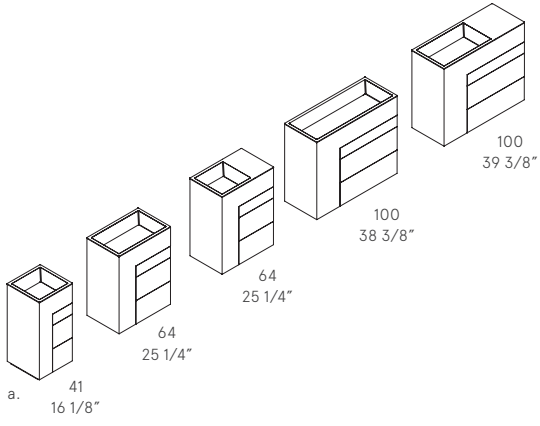

H 88 cm P 48 cm | H 34 5/8" D 18 7/8"

b. 3 cassetti, lavabo Full o Short in Milltek Solid, scarico a parete
 3 drawers, washbasin Full or Short Milltek Solid, wall drain
 3 tiroirs, lavabo Full ou Short Milltek Solid, évacuation au mur
 3 Schubladen, Becken Full oder Short Milltek Solid, Wandablauf
 3 ящика, раковина Full или Short из Milltek Solid, со сливом в стену

H 88 cm P 40 cm | H 34 5/8" D 15 3/4"

c. 3 cassetti, lavabo Full o Short in marmo, scarico a terra
 3 drawers, washbasin Full or Short in marble, floor drain
 3 tiroirs, lavabo Full ou Short en Marbre, évacuation au sol
 3 Schubladen, Becken Full oder Short aus Marmor, Bodenablauf
 3 ящика, раковина Full или Short из мрамора, со сливом на полу

H 88 cm P 48 cm | H 34 5/8" D 18 7/8"

d. 3 cassetti, lavabo Full o Short in marmo, scarico a parete
 3 drawers, washbasin Full or Short in marble, wall drain
 3 tiroirs, lavabo Full ou Short en Marbre, évacuation au mur
 3 Schubladen, Becken Full oder Short aus Marmor, Wandablauf
 3 ящика, раковина Full или Short из мрамора, со сливом в стену

H 88 cm P 40 cm | H 34 5/8" D 15 3/4"

H 88 cm P 48 cm | H 34 5/8" D 18 7/8"

H 88 cm P 40 cm | H 34 5/8" D 15 3/4"

H 88 cm P 48 cm | H 34 5/8" D 18 7/8"