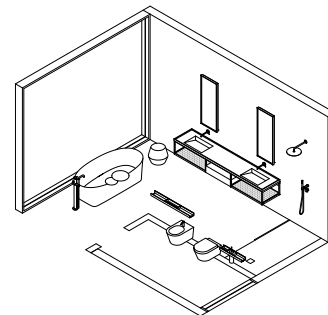

Fjord 24.05

17,20 mq

Composizione Fjord L 253,2 composta da un fianco terminale H 33,5 in alluminio laccato Platino cod 6689, due basi lavabo a giorno con ripiano in alluminio bugnato Platino L 90 H 33,5 P 51 cod 6692 e base con vano a giorno e cassetto laccato Platino L 72 H 33,5 P 51 cod 6700. Top integrato Finn 01 in Milltek Solid L 253,2 H 4,5 P 51,2 con doppio lavabo cod 2943 e due copripiletta Finn 01 cod 2941, con vassoi in Rovere Mezza fiamma cod 2960. Specchiera Ekos V con retroilluminazione a LED 4 lati e illuminazione 2 lati verticali interni L 45 H 120 P 6 cod 6196. Rubinetteria Flow L02 cod 2555 e 2556 in acciaio satinato, sifoni cod 8987. Vasca Azuma 85 in Cristalplant cod 5100 e vassoi Loto in Rovere Carbone cod 5626 e 5709. Rubinetteria Flow V01 cod 2586 e 2587 in acciaio satinato.

Pouf Maki 2 in sughero naturale cod 5068. Sanitari Senna in ceramica bianca opaca cod 9311 e 9312, piletta up& down cod 9885. Rubinetteria Flow B02 cod 2570 e placca W01 acciaio satinato cod 2590. Mensole Ljos in alluminio laccato Platino, complete di accessori e retroilluminazione a LED. Piatto doccia Sharp L 240 P 90 cod 9597. Soffione e braccio. Flow D01 in acciaio satinato cod 2583 e 2584; miscelatore termostatico, deviatore e doccia D03 cod 2574, 2571, e 2577, 2576.

Fjord W 253.2 composition composed of an end side H 33.5 in Platino finish lacquered aluminium cod 6689, two open washbasin base units with embossed aluminium shelf Platino W 90 H 33.5 D 51 cod 6692 and base unit with open compartment and Platino finish lacquered drawer W 72 H 33.5 D 51 cod 6700. Finn 01 integrated top in Milltek Solid W 253.2 H 4.5 D 51.2 with double washbasin cod 2943 and two Finn 01 drain covers cod 2941, with trays in Rovere Mezza Fiamma cod 2960. Ekos V mirror with LED back-lighting on 4 sides and LED lighting on 2 inner vertical sides W 45 H 120 D 6 cod 6196. Flow L02 tap cod 2555 and 2556 in satin-finish steel cod 8987. Azuma 85 bathtub in Cristalplant cod 5100 and Loto trays in Rovere Carbone cod 5626 and 5709. Flow V01 tap cod 2586 and 2587 in satin-finish steel. Maki 2 pouf natural cork cod 5068. Senna sanitary ware in matt white ceramic cod 9311 and 9312, up&down drain cod 9885. Flow B02 tap cod 2570 and W01 satin-finish steel plate cod 2590. Ljos shelves made of Platino finish lacquered aluminium, complete with accessories and LED backlight. Sharp shower tray W 240 D 90 cod 9597. Showerhead and arm. Flow D01 in satin-finished steel cod 2583 and 2584; thermostatic mixer, diverter and hand shower D03 cod 2574, 2571 and 2577, 2576.