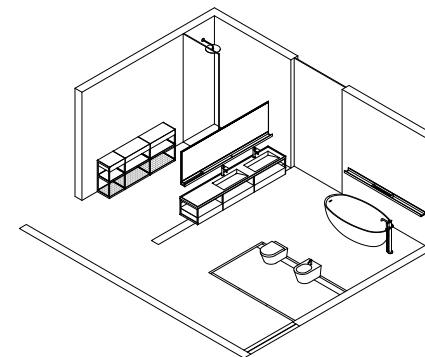

Fjord 24.06

29,10 mq

Composizione Fjord L 253,2 composta da un fianco terminale H 38,5 in alluminio

laccato Titanio cod 4620, una base con vano e cassetto in Rovere Termocotto L 72 H 38,5 P 51 cod 4531 e due basi lavabo con vano a giorno e cassetto in Rovere Termocotto L 90 H 38,5 P 51 cod 4522. Top integrato Finn 02 in Milltek Solid con doppio lavabo L 253,2 cod 2943 e due copripiletta Finn 02 cod 2942. Rubinetteria Flow L03 in acciaio satinato cod 2557, sifone cod 7170. Specchiera Kara con retroilluminazione a LED 3 lati e mensola Ljos L 216 H 75 + 6 P 14,2 cod 5272. Vasca Oval in Cristalplant cod 9681. Rubinetteria Flow V01 in acciaio satinato cod 2586 e 2587. Mensola Ljos in alluminio laccato Platino, completa di accessori e retroilluminazione a LED. Tappeto Plain 03 W cod 4107. Composizione centro stanza composta da un fianco terminale H 78 in alluminio laccato Titanio cod 5352, una base con cassetto in Rovere Termocotto L 36 H 78 P 35 cod 5342 e ripiano in vetro fumè cod 5377 e due basi con cassetto in Rovere Termocotto L 72 H 78 P 35 cod 5344 e ripiano in vetro fumè cod 5379.

Fjord W 253.2 composition composed of an end side H 38.5 in Titanio finish lacquered aluminium cod 4620, a base unit with compartment and drawer in Rovere Termocotto W 72 H 38.5 D 51 cod 4531 and two washbasin base units with open compartment and drawer in Rovere Termocotto W 90 H 38.5 D 51 cod 4522. Finn 02 Milltek Solid integrated top with double washbasin W 253.2 cod 2943 and two Finn 02 drain covers cod 2942. Flow L03 satin-finish steel tap cod 2557, siphon cod 7170. Kara mirror with 3-sided LED backlighting and Ljos shelf W 216 H 75 + 6 D 14.2 cod 5272. Oval Cristalplant bathtub cod 9681. Flow V01 satin-finish steel tap cod 2586 and 2587. Ljos shelf made of Platino finish lacquered aluminium, complete with accessories and LED backlight. Plain 03 W carpet cod 4107. Room centre composition composed of an H 78 end side panel in Titanio finish lacquered aluminium cod 5352, a base unit with drawer in Rovere Termocotto W 36 H 78 D 35 cod 5342 frosted glass side and shelf 5377 and two base units with drawer in Rovere Termocotto W 72 H 78 D 35 cod 5344 frosted glass shelf 5379.