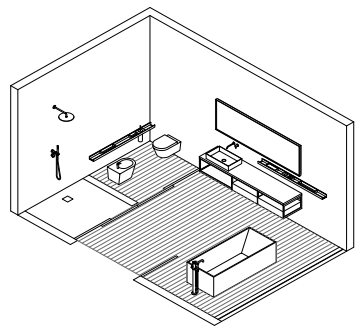

Fjord 24.01

18,50 mq

Composizione Fjord L 235,2 composta da un fianco terminale H 33,5 cod 6689 in alluminio laccato Quarzo, una base lavabo a giorno con ripiano in vetro fumè L 90 H 33,5 P 51 cod 6692 e due basi con vano a giorno e cassetto in Rovere Nero L 72 H 33,5 P 51 cod 6700. Top lineare in Rovere Nero L 235,2 cod 2929. Lavabo in appoggio Step 63.12 in Cristalplant cod 8945. Mensola Ljos in alluminio laccato Quarzo L 180 completa di accessori. Specchiera Ekos H con retroilluminazione a LED 4 lati e illuminazione 1 lato superiore interno L 234 H 75 SP 6 cod 6169, Quarzo. Rubinetteria Flow L01 cod 2552 e 2553 in acciaio satinato, sifone cod 8987. Sanitari Senna in ceramica bianca opaca cod 9311 e 9312, piletta up& down cod 9885. Rubinetteria Flow B01 cod 2569 e placca W01 acciaio satinato cod 2590. Vasca Creek in Milltek solid cod 5660. Rubinetteria Flow V01 cod 2586 e 2587 in acciaio satinato.

Fjord L 235.2 composition composed of an end element H 33.5 cod 6689 in Quarzo finish lacquered aluminium, one open washbasin base unit with smoked glass shelf W 90 H 33.5 D 51 cod 6692 and two base units with open compartment and drawer in Rovere Nero W 72 H 33.5 D 51 cod 6700. Linear top in Rovere Nero W 235.2 cod 2929. Step 63.12 Cristalplant sit-on washbasin cod 8945. Ljos shelf in Quarzo finish lacquered aluminium W 180 complete with accessories. Ekos H mirror with 4-sided LED backlighting and lighting on 1 upper internal side W 234 H 75 TH 6 cod 6169, Quarzo. Flow L01 tap cod 2552 and 2553 in satin-finish steel, siphon cod 8987. Senna sanitary ware in matt white ceramic cod 9311 and 9312, up&down drain cod 9885. Flow B01 tap cod 2569 and W01 satin-finish steel plate cod 2590. Creek bathtub in Milltek solid cod 5660. Flow V01 tap cod 2586 and 2587 in satin-finish steel.