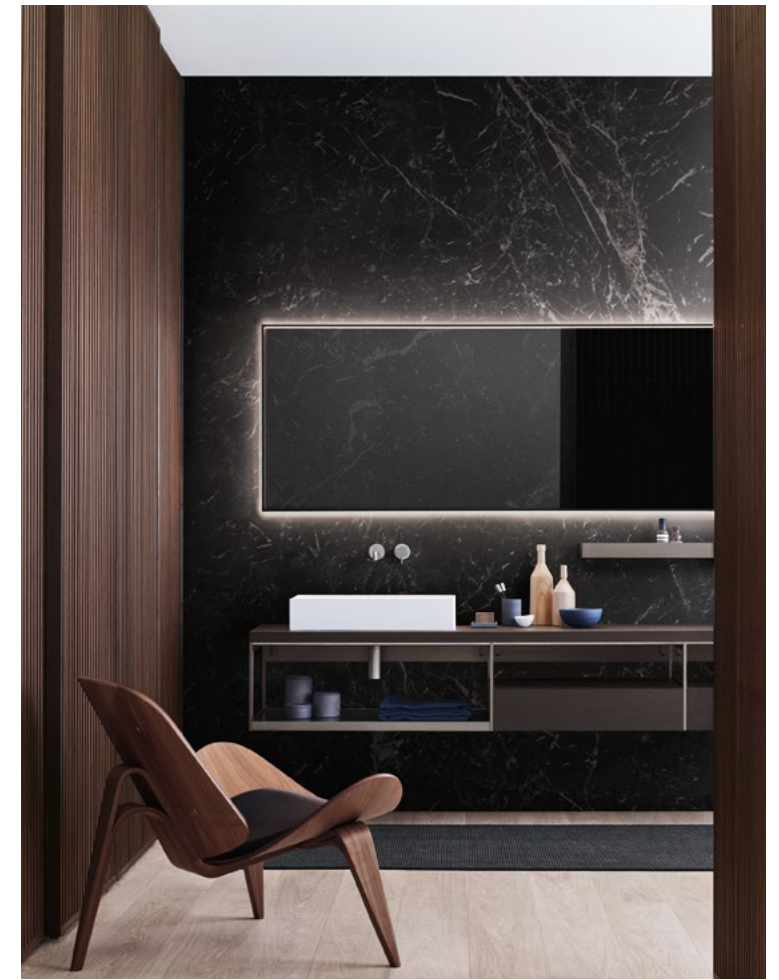

Collezione Fjord in Rovere Nero, laccato Quarzo e vetro fumè | Fjord Collection in Rovere Nero, lacquered Quarzo and smoked glass
Lavabo Step 63.12 Cristalplant | Step 63.12 Cristalplant washbasin
Rubinetteria Flow acciaio satinato | Flow satin-finish steel tap
Specchiera Ekos H retroilluminata Quarzo | Ekos H LED backlight mirror Quarzo
Mensole Ljos Quarzo | Ljos Quarzo shelves
Sanitari Senna in ceramica bianca opaca | Senna matt white ceramic sanitary ware
Vasca Creek Milltek solid | Creek Milltek solid bathtub
235,2 x 51 cm
92 5/8" x 20 1/8"

Fjord 24.01