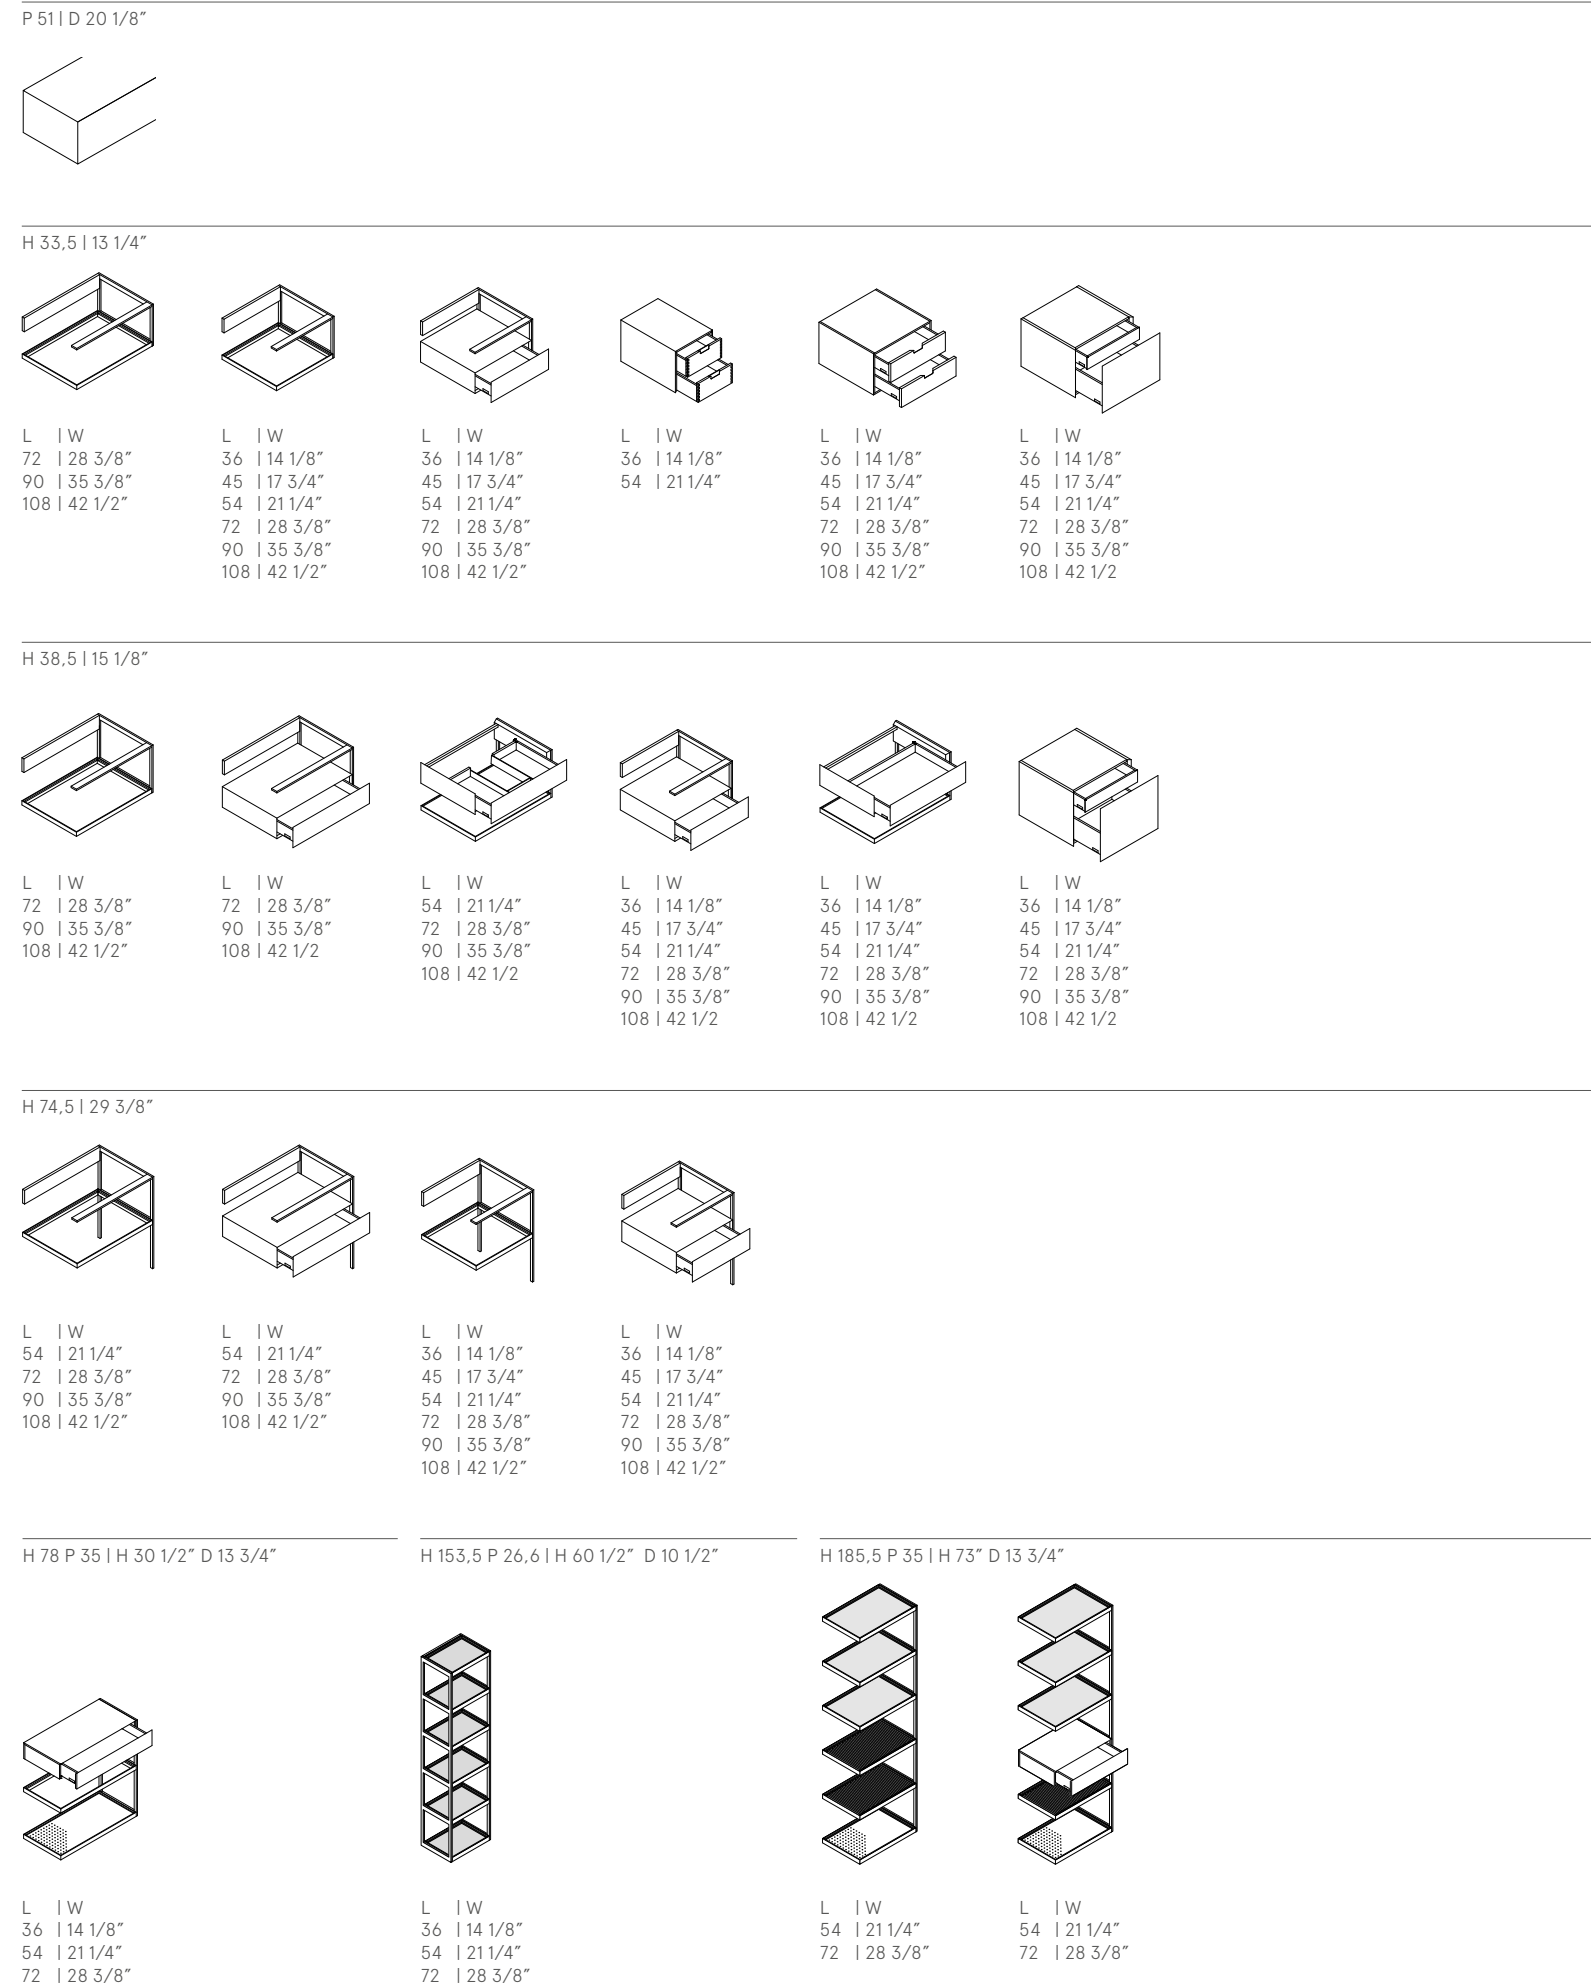

MODULARITÀ | MODULARITY