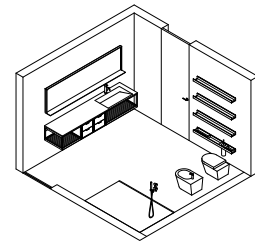

Fjord 24.08

9,50 mq

Composizione Fjord L 218,4 composta da un fianco terminale H 33,5 in alluminio laccato Ambra cod 6689, una base a giorno con ripiano a listelli in Noce Canaletto L 54 H 33,5 P 51 cod 6695, due basi con cassetto e lavorazione a pettine L 36 H 33,5 P 51 cod 6703, un fianco terminale H 33,5 in alluminio laccato Ambra cod 6689 e una base lavabo a giorno con ripiano a listelli in Noce Canaletto L 90 H 33,5 P 51 cod 6692. Top integrato Horizon 04 in marmo Calacatta L 218,4 cod 2930 Custom. Specchiera Ekos H Plus con illuminazione a LED tre lati interni, profilo e mensola inferiore in alluminio laccato Ambra L 216 H 60 P 16,5 cod 6641. Rubinetteria Flow L03 in acciaio satinato cod 2557, sifone cod 8987. Mensole Ljos in alluminio laccato Ambra, complete di accessori e retroilluminazione a LED. Sanitari Senna in ceramica bianca opaca cod 9311 e 9312, piletta up&down cod 9885. Rubinetteria Flow B01 cod 2569 e placca W01 acciaio satinato cod 2590.

Fjord L 218.4 composition composed of an end side H 33.5 in Ambra finish lacquered aluminium cod 6689, an open base unit with slatted shelf in Noce Canaletto W 54 H 33.5 D 51 cod 6695, two base units with drawer and finger joints W 36 H 33.5 D 51 cod 6703, one H 33.5 end side panel in Ambra finish lacquered aluminium cod 6689 and an open washbasin base unit with slatted shelf in Noce Canaletto W 90 H 33.5 D 51 cod 6692. Horizon 04 integrated top made of Calacatta marble W 218.4 cod 2930 Custom. Ekos H Plus wall-mounted mirror unit, three-sided interior LED lighting, Ambra finish lacquered aluminium profile and lower shelf W 216 H 60 D 16.5 cod 6641. Flow L03 satin-finish steel tap cod 2557, siphon cod 8987. Ljos shelves made of Ambra finish lacquered aluminium, complete with accessories and LED backlight. Senna sanitary ware in matt white ceramic cod 9311 and 9312, up&down drain cod 9885. Flow B01 tap cod 2569 and W01 satin-finish steel plate cod 2590.