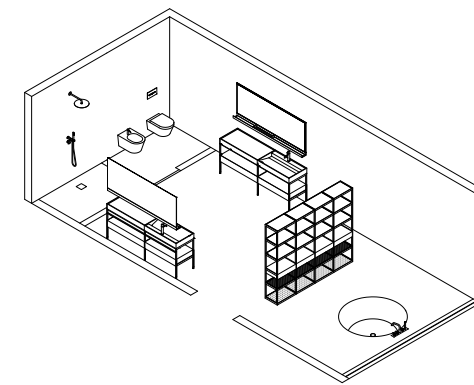

Fjord 24.09

Composizione Fjord L 181,2 composta da un fianco terminale H 33,5 in alluminio laccato Basalto cod 6689, una base lavabo a giorno con ripiano in vetro fumè L 108 H 33,5 P 51 cod 6693 e una base a due cassetti in laccato Basalto L 72 H 33,5 P 51 cod 2012. Top integrato Horizon 01 in Milltek solid L 181,2 cod 2930 e copripiletta cod 2941. Specchiera Ekos V con illuminazione a LED due lati verticali interni e profilo in alluminio laccato Basalto L 45 H 120 P 6 cod 6188. Mensole Ljos in alluminio laccato Basalto, complete di accessori e retroilluminazione a LED. Rubinetteria Flow L03 in acciaio PVD nero cod 2557, sifone cod 8987. Tappeto Plain 02 W cod 4106.

Fjord L 181.2 composition composed of an end element H 33.5 in Basalto finish lacquered aluminium cod 6689, one open washbasin base unit with smoked glass shelf W 108 H 33.5 D 51 cod 6693 and one base unit with two drawers in Basalto lacquer W 72 H 33.5 D 51 cod 2012. Horizon 01 integrated top in Milltek Solid W 181.2 cod 2930 and drain cover cod 2941. Ekos V Plus mirror unit, double-sided interior vertical LED lighting and Basalto finish lacquered aluminium profile W 45 H 120 D 6 cod 6188. Ljos shelves made of Basalto finish lacquered aluminium, complete with accessories and LED backlight. Flow L03 black PVD steel tap cod 2557, siphon cod 8987. Plain 02 W carpet cod 4106.

Fjord 24.10

27,80 mq

Composizione Fjord L 199,2 composta da un fianco terminale cod 4111 in alluminio laccato Platino, una base a terra con 1 vano a giorno e cassetto L 108 H 74,5 P 51 cod 4127 e una base lavabo con 1 vano a giorno e cassetto L 90 H 74,5 P 51 cod 4121. Top cassetto Hide L 108 cod 5367 e top Hide 11 L 90 cod 5360 in marmo Bianco Carrara. Specchiera Kara con retroilluminazione a LED 3 lati e mensola Ljos L 198 H 74,5 + 6 P 14,2 cod 5271 in alluminio laccato Platino. Rubinetteria Flow L03 in acciaio satinato cod 2557 e sifone cod 8987. Tappeto Lidi 06 W cod 4208. Composizione centro stanza composta da fianco terminale H 185,5 in alluminio laccato Platino cod 5353 e quattro colonne con cassetto in Rovere Mezza fiamma L 54 H 185,5 P 35 cod 5347 e ripiano a listelli cod 5378.

Fjord composition W 199.2 composed of an end unit cod 4111 in Platino finish lacquered aluminium, a floor-standing base unit with 1 open compartment and drawer W 108 H 74,5 D 51 cod 4127 and a washbasin base unit with 1 open compartment and drawer W 90 H 74,5 D 51 cod 4121. Hide drawer top W 108 cod 5367 and Hide 11 top W 90 cod 5360 in Bianco Carrara marble. Kara mirror with 3-sided LED backlighting and Ljos shelf W 198 H 74,5 + 6 D 14.2 cod 5271 in Platino finish lacquered aluminium. Flow L03 satin-finish steel tap cod 2557 and siphon cod 8987. Lidi 06 W carpet cod 4208. Room centre composition composed of end side H 185.5 in Platino finish lacquered aluminium cod 5353 and four columns with drawer in Rovere Mezza Fiamma W 54 H 185.5 D 35 cod 5347 and slatted shelf cod 5378.

Fjord 24.11

Composizione Fjord L 199,2 composta da un fianco terminale cod 4111 in alluminio laccato Basalto, due basi lavabo con vano a giorno e cassetto in Noce Canaletto L 54 H 74,5 P 51 cod 5318, una base con vano a giorno e cassetto in Noce Canaletto L 90 H 74,5 P 51 cod 4126. Top lavabo Hide 05 L 54 cod 5358 e top vassoio Hide con alzatina retro L 90 cod 5368 in MDi Jasper Moka. Specchiere Kara con retroilluminazione a LED e profilo alluminio laccato Basalto L 54 H 120 P 3,5 cod 5233. Rubinetteria Flute L01 in acciaio PVD nero cod 5836 e 2553, sifoni art 8987. Tappeto Plain 03 B cod 4107.

Fjord W 199.2 composition composed of an end piece cod 4111 in Basalto finish lacquered aluminium, two washbasin base units with open compartment and drawer in Noce Canaletto W 54 H 74,5 D 51 cod 5318, a base unit with open compartment and drawer in Noce Canaletto W 90 H 74,5 D 51 cod 4126. Hide 05 washbasin top W 54 cod 5358 and Hide tray top with splashboard W 90 cod 5368 in MDi Jasper Moka. Kara mirrors with LED backlighting and Basalto finish lacquered aluminium profile W 54 H 120 D 3.5 cod 5233. Flute L01 tap in black PVD steel cod 5836 and 2553, siphons art 8987. Plain 03 B carpet cod 4107.