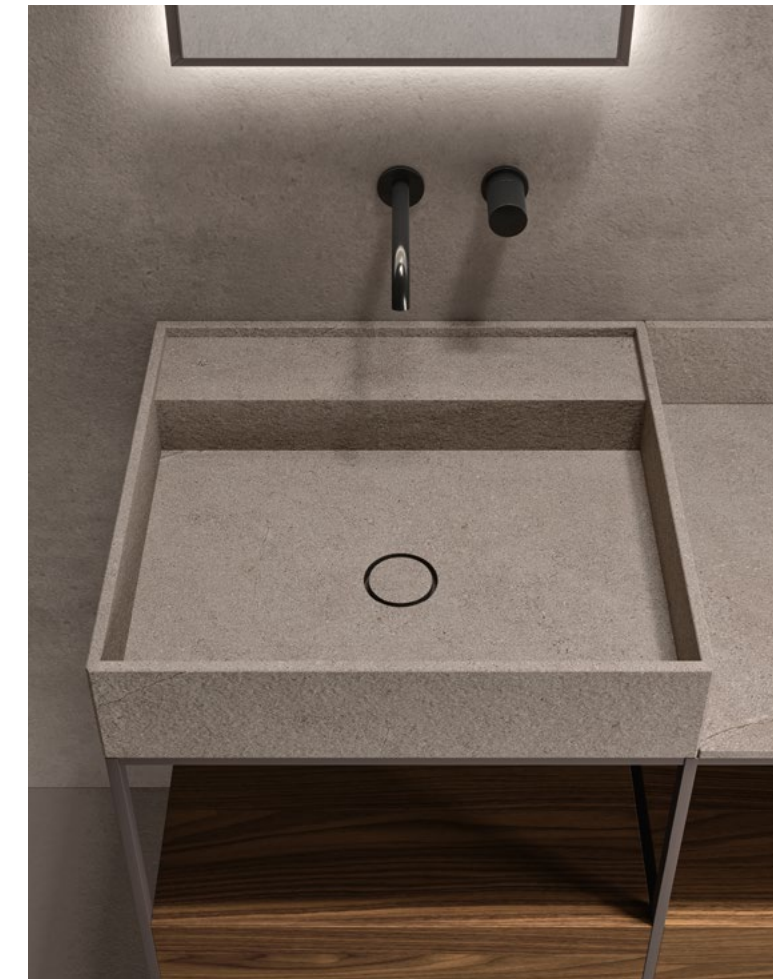

Fjord 24.08

Collezione Fjord in laccato Basalto e vetro fumè | Fjord Collection in lacquered Basalto and smoked glass
 Top integrato Horizon 01 Milltek Solid | Horizon 01 Milltek Solid integrated top
 Rubinetteria Flow PVD nero | Flow tap black PVD
 Specchiera Ekos V con illuminazione interna Basalto | Ekos V Mirror with interior lighting Basalto
 Mensole Ljos retroilluminate Basalto | Ljos LED backlight shelves Basalto
 Tappeto Plain 02 W | Plain 02 W carpet
 181,2 x 51 cm
 71 3/8" x 20 1/8"

Fjord 24.09

Collezione Fjord in laccato Platino | Fjord Collection in lacquered Platino
 Top Hide 11 con cassetto in marmo Bianco Carrara | Hide 11 top with drawer in Bianco Carrara marble
 Rubinetteria Flow acciaio satinato | Flow satin-finish steel tap
 Specchiera Kara retroilluminata con mensola Ljos Platino | Kara LED backlight mirror with shelf Ljos Platino
 Colonna centro stanza in Rovere Mezza Fiamma, laccato Platino | Room centre column in Rovere Mezza Fiamma, lacquered Platino
 Tappeto Lidi 06 W | Lidi 06 W carpet
 199,2 x 51 cm
 78 3/8" x 20 1/8"