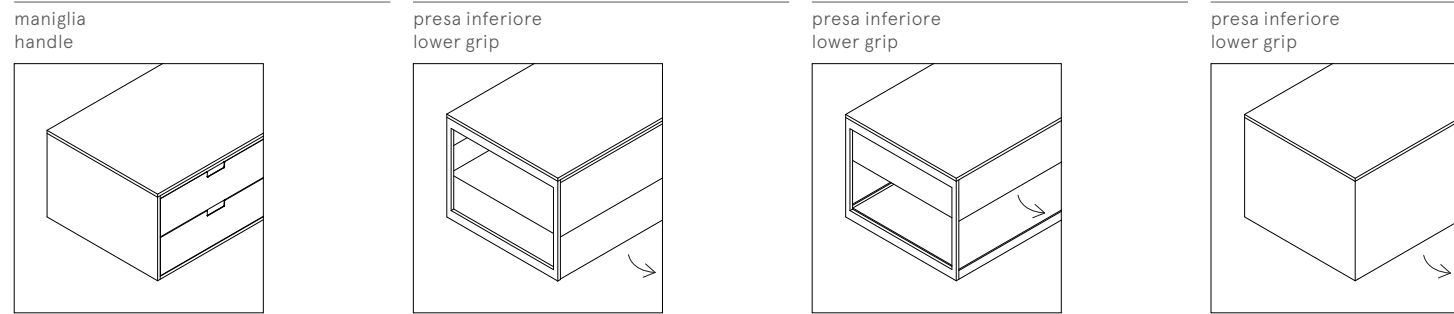

TIPOLOGIE APERTURE | OPENING TYPES