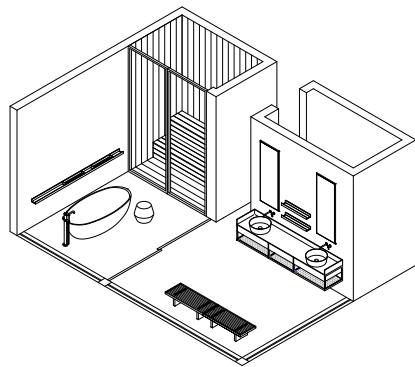

Fjord 24.03

30,70 mq

Composizione Fjord L 253,2 composta da un fianco terminale H 38,5 in alluminio laccato Zinco cod 4620, due basi lavabo con cassetto in Rovere Nordico e ripiano in alluminio bugnato laccato Zinco L 90 H 38,5

P 51 cod 5328 e 5375 e base con cassetto in Rovere Nordico e ripiano in alluminio bugnato laccato Zinco L 72 H 38,5 P 51 cod 5333 e 5374. Cassetti completi di attrezzatura interna Share in Rovere Carbone. Top lineare a vassoio in MDi Pacific Blanco Plus L 253,2 cod 5370. Lavabi in appoggio Keel 45 in Cristalplant cod 8896. Specchiera Kara con retroilluminazione L 54 H 120 P 3,5 cod 5233. Mensola Ljos retroilluminate L 72 cod 6744, Zinco. Rubinetteria Flow L01 cod 2552 e 2553 in acciaio satinato. Panche Zen con listelli Rovere Mezza fiamma L 126 H 35,2 P 44,5 cod 2007. Pouf Maki 2 sughero nero cod 5068. Vasca Oval Cristalplant cod 9681. Mensola Ljos retroilluminate completa di accessori L 216. Rubinetteria Flow V01 in acciaio satinato cod 2586 e 2587.

Fjord W 253.2 composition composed of an end side H 38.5 in Zinco finish lacquered aluminium cod 4620, two washbasin base units with Rovere Nordico drawer and Zinco finish lacquered embossed aluminium shelf W 90 H 38.5 D 51 cod 5328 and 5375 and base with Rovere Nordico drawer and Zinco finish lacquered embossed aluminium shelf W 72 H 38.5 D 51 cod 5333 and 5374. Drawers complete with Share internal equipment in Rovere Carbone. Linear tray top in MDi Pacific Blanco Plus W 253.2 cod 5370. Keel 45 Cristalplant sit-on washbasins cod 8896. Kara mirrors with backlighting W 54 H 120 D 3.5 cod 5233. Ljos LED backlight shelves W 72 cod 6744, Zinco. Flow L01 tap cod 2552 and 2553 in satin-finished steel. Zen benches with Rovere Mezza Fiamma strips W 126 H 35.2 D 44.5 cod 2007. Maki 2 black cork pouf cod 5068. Oval Cristalplant bathtub cod 9681. Ljos LED backlight shelf complete with accessories W 216. Flow V01 satin-finish steel tap cod 2586 and 2587.

Fjord 24.04

Composizione Fjord L 235,2 composta da un fianco terminale H 33,5 in alluminio laccato Quarzo cod 6689, una base lavabo a giorno con ripiano in vetro fumè L 90 H 33,5 P 51 cod 6692 e due basi con cassetto e cassetto interno in Rovere Miele L 72 H 33,5 P 51 cod 5323. Cassetti completi di attrezzatura

interna Share in Rovere Carbone. Top lineare in MDi Totem Gris L 235,2 cod 2951. Lavabo in appoggio Loop in Cristalplant cod 2023. Mensole Ljos retroilluminate in alluminio laccato Quarzo L 144 , complete di accessori. Specchiera Kara con retroilluminazione L 54 H 180 P 3,5 cod 5245. Quarzo. Lampada Moon a LED cod 2029. Rubinetteria Flute L03 cod 5837 in acciaio PVD nero, sifone cod 8987.