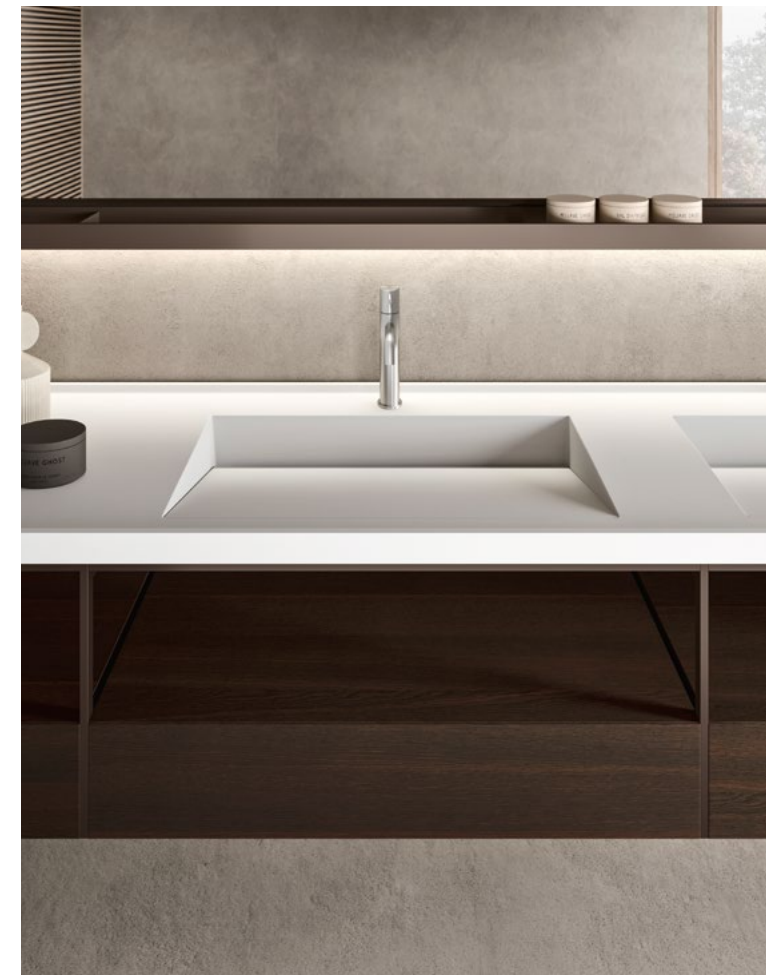

Fjord 24.04

Collezione Fjord in laccato Platino | Fjord Collection in lacquered Platino
 Top integrato Finn 01 Milltek Solid | Finn 01 Milltek Solid integrated top
 Rubinetteria Flow acciaio satinato | Flow satin-finish steel tap
 Specchiera Ekos V retroilluminata Platino | Ekos V LED backlight mirror Platino
 Mensole Ljos Platino | Ljos Platino shelves
 Vasca Azuma 85 Cristalplant, vassoi Loto Rovere Carbone | Azuma 85 Cristalplant bathtub, Loto Rovere Carbone trays
 Pouf Maki 2 in sughero naturale | Maki 2 pouf natural cork
 Sanitari Senna in ceramica bianca opaca | Senna matt white ceramic sanitary ware
 Piatto doccia Sharp Ceramilux | Sharp Ceramilux shower tray
 253,2 x 51 cm
 99 5/8" x 20 1/8"

Fjord 24.05

Collezione Fjord in Rovere Termocotto, laccato Titanio | Fjord Collection in Noce Canaletto, lacquered Titanio
 Top integrato Finn 02 Milltek Solid | Finn 02 Milltek Solid integrated top
 Rubinetteria Flow acciaio satinato | Flow satin-finish steel tap
 Specchiera Kara retroilluminata con mensola Ljos Titanio | Kara LED backlight mirror with Ljos shelf Titanio
 Mensola Ljos retroilluminata Titanio | Ljos LED backlight shelf Titanio
 Vasca Oval Cristalplant | Oval Cristalplant bathtub
 Tappeto Plain 03 W | Plain 03 W carpet
 253,2 x 51 cm
 99 5/8" x 20 1/8"

Fjord 24.06

Collezione Fjord in Rovere Nero, laccato Zinco | Fjord Collection in Rovere Nero and lacquered Zinco
Top integrato Finn O2 Milltek Solid | Finn O2 Milltek Solid integrated top
Rubinetteria Flute acciaio satinato | Flute satin steel tap
Specchiera Ekos H Plus con illuminazione interna Zinco | Ekos H Plus mirror with interior lighting Zinco
Tappeto Lidi 03 B | Lidi 03 B carpet
199,2 x 51 cm
78 3/8" x 20 1/8"