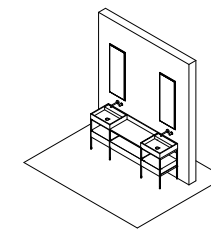

Fjord 24.11

Composizione Fjord L 199,2 composta da un fianco terminale cod 4111 in alluminio laccato Basalto, due basi lavabo con vano a giorno e cassetto in Noce Canaletto L 54 H 74,5 P 51 cod 5318, una base con vano a giorno e cassetto in Noce Canaletto L 90 H 74,5 P 51 cod 4126. Top lavabo Hide 05 L 54 cod 5358 e top vassoio Hide con alzatina retro L 90 cod 5368 in MDi Jasper Moka. Specchiere Kara con retroilluminazione a LED e profilo alluminio laccato Basalto L 54 H 120 P 3,5 cod 5233. Rubinetteria Flute L01 in acciaio PVD nero cod 5836 e 2553, sifoni art 8987. Tappeto Plain 03 B cod 4107.

Fjord W 199.2 composition composed of an end piece cod 4111 in Basalto finish lacquered aluminium, two washbasin base units with open compartment and drawer in Noce Canaletto W 54 H 74,5 D 51 cod 5318, a base unit with open compartment and drawer in Noce Canaletto W 90 H 74,5 D 51 cod 4126. Hide 05 washbasin top W 54 cod 5358 and Hide tray top with splashboard W 90 cod 5368 in MDi Jasper Moka. Kara mirrors with LED backlighting and Basalto finish lacquered aluminium profile W 54 H 120 D 3.5 cod 5233. Flute L01 tap in black PVD steel cod 5836 and 2553, siphons art 8987. Plain 03 B carpet cod 4107.