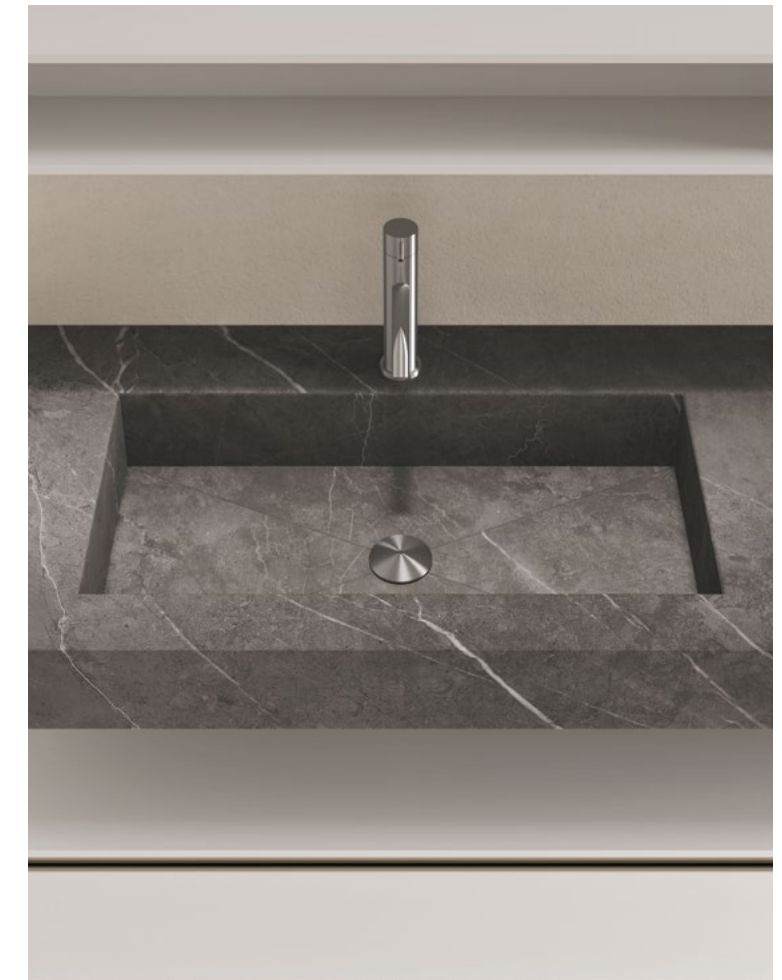

Collezione Sintesi in Sillmatt Latte | Sintesi Collection in Sillmatt Latte
Top sospeso integrato Land 02 in Gres Pietra Grey | Land 02 in Pietra Grey Laminam Gres wall-hung top
Rubinetteria Flow in acciaio satinato | Flow satin-finish steel tap
Specchiera Vetra | Vetra mirror
Lampada Linus | Linus lamp
Tappeto Lidi 06 W | Lidi 06 W carpet
200,4 x 51 cm
78 7/8" x 20 1/8"

Sintesi 24.09