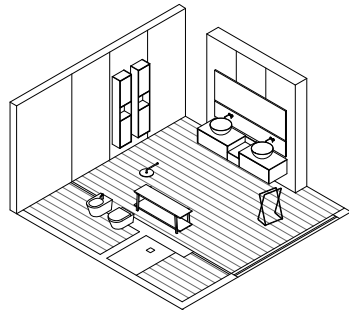

Sintesi 24.03

19,30 mq

Composizione Sintesi L 218,4 composta da due fianchi di finitura L 1,2 H 36 P 51 cod 9041, due basi lavabo con cassetto L 90 H 36 P 51 cod B8363 in laccato Castoro opaco. Base con vano a giorno e cassetto L 36 H 36 P 51 cod 8373 in Rovere Carbone e laccato Castoro opaco. Lavabi in appoggio Bowl 45 cod 8889 in Cristalplant. Rubinetteria Flow L01 cod 2552 e 2553 in acciaio satinato. Specchiere Vetra con retroilluminazione a LED quattro lati L 216 H 75 P 2,8 cod 2251 e L 216 H 45 P 2,8 cod 2236 FM con maggiorazione scasso foro rubinetto. Portasciugamani Darma cod 7318 nero. Colonne L 36 H 180 P 23 con struttura e vano a giorno in Rovere Carbone, ante in laccato Castoro opaco cod 8989.

Sintesi W 218.4 composition composed of two finishing sides W 1.2 H 36 D 51 cod 9041, two washbasin base units with drawer W 90 H 36 D 51 cod B8363 in matt Castoro finish lacquered. Base unit with open compartment and drawer W 36 H 36 D 51 cod 8373 in Rovere Carbone and Castoro finish lacquered. Bowl 45 Cristalplant sit-on washbasins cod 8889. Flow L01 tap cod 2552 and 2553 in satin-finish steel. Vetra mirror units with LED backlighting on four sides, W 216 H 75 D 2.8 cod 2251 and W 216 H 45 D 2.8 cod 2236 FM with increased tap hole opening. Black Darma towel rack cod 7318. Columns W 36 H 180 D 23 with Rovere Carbone frame and open shelving, matt Castoro finish lacquered doors cod 8989.