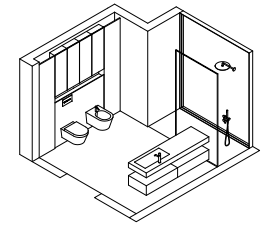

Sintesi 24.08

8,30 mq

Composizione Sintesi L 182,4 composta da due fianchi di finitura L 1,2 H 24 P 51 cod 9010, da due basi con cassetto L 90 H 24 P 51 cod 8312, un top lineare L 182,4 cod 2951 in laccato Ametista opaco. Top sospeso integrato Still 04 completo di staffe in Milltek Solid L 182,4 H 12 P 51,2 cod 6551. Rubinetteria Flow L03 cod 2557 in PVD nero. Specchiera Ekos V con retroilluminazione a LED 4 lati e illuminazione 2 lati verticali interni L 54 H 120 P 6 cod 6197. Portasciugamani Roma cod 5078 nero. Miscelatore termostatico, deviatore e doccetta Flow D05 cod 2579, 2571, e 2581, 2576, soffione e braccio Flow D01 cod 2583 e 2584, sifone cod 8987 in PVD nero. Sanitari Senna in ceramica bianca opaca cod 9311 e 9312, piletta up& down cod 9885. Rubinetteria Flow B01 cod 2569 e placca W01 cod 2590 in PVD nero. Collezione Caba L 170 composta da elemento fisso per sanitari e due pensili a due ante con illuminazione LED L 144 H 250 P 15,3 cod 5110 FM, fasce di tamponamento L 13 H 250 P 15,3 cod 5040 FM.

Sintesi composition W 182.4 comprising two finishing sides W 1.2 H 24 D 51 cod 9010, two base units with drawer W 90 H 24 D 51 cod 8312, linear top W 182.4 cod 2951 in matt Ametista finish lacquered. Still 04 integrated wall-hung top complete with brackets in Milltek Solid W 182.4 H 12 D 51.2 cod 6551. Flow L03 tap cod 2557, siphon cod 8987 in black PVD. Ekos V mirror with LED back-lighting on 4 sides and LED lighting on 2 inner vertical sides W 54 H 120 D 6 cod 6197. Roma towel rack cod 5078 black. Flow D05 thermostatic mixer, diverter and hand shower cod 2579, 2571, and 2581, 2576, Flow D01 shower head and arm cod 2583 and 2584 in black PVD. Senna sanitary ware in matt white ceramic cod 9311 and 9312. up&down drain cod 9885. Flow B01 tap cod 2569 and W01 cod 2590 sblack PVD plate. Caba Collection W 170 comprising fixed element for sanitary ware and two two-door wall units with LED lighting W 144 H 250 D 15.3 cod 5110 FM, infill strips W 13 H 250 D 15.3 cod 5040 FM.