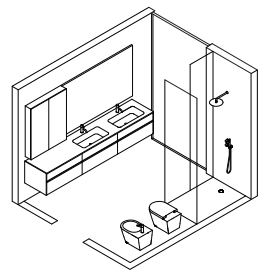

## Sintesi 24.10

7,50 mq

Composizione Sintesi L 272,4 composta da due fianchi di finitura L 1,2 H 48 P 51 cod 9693, da una base con due cassetti L 90 H 48 P 51 cod 8583, due basi porta lavabo con due cassetti L 90 H 48 P 51 cod 8535 in Rovere Tundra. Top integrato Jil O1 con doppio lavabo