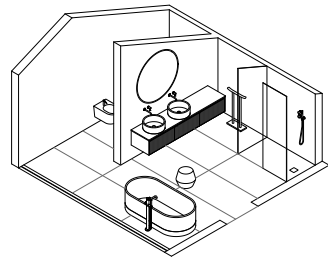

Sintesi Reki 24.01

17,20 mq

Composizione Sintesi Reki L 220 composta da due fianchi di finitura L 2 H 36 cod 1340 in marmo Carrara, due basi lavabo L 72 H 36 P 51 cod B8362R, una base con cassetto L 72 H 36 P 51 cod 8369R in Noce Canaletto. Top lineare L 220 cod 2951 in marmo Carrara. Due lavabi in appoggio Roma 16 cod 5296 in marmo Carrara. Rubinetteria Flow L01 cod 2552 e 2553 in PVD Nero. Specchiera Leno con retroilluminazione a LED e fascia acidata, Ø 120 cod 4322. Portasciugamani Toro cod 2448 in Rovere Carbone. Vasca Roma L cod 5671 versione free standing con zoccolo liscio in marmo Carrara. Pouf Maki 2 in sughero nero cod 5068. Tappeto Lidi 01 B cod 4206.

Sintesi Reki W 220 composition composed of two finishing sides L 2 H 36 cod 1340 Carrara marble, two washbasin bases W 72 H 36 D 51 cod B8362R, one base unit with drawer W 72 H 36 D 51 cod 8369R in Noce Canaletto. Linear top W 220 cod 2951 in Carrara marble. Two sit-on Roma 16 washbasins cod 5296 in Carrara marble. Flow L01 tap code 2552 and 2553 in Black PVD. Leno mirror with LED backlighting and etched strip, Ø 120 cod 4322. Toro Rovere Carbone towel rack cod 2448. Roma L bathtub cod 5671 free-standing version with smooth Carrara marble footboard. Maki 2 pouf in black cork cod 5068. Lidi 01 B carpet cod 4206.