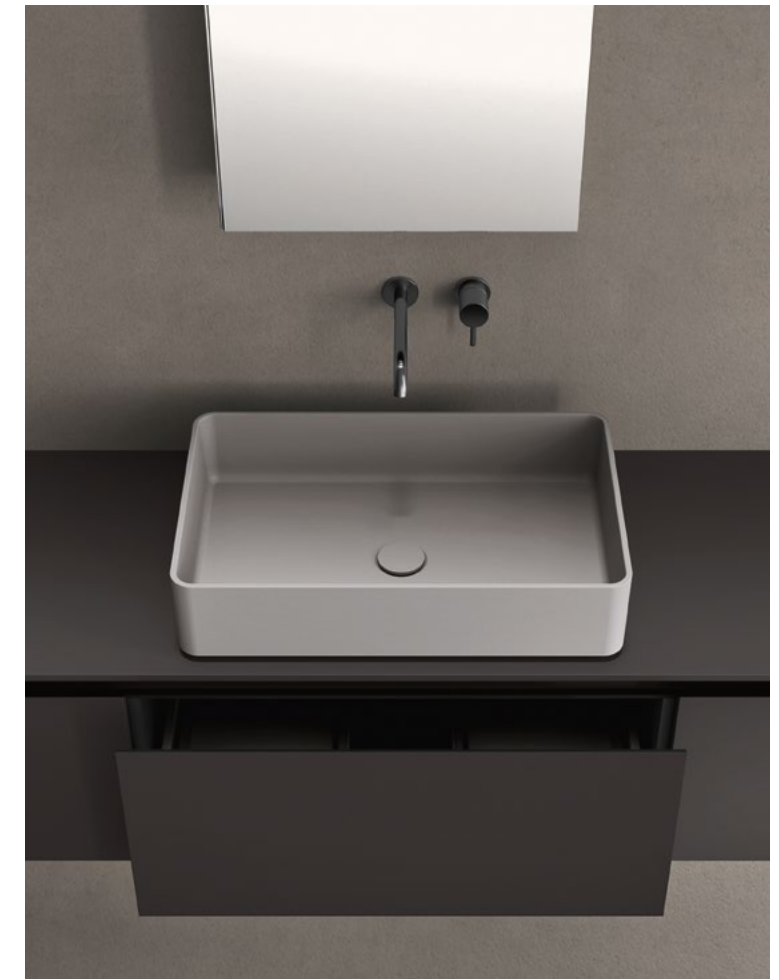

Collezione Sintesi in Sillmatt Antracite | Sintesi Collection in Sillmatt Antracite
Lavabo Basic R58 in Ceramilux laccato Pietra | Basic R58 washbasin in Ceramilux lacquered Pietra
Rubinetteria Flow PVD nero | Flow tap black PVD
Specchiera contenitore | Mirror cabinet
Lampada Flat | Flat lamp
Portasciugamani Toro Rovere Carbone | Toro Rovere Carbone towel rack
Tappeto Lidi 03 B | Lidi 03 B carpet
182,4 x 47 cm
71 3/4" x 18 1/2"

Sintesi 24.04