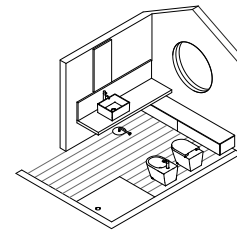

Sintesi 24.05

6,70 mq

Composizione Sintesi L 189 composta da top sospeso completo di staffe in argilla Nilo custom L 189 H 6 P 51,2 cod 2955, alzatina L 189 H 40 cod 2972 custom e lavabo Step 45.21 in Cristalplant Outside argilla Nilo custom cod 9296. Due basi con cassetto L 108 H 24 P 38,8 cod 8248, top lineare L 216 cod 2951 in argilla Nilo custom. Illuminazione a LED per basi al metro lineare L 216 cod 9645. Rubinetteria Flow L04 cod 2558 in acciaio satinato. Specchiera Vetra L 45 H 105 P 2,8 cod 2068. Sanitari Senna in ceramica bianca opaca cod 9311 e 9312, piletta up& down cod 9885. Rubinetteria Flow B01 cod 2569 e placca W01 cod 2590 in acciaio satinato.

Sintesi composition W 189 comprising wall-hung top complete with custom-made Nilo clay brackets W 189 H 6 D 51.2 cod 2955, splashboard W 189 H 40 cod 2972 custom and Step 45.21 washbasin in Cristalplant Outside Nilo clay custom cod 9296. Two base units with drawer W 108 H 24 D 38.8 cod 8248, linear top W 216 cod 2951 in Nilo clay custom. LED lighting for bases W 216 cod 9645. Flow L04 tap cod 2558 in satin-finished steel. Vetra Mirror W 45 H 105 D 2.8 cod 2068. Senna sanitary ware in matt white ceramic cod 9311 and 9312, up&down drain cod 9885. Flow B01 tap cod 2569 and W01 cod 2590 satin-finish steel plate.