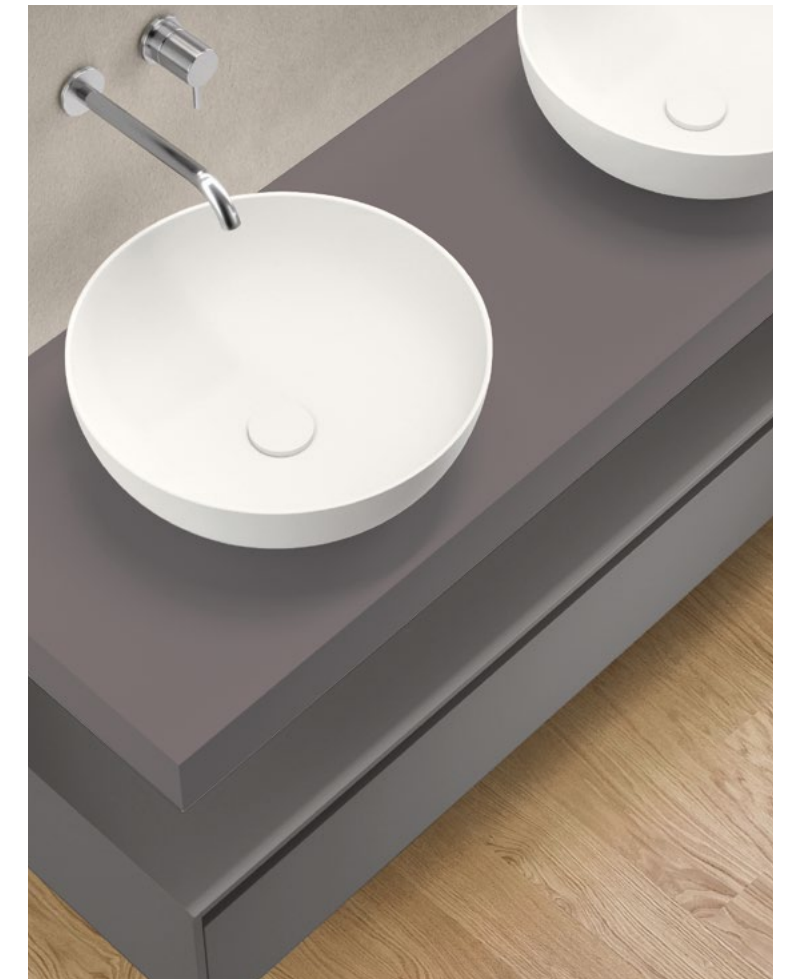

Collezione Sintesi in laccato Zaffiro opaco | Sintesi Collection in matt lacquered Zaffiro
Top sospeso in Milltek Solid | Wall-hung top in Milltek Solid
Lavabo Bowl 40 in Ceramilux | Bowl 40 washbasin in Ceramilux
Rubinetteria Flow in acciaio satinato | Flow satin-finish steel tap
Specchiera Vetra | Vetra mirror
Lampada Linus | Linus lamp
Tappeto Plain 03 B | Plain 03 B carpet
200,4 x 47 cm
78 7/8" x 18 1/2"

Sintesi 24.07