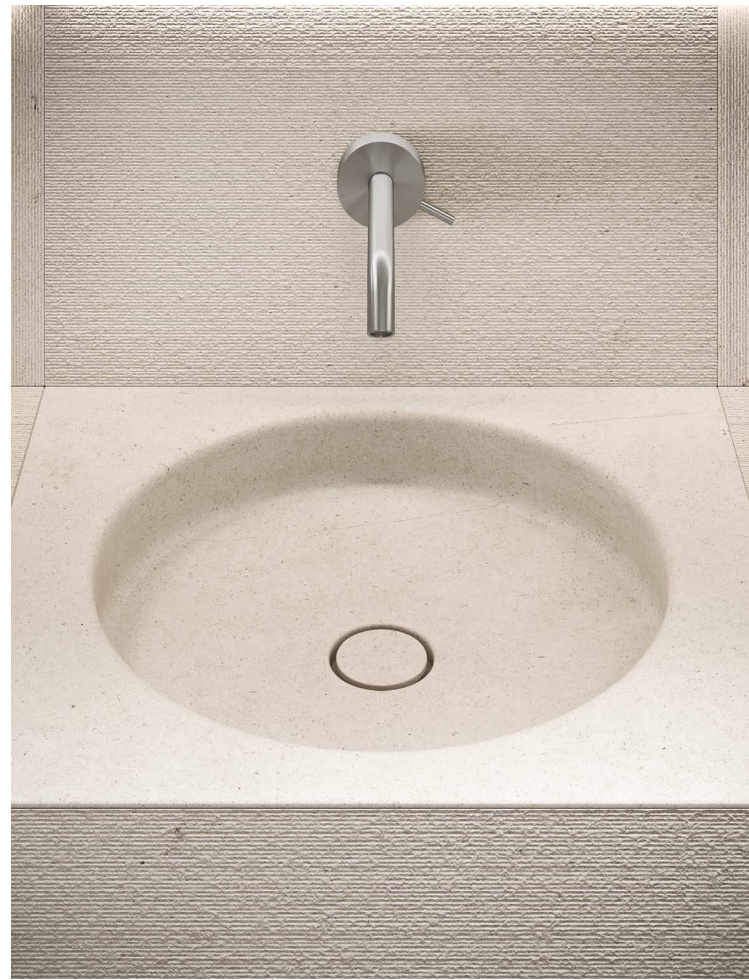

Collections

AZUCO

noorth

Azucó

design Altherr Désile Park

Un'estetica che si basa sulla sofisticata combinazione tra i volumi monomaterici dei piani lavabo e dei contenitori, ottenuta da una perfetta unione a 45° degli elementi, e le delicate texture geometriche delle superfici, ispirate ai pattern tessili e naturali. La collezione prevede i piani in versione monomaterica con lavabo integrato, in pietra o con sottolavabo in Milltek gel.

An aesthetic based on the sophisticated combination of the washbasin tops and containers' single-material volumes, obtained through a perfect 45° union of the elements, and the delicate geometric textures of the surfaces, inspired by textile and natural patterns.

The collection provides a variety of tops, including those made of a single material with a integrated stone washbasin, and those with Milltek gel vanity unit.

Collezione Azuco in marmo Bianco Siberia | Azuco Collection Bianco Siberia marble
 Top integrato Kava round | Integrated top Kava round
 Collezione Azuma in Rovere Mezza Fiamma | Azuma Collection Rovere Mezza Fiamma
 Specchiere contenitore semincasso | Semi-recessed mirror cabinets
 Vasca Roma F marmo Bianco Siberia | Roma F bathtub Bianco Siberia marble
 Rubinetteria Flow acciaio satinato | Flow satin-finish steel taps
 216 x 51 cm
 85" x 20 1/8"

Azucó 24.01

Collezione Azuco in marmo Bianco Siberia | Azuco Collection Bianco Siberia marble
 Lavabo sottopiano Void round bianco opaco | Undermounted basin Void round matt bianco
 Specchiera Vetra retroilluminata | Vetra LED backlight mirror
 Mensola Ljos Platino | Ljos shelf Platino
 Rubinetteria Flow acciaio satinato | Flow satin-finish steel taps
 112 x 51 cm
 44 1/8" x 20 1/8"