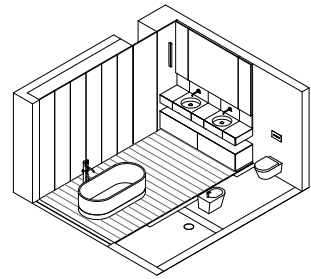

Azuco 24.04

AzucO 24.01

14,8 mq

Composizione AzucO L 216 composta da tre basi con cassetto e top L 36 H 20 P 51 cod 4878, due basi lavabo con top integrato Kava round L 54 H 20 P 51 cod 4868 in marmo Bianco Siberia. Tre alzatine L 36 H 33 SP 2 cod 4761 e due alzatine L 54 H 33 SP 2 cod 4763 in marmo Bianco Siberia con predisposizione per rubinetteria Flow L02 cod 2555 e 2556 in acciaio inox satinato. Composizione Azuma composta da due basi con cassetto L 108 H 46,4 P 51 comprensive di top e zoccolo cod 5116 in Rovere Mezza Fiamma. Specchiere contenitore semincasso con anta L 36 H custom P 16 cod 9131, elemento fisso centrale L 144 H custom P 16 ed illuminazione a LED inferiore cod 9162. Vasca Roma F in marmo Bianco Siberia cod 5079 e rubinetteria Flow V01 acciaio inox satinato cod 2586 e 2587. Sanitari Senna in ceramica bianca opaca cod 9311 e 9312, piletta up& down cod 9885. Rubinetteria Flow B02 cod 2570 e placca W01 acciaio inox satinato cod 2590.