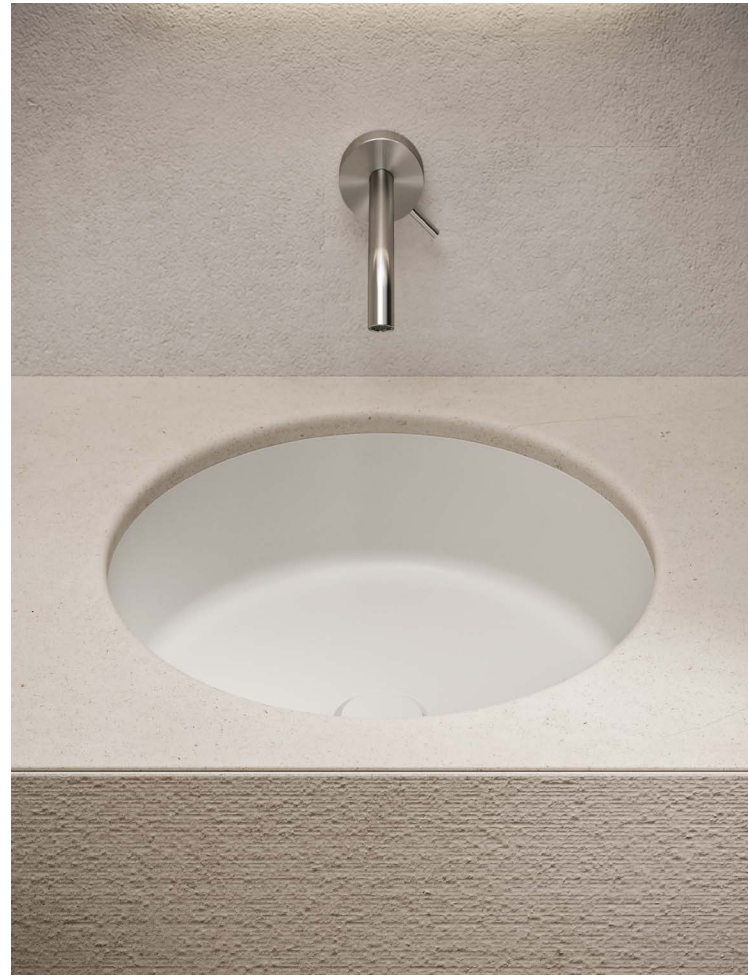

Collections

AZUCO

noorth

Azucó

design Altherr Désile Park

Un'estetica che si basa sulla sofisticata combinazione tra i volumi monomaterici dei piani lavabo e dei contenitori, ottenuta da una perfetta unione a 45° degli elementi, e le delicate texture geometriche delle superfici, ispirate ai pattern tessili e naturali. La collezione prevede i piani in versione monomaterica con lavabo integrato, in pietra o con sottolavabo in Milltek gel.

The collection provides a variety of tops, including those made of a single material with a integrated stone washbasin, and those with Milltek gel vanity unit.

Collezione Azuco in marmo Bianco Siberia | Azuco Collection Bianco Siberia marble
 Top integrato Kava round | Integrated top Kava round
 Collezione Azuma in Rovere Mezza Fiamma | Azuma Collection Rovere Mezza Fiamma
 Specchiere contenitore semincasso | Semi-recessed mirror cabinets
 Vasca Roma F marmo Bianco Siberia | Roma F bathtub Bianco Siberia marble
 Rubinetteria Flow acciaio satinato | Flow satin-finish steel taps
 216 x 51 cm
 85" x 20 1/8"

Azucó 24.01

Collezione Azuco in marmo Bianco Siberia | Azuco Collection Bianco Siberia marble
 Lavabo sottopiano Void round bianco opaco | Undermounted basin Void round matt bianco
 Specchiera Vetra retroilluminata | Vetra LED backlight mirror
 Mensola Ljos Platino | Ljos shelf Platino
 Rubinetteria Flow acciaio satinato | Flow satin-finish steel taps
 112 x 51 cm
 44 1/8" x 20 1/8"

AzucO 24.02

Collezione Azuco in marmo Petit Granit | Azuco Collection Petit Granit marble
 Top integrato Kava oval | Integrated top Kava oval
 Specchiera Leno 90 acidata retroilluminata | Leno 90 etched LED backlight mirror
 Portasciugamani Darma nero | Darma towel rack black
 Rubinetteria Flute PVD nero | Flute taps black PVD stainless steel
 Tappeto Plain 02 B | Plain 02 B carpet
 184 x 51 cm
 72 1/2" x 20 1/8"