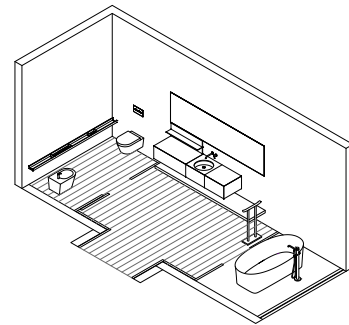

AzucO 24.04

15,70 mq

Composizione AzucO L 270 composta da una base con cassetto e top L 90 H 32 P 51 cod 4898 e fianco L 2 cod 4570, una base con cassetto, top e lavabo sottopiano Void round in Milltek color gel grafite L 54 H 32 P 51 cod 4890, una base con cassetto e top L 54 H 32 P 51 cod 4896 e fianco L 2 cod 4570 in marmo Petit Granit. Top sospeso L 270 SP 6 P 47 cod 2955 e pannello mensola L 92 H 33 in Rovere Mezza Fiamma cod 5185. Specchiera Vetra con retroilluminazione a LED quattro lati, profilo in alluminio anodizzato nero L 270 H 75 SP 2,8 custom. Portasciugamani serie Toro in Rovere Mezza Fiamma cod 2448. Rubinetteria Flow L01 in acciaio PVD nero cod 2552 e 2553. Tappeto Lidi 05-B cod 4208. Mensola Ljos in alluminio laccato basalto completa di accessori. Sanitari Senna in ceramica bianca opaca cod 9311 e 9312, piletta up& down cod 9885. Placca Flow W01 acciaio PVD nero cod 2590. Vasca Azuma 85 in Cirstalplant laccato grafite cod 5100. Panca Zen con listelli in Rovere Mezza Fiamma L 108 H 35,2 P 44,5 cod 2006. Appendino da terra

serie Toro in Rovere Mezza Fiamma cod 5065. Rubinetteria Flow V01 in acciaio PVD nero cod 2586 e 2587.

AzucO composition W 270 composed of one base unit with drawer and top W 90 H 32 D 51 cod 4898 and side W 2 cod 4570, one base with drawer, top and undermounted Void round washbasin in Milltek color gel grafite W 54 H 32 D 51 cod 4890, one base unit with drawer and top W 54 H 32 D 51 cod 4896 and side W 2 cod 4570 in Petit Granit marble. Suspended top W 270 TH 6 D 47 cod 2955 and shelf panel W 92 H 33 in Rovere Mezza Fiamma cod 5185. Vetra mirror with four-sided LED backlighting, black anodized aluminum profile W 270 H 75 SP 2.8 custom. Toro series towel rack in Rovere Mezza Fiamma cod 2448. Ljos shelf in basalto lacquered aluminum, complete with accessories. Flow L01 tap in black PVD steel cod 2552 and 2553. Lidi 05-B carpet cod 4208. Senna sanitary ware in matte white ceramic cod 9311 and 9312, up&down drain cod 9885. Flow W01 black PVD steel flush plate cod 2590. Azuma 85 bathtub in grafite lacquered Cirstalplant cod 5100. Zen bench with slats in Rovere Mezza Fiamma W 108 H 35.2 D 44.5 cod 2006. Toro series floor hanger in Rovere Mezza Fiamma cod 5065. Flow V01 tap in black PVD steel cod 2586 and 2587.