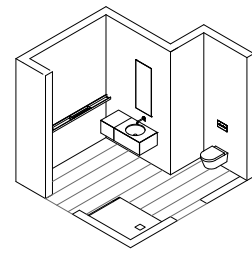

AzucO 24.02

7,30 mq

Composizione AzucO L 112 composta da una base con cassetto e top L 36 H 32 P 51 in marmo Bianco Siberia cod 4894 con fianco L 2 cod 4570, una base con cassetto, top e lavabo sottopiano Void round in Milltek gel bianco L 72 H 32 P 51 cod 4891 e fianco L 2 cod 4570 in marmo Bianco Siberia. Specchiera Vetra con retroilluminazione a LED quattro lati, profilo in alluminio zero chimico L 45 H 120 SP 2,8 cod 2270. Mensola Ljos in alluminio laccato platino, completa di accessori e retroilluminazione a LED cod L06L. Rubinetteria Flow L02 in acciaio inox satinato cod 2555 e 2556. Sanitario Senna in ceramica bianca opaca cod 9311. Placca Flow W01 acciaio inox satinato cod 2590.

AzucO composition W 112 composed of one base with drawer and top W 36 H 32 D 51 in Bianco Siberia marble cod 4894 with side W 2 cod 4570, one base with drawer, top and Void round undermounted basin in white Milltek gel W 72 H 32 D 51 cod 4891 and side W 2 cod 4570 in Bianco Siberia marble. Vetra mirror with four-sided LED backlighting, chemical zero aluminum profile W 45 H 120 TH 2,8 cod 2270. Ljos shelf in platinum lacquered aluminum, complete with accessories and LED backlighting cod L06L. Flow L02 tap in satin-finish stainless steel cod 2555 and 2556. Senna sanitary ware in matt white ceramic cod 9311. Flow W01 satin-finish stainless steel flush plate cod 2590.