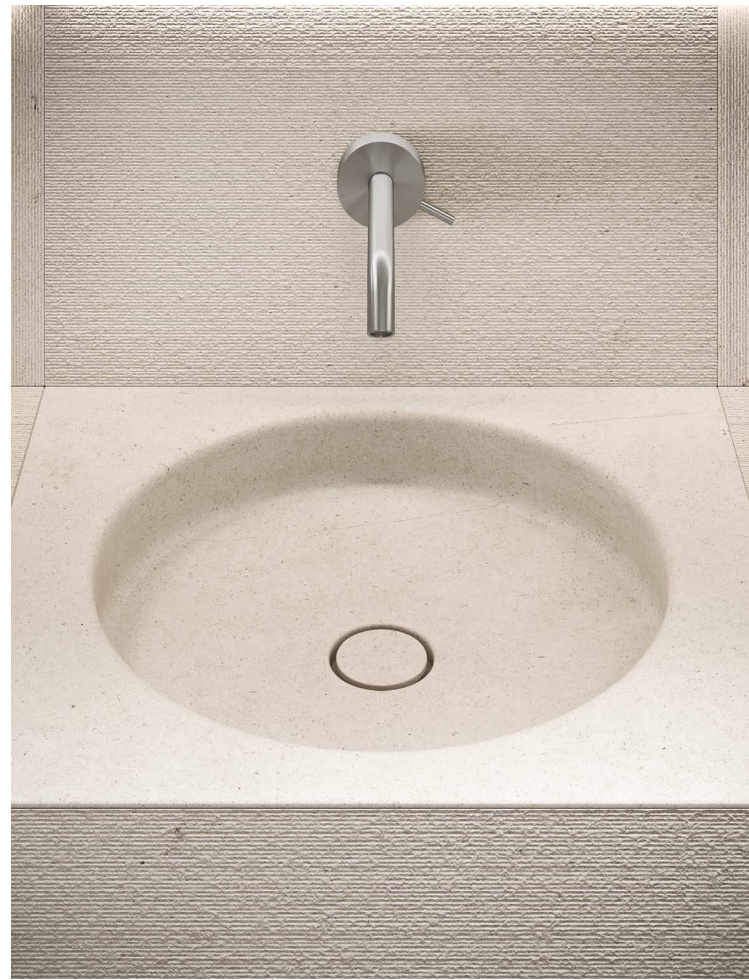

Collections

AZUCO

noorth

Azucó

design Altherr Désile Park

Un'estetica che si basa sulla sofisticata combinazione tra i volumi monomaterici dei piani lavabo e dei contenitori, ottenuta da una perfetta unione a 45° degli elementi, e le delicate texture geometriche delle superfici, ispirate ai pattern tessili e naturali. La collezione prevede i piani in versione monomaterica con lavabo integrato, in pietra o con sottolavabo in Milltek gel.

An aesthetic based on the sophisticated combination of the washbasin tops and containers' single-material volumes, obtained through a perfect 45° union of the elements, and the delicate geometric textures of the surfaces, inspired by textile and natural patterns.

The collection provides a variety of tops, including those made of a single material with a integrated stone washbasin, and those with Milltek gel vanity unit.

Collezione Azuco in marmo Bianco Siberia | Azuco Collection Bianco Siberia marble
 Top integrato Kava round | Integrated top Kava round
 Collezione Azuma in Rovere Mezza Fiamma | Azuma Collection Rovere Mezza Fiamma
 Specchiere contenitore semincasso | Semi-recessed mirror cabinets
 Vasca Roma F marmo Bianco Siberia | Roma F bathtub Bianco Siberia marble
 Rubinetteria Flow acciaio satinato | Flow satin-finish steel taps
 216 x 51 cm
 85" x 20 1/8"

Azucu 24.01

Collezione Azuco in marmo Bianco Siberia | Azuco Collection Bianco Siberia marble
Lavabo sottopiano Void round bianco opaco | Undermounted basin Void round matt bianco
Specchiera Vetra retroilluminata | Vetra LED backlight mirror
Mensola Ljos Platino | Ljos shelf Platino
Rubinetteria Flow acciaio satinato | Flow satin-finish steel taps
112 x 51 cm
44 1/8" x 20 1/8"