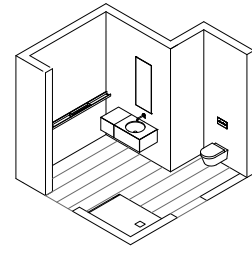

Azuco 24.02

7,30 mq

Composizione Azuco L 112 composta da una base con cassetto e top L 36 H 32 P 51 in marmo Bianco Siberia cod 4894 con fianco L 2 cod 4570, una base con cassetto, top e lavabo sottopiano Void round in Milltek gel bianco L 72 H 32 P 51 cod 4891 e fianco L 2 cod 4570 in marmo Bianco Siberia. Specchiera Vetra con retroilluminazione a LED quattro lati, profilo in alluminio zero chimico L 45 H 120 SP 2,8 cod 2270. Mensola Ljos in alluminio laccato platino, completa di accessori e retroilluminazione a LED cod L06L. Rubinetteria Flow L02 in acciaio inox satinato cod 2555 e 2556. Sanitario Senna in ceramica bianca opaca cod 9311. Placca Flow W01 acciaio inox satinato cod 2590.

Azuco composition W 112 composed of one base with drawer and top W 36 H 32 D 51 in Bianco Siberia marble cod 4894 with side W 2 cod 4570, one base with drawer, top and Void round undermounted basin in white Milltek gel W 72 H 32 D 51 cod 4891 and side W 2 cod 4570 in Bianco Siberia marble. Vetra mirror with four-sided LED backlighting, chemical zero aluminum profile W 45 H 120 TH 2,8 cod 2270. Ljos shelf in platinum lacquered aluminum, complete with accessories and LED backlighting cod L06L. Flow L02 tap in satin-finish stainless steel cod 2555 and 2556. Senna sanitary ware in matt white ceramic cod 9311. Flow W01 satin-finish stainless steel flush plate cod 2590.