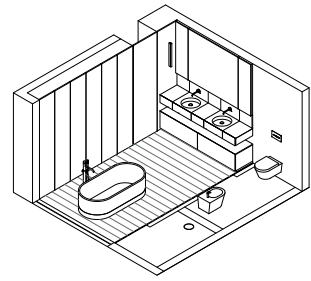

Azuco 24.04

Azuco 24.01

14,8 mq

Composizione Azuco L 216 composta da tre basi con cassetto e top L 36 H 20 P 51 cod 4878, due basi lavabo con top integrato Kava round L 54 H 20 P 51 cod 4868 in marmo Bianco Siberia. Tre alzatine L 36 H 33 SP 2 cod 4761 e due alzatine L 54 H 33 SP 2 cod 4763 in marmo Bianco Siberia con predisposizione per rubinetteria Flow L02 cod 2555 e 2556 in acciaio inox satinato. Composizione Azuma composta da due basi con cassetto L 108 H 46,4 P 51 comprensive di top e zoccolo cod 5116 in Rovere Mezza Fiamma. Specchiere contenitore semincasso con anta L 36 H custom P 16 cod 9131, elemento fisso centrale L 144 H custom P 16 ed illuminazione a LED inferiore cod 9162. Vasca Roma F in marmo Bianco Siberia cod 5079 e rubinetteria Flow V01 acciaio inox satinato cod 2586 e 2587. Sanitari Senna in ceramica bianca opaca cod 9311 e 9312, piletta up& down cod 9885. Rubinetteria Flow B02 cod 2570 e placca W01 acciaio inox satinato cod 2590.