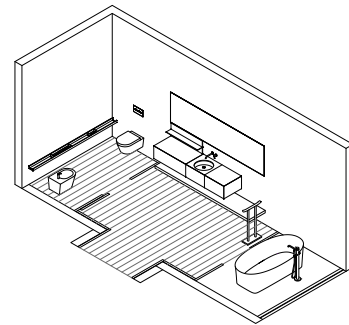

Azuco 24.04

15,70 mq

Composizione Azuco L 270 composta da una base con cassetto e top L 90 H 32 P 51 cod 4898 e fianco L 2 cod 4570, una base con cassetto, top e lavabo sottopiano Void round in Milltek color gel grafite L 54 H 32 P 51 cod 4890, una base con cassetto e top L 54 H 32 P 51 cod 4896 e fianco L 2 cod 4570 in marmo Petit Granit. Top sospeso L 270 SP 6 P 47 cod 2955 e pannello mensola L 92 H 33 in Rovere Mezza Fiamma cod 5185. Specchiera Vetra con retroilluminazione a LED quattro lati, profilo in alluminio anodizzato nero L 270 H 75 SP 2,8 custom. Portasciugamani serie Toro in Rovere Mezza Fiamma cod 2448. Rubinetteria Flow L01 in acciaio PVD nero cod 2552 e 2553. Tappeto Lidi 05-B cod 4208. Mensola Ljos in alluminio laccato basalto completa di accessori. Sanitari Senna in ceramica bianca opaca cod 9311 e 9312, piletta up& down cod 9885. Placca Flow W01 acciaio PVD nero cod 2590. Vasca Azuma 85 in Cirstalplant laccato grafite cod 5100. Panca Zen con listelli in Rovere Mezza Fiamma L 108 H 35,2 P 44,5 cod 2006. Appendino da terra

serie Toro in Rovere Mezza Fiamma cod 5065. Rubinetteria Flow V01 in acciaio PVD nero cod 2586 e 2587.

Azuco composition W 270 composed of one base unit with drawer and top W 90 H 32 D 51 cod 4898 and side W 2 cod 4570, one base with drawer, top and undermounted Void round washbasin in Milltek color gel grafite W 54 H 32 D 51 cod 4890, one base unit with drawer and top W 54 H 32 D 51 cod 4896 and side W 2 cod 4570 in Petit Granit marble. Suspended top W 270 TH 6 D 47 cod 2955 and shelf panel W 92 H 33 in Rovere Mezza Fiamma cod 5185. Vetra mirror with four-sided LED backlighting, black anodized aluminum profile W 270 H 75 SP 2.8 custom. Toro series towel rack in Rovere Mezza Fiamma cod 2448. Ljos shelf in basalto lacquered aluminum, complete with accessories. Flow L01 tap in black PVD steel cod 2552 and 2553. Lidi 05-B carpet cod 4208. Senna sanitary ware in matte white ceramic cod 9311 and 9312, up&down drain cod 9885. Flow W01 black PVD steel flush plate cod 2590. Azuma 85 bathtub in grafite lacquered Cirstalplant cod 5100. Zen bench with slats in Rovere Mezza Fiamma W 108 H 35.2 D 44.5 cod 2006. Toro series floor hanger in Rovere Mezza Fiamma cod 5065. Flow V01 tap in black PVD steel cod 2586 and 2587.