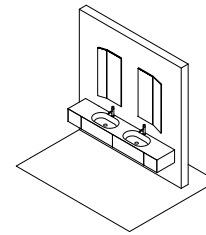

Azuma 24.04

Composizione Azuma L 256 composta da due basi con cassetto L 36 H 32 P 51 cod 4501 e fianchi di finitura L 2 cod 4570, due basi lavabo con cassetto L 90 H 32 P 51 in Rovere Termocotto cod 4389. Top integrato Round 02 con doppio lavabo in Milltek solid stone Dove L 256 cod 6539. Due specchiere Klose con pannello in Sillmatt Antracite e illuminazione LED inferiore cod 4280. Appendino da terra serie Toro in Rovere Carbone cod 5065. Illuminazione a LED per basi al metro lineare L 252 cod 9645. Rubinetteria Flute L03 in acciaio inox satinato cod 5837.

Azuma composition W 256 composed of two base units with drawer W 36 H 32 D 51 cod 4501 and finishing sides W 2 cod 4570, two washbasin units with drawer W 90 H 32 D 51 in Rovere Termocotto cod 4389. Round 02 integrated top with double washbasin in Milltek solid stone Dove L 256 cod 6539. Two Klose mirrors with panel in Sillmatt Antracite and bottom LED lighting cod 4280. Toro series floor-mounted in Rovere Carbone cod 5065. LED lighting for bases W 252 cod 9645. Flute L03 tap in satin-finish stainless steel cod 5837.