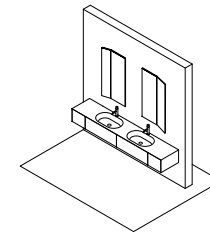

Azuma 24.04

Composizione Azuma L 256 composta da due basi con cassetto L 36 H 32 P 51 cod 4501 e fianchi di finitura L 2 cod 4570, due basi lavabo con cassetto L 90 H 32 P 51 in Rovere Termocotto cod 4389. Top integrato Round 02 con doppio lavabo in Milltek solid stone Dove L 256 cod 6539. Due specchiere Klose con pannello in Sillmatt Antracite e illuminazione LED inferiore cod 4280. Appendino da terra serie Toro in Rovere Carbone cod 5065. Illuminazione a LED per basi al metro lineare L 252 cod 9645. Rubinetteria Flute L03 in acciaio inox satinato cod 5837.

Azuma composition W 256 composed of two base units with drawer W 36 H 32 D 51 cod 4501 and finishing sides W 2 cod 4570, two washbasin units with drawer W 90 H 32 D 51 in Rovere Termocotto cod 4389. Round 02 integrated top with double washbasin in Milltek solid stone Dove L 256 cod 6539. Two Klose mirrors with panel in Sillmatt Antracite and bottom LED lighting cod 4280. Toro series floor-mounted in Rovere Carbone cod 5065. LED lighting for bases W 252 cod 9645. Flute L03 tap in satin-finish stainless steel cod 5837.