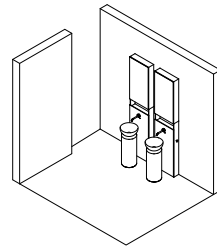

Caba 24.02

Composizione Caba composta da colonna con elemento fisso per predisposizione rubinetteria in nobilitato Venato Sesamo, vano a giorno, illuminazione a LED ed anta a specchio L 54 H 238 P 15,3 cod 5042 e due fianchi in finitura cod 7022. Lavabo a terra Saba 37 in cemento Caolino cod 5826. Accessori portasciugamano Zeno in laccato nero opaco cod 4363. Rubinetteria Flow L02 in acciaio inox PVD nero cod 2555 e 2556.

Caba composition composed of column with fixed element for fittings in Venato Sesamo faced panel, open vanity, LED lighting and mirror door W 54 H 238 D 15,3 cod 5042 and two finishing sides cod 7022. Saba 37 floor-standing washbasin in concrete Caolino cod 5826. Zeno towel rack accessories in matt black lacquer cod 4363. Flow L02 tap in black PVD steel cod 2555 and 2556.