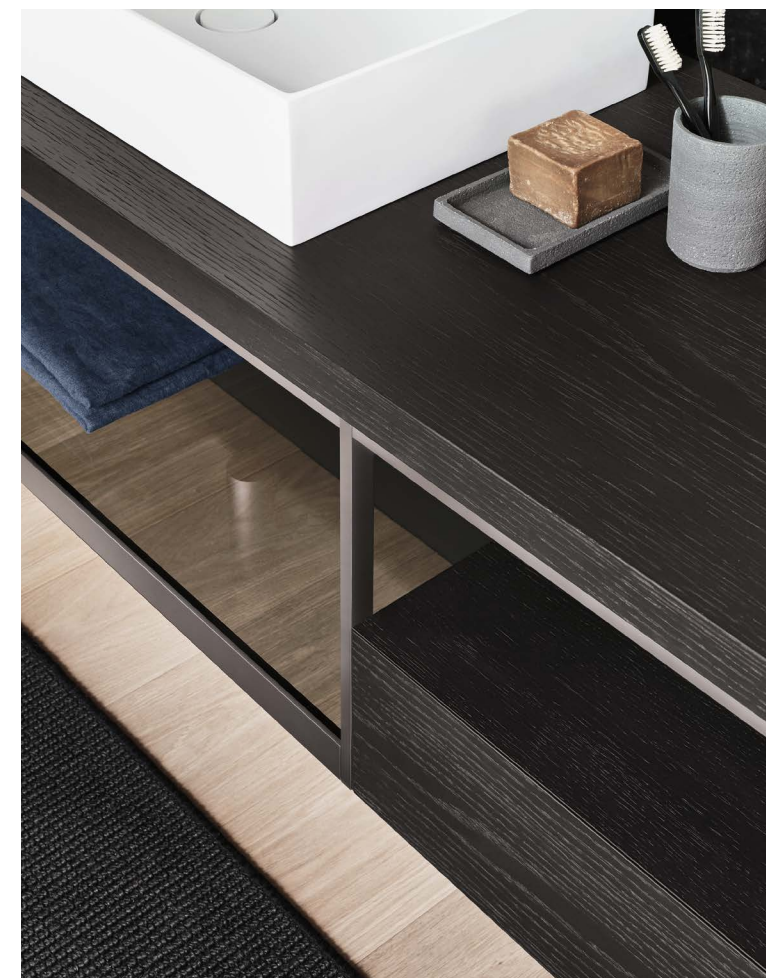

Collezione Fjord in Rovere Nero, laccato Quarzo e vetro fumè | Fjord Collection in Rovere Nero, lacquered Quarzo and smoked glass
Lavabo Step 63.12 Cristalplant | Step 63.12 Cristalplant washbasin
Rubinetteria Flow acciaio satinato | Flow satin-finish steel tap
Specchiera Ekos H retroilluminata Quarzo | Ekos H LED backlight mirror Quarzo
Mensole Ljos Quarzo | Ljos Quarzo shelves
Sanitari Senna in ceramica bianca opaca | Senna matt white ceramic sanitary ware
Vasca Creek Milltek solid | Creek Milltek solid bathtub
235,2 x 51 cm
92 5/8" x 20 1/8"