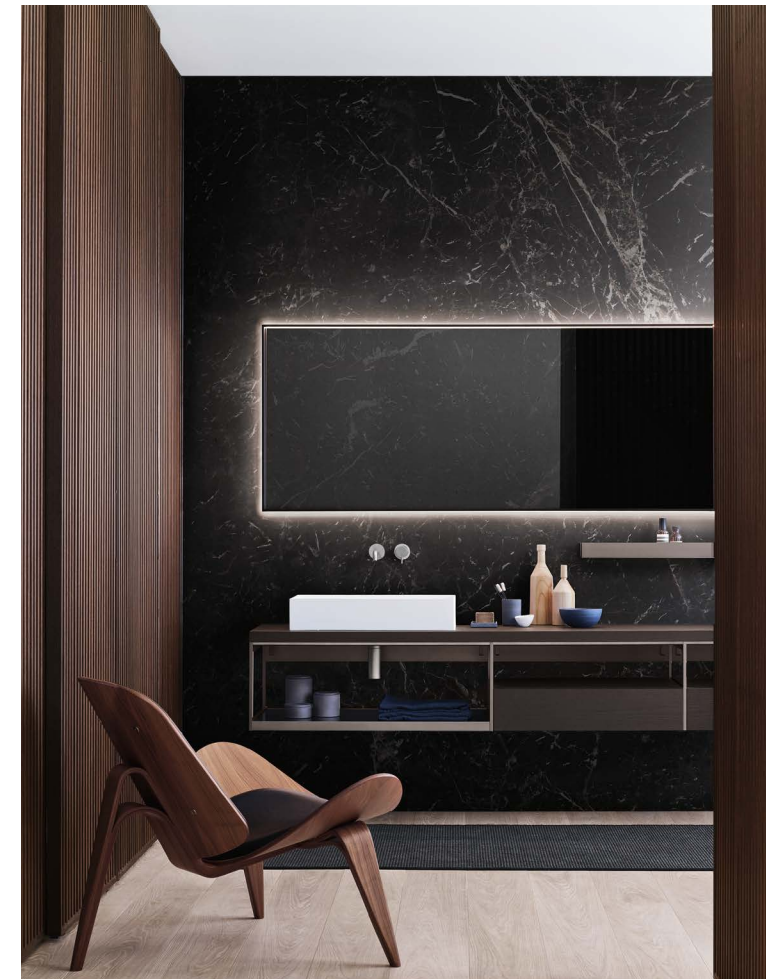

Collezione Fjord in Rovere Nero, laccato Quarzo e vetro fumè | Fjord Collection in Rovere Nero, lacquered Quarzo and smoked glass
 Lavabo Step 63.12 Cristalplant | Step 63.12 Cristalplant washbasin
 Rubinetteria Flow acciaio satinato | Flow satin-finish steel tap
 Specchiera Ekos H retroilluminata Quarzo | Ekos H LED backlight mirror Quarzo
 Mensole Ljos Quarzo | Ljos Quarzo shelves
 Sanitari Senna in ceramica bianca opaca | Senna matt white ceramic sanitary ware
 Vasca Creek Milltek solid | Creek Milltek solid bathtub
 235,2 x 51 cm
 92 5/8" x 20 1/8"