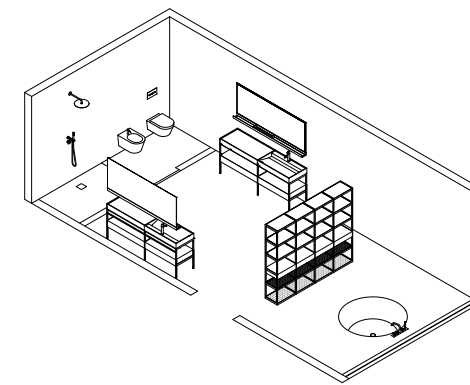

Fjord 24.09

Composizione Fjord L 181,2 composta da un fianco terminale H 33,5 in alluminio laccato Basalto cod 6689, una base lavabo a giorno con ripiano in vetro fumè L 108 H 33,5 P 51 cod 6693 e una base a due cassetti in laccato Basalto L 72 H 33,5 P 51 cod 2012. Top integrato Horizon 01 in Milltek solid L 181,2 cod 2930 e copripiletta cod 2941. Specchiera Ekos V con illuminazione a LED due lati verticali interni e profilo in alluminio laccato Basalto L 45 H 120 P 6 cod 6188. Mensole Ljos in alluminio laccato Basalto, complete di accessori e retroilluminazione a LED. Rubinetteria Flow L03 in acciaio PVD nero cod 2557, sifone cod 8987. Tappeto Plain 02 W cod 4106.

Fjord L 181.2 composition composed of an end element H 33.5 in Basalto finish lacquered aluminium cod 6689, one open washbasin base unit with smoked glass shelf W 108 H 33.5 D 51 cod 6693 and one base unit with two drawers in Basalto lacquer W 72 H 33.5 D 51 cod 2012. Horizon 01 integrated top in Milltek Solid W 181.2 cod 2930 and drain cover cod 2941. Ekos V Plus mirror unit, double-sided interior vertical LED lighting and Basalto finish lacquered aluminium profile W 45 H 120 D 6 cod 6188. Ljos shelves made of Basalto finish lacquered aluminium, complete with accessories and LED backlight. Flow L03 black PVD steel tap cod 2557, siphon cod 8987. Plain 02 W carpet cod 4106.

Fjord 24.10

27,80 mq

Composizione Fjord L 199,2 composta da un fianco terminale cod 4111 in alluminio laccato Platino, una base a terra con 1 vano a giorno e cassetto L 108 H 74,5 P 51 cod 4127 e una base lavabo con 1 vano a giorno e cassetto L 90 H 74,5 P 51 cod 4121. Top cassetto Hide L 108 cod 5367 e top Hide 11 L 90 cod 5360 in marmo Bianco Carrara. Specchiera Kara con retroilluminazione a LED 3 lati e mensola Ljos L 198 H 74,5 + 6 P 14,2 cod 5271 in alluminio laccato Platino. Rubinetteria Flow L03 in acciaio satinato cod 2557 e sifone cod 8987. Tappeto Lidi 06 W cod 4208. Composizione centro stanza composta da fianco terminale H 185,5 in alluminio laccato Platino cod 5353 e quattro colonne con cassetto in Rovere Mezza fiamma L 54 H 185,5 P 35 cod 5347 e ripiano a listelli cod 5378.

Fjord composition W 199.2 composed of an end unit cod 4111 in Platino finish lacquered aluminium, a floor-standing base unit with 1 open compartment and drawer W 108 H 74,5 D 51 cod 4127 and a washbasin base unit with 1 open compartment and drawer W 90 H 74,5 D 51 cod 4121. Hide drawer top W 108 cod 5367 and Hide 11 top W 90 cod 5360 in Bianco Carrara marble. Kara mirror with 3-sided LED backlighting and Ljos shelf W 198 H 74,5 + 6 D 14.2 cod 5271 in Platino finish lacquered aluminium. Flow L03 satin-finish steel tap cod 2557 and siphon cod 8987. Lidi 06 W carpet cod 4208. Room centre composition composed of end side H 185.5 in Platino finish lacquered aluminium cod 5353 and four columns with drawer in Rovere Mezza Fiamma W 54 H 185.5 D 35 cod 5347 and slatted shelf cod 5378.

Fjord 24.11

Composizione Fjord L 199,2 composta da un fianco terminale cod 4111 in alluminio laccato Basalto, due basi lavabo con vano a giorno e cassetto in Noce Canaletto L 54 H 74,5 P 51 cod 5318, una base con vano a giorno e cassetto in Noce Canaletto L 90 H 74,5 P 51 cod 4126. Top lavabo Hide 05 L 54 cod 5358 e top vassoio Hide con alzatina retro L 90 cod 5368 in MDi Jasper Moka. Specchiere Kara con retroilluminazione a LED e profilo alluminio laccato Basalto L 54 H 120 P 3,5 cod 5233. Rubinetteria Flute L01 in acciaio PVD nero cod 5836 e 2553, sifoni art 8987. Tappeto Plain 03 B cod 4107.

Fjord W 199.2 composition composed of an end piece cod 4111 in Basalto finish lacquered aluminium, two washbasin base units with open compartment and drawer in Noce Canaletto W 54 H 74,5 D 51 cod 5318, a base unit with open compartment and drawer in Noce Canaletto W 90 H 74,5 D 51 cod 4126. Hide 05 washbasin top W 54 cod 5358 and Hide tray top with splashboard W 90 cod 5368 in MDi Jasper Moka. Kara mirrors with LED backlighting and Basalto finish lacquered aluminium profile W 54 H 120 D 3.5 cod 5233. Flute L01 tap in black PVD steel cod 5836 and 2553, siphons art 8987. Plain 03 B carpet cod 4107.