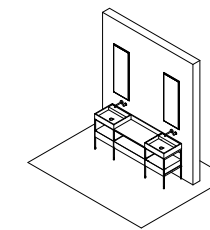

Fjord 24.11

Composizione Fjord L 199,2 composta da un fianco terminale cod 4111 in alluminio laccato Basalto, due basi lavabo con vano a giorno e cassetto in Noce Canaletto L 54 H 74,5 P 51 cod 5318, una base con vano a giorno e cassetto in Noce Canaletto L 90 H 74,5 P 51 cod 4126. Top lavabo Hide 05 L 54 cod 5358 e top vassoio Hide con alzatina retro L 90 cod 5368 in MDi Jasper Moka. Specchiere Kara con retroilluminazione a LED e profilo alluminio laccato Basalto L 54 H 120 P 3,5 cod 5233. Rubinetteria Flute L01 in acciaio PVD nero cod 5836 e 2553, sifoni art 8987. Tappeto Plain 03 B cod 4107.

Fjord W 199.2 composition composed of an end piece cod 4111 in Basalto finish lacquered aluminium, two washbasin base units with open compartment and drawer in Noce Canaletto W 54 H 74,5 D 51 cod 5318, a base unit with open compartment and drawer in Noce Canaletto W 90 H 74,5 D 51 cod 4126. Hide 05 washbasin top W 54 cod 5358 and Hide tray top with splashboard W 90 cod 5368 in MDi Jasper Moka. Kara mirrors with LED backlighting and Basalto finish lacquered aluminium profile W 54 H 120 D 3.5 cod 5233. Flute L01 tap in black PVD steel cod 5836 and 2553, siphons art 8987. Plain 03 B carpet cod 4107.