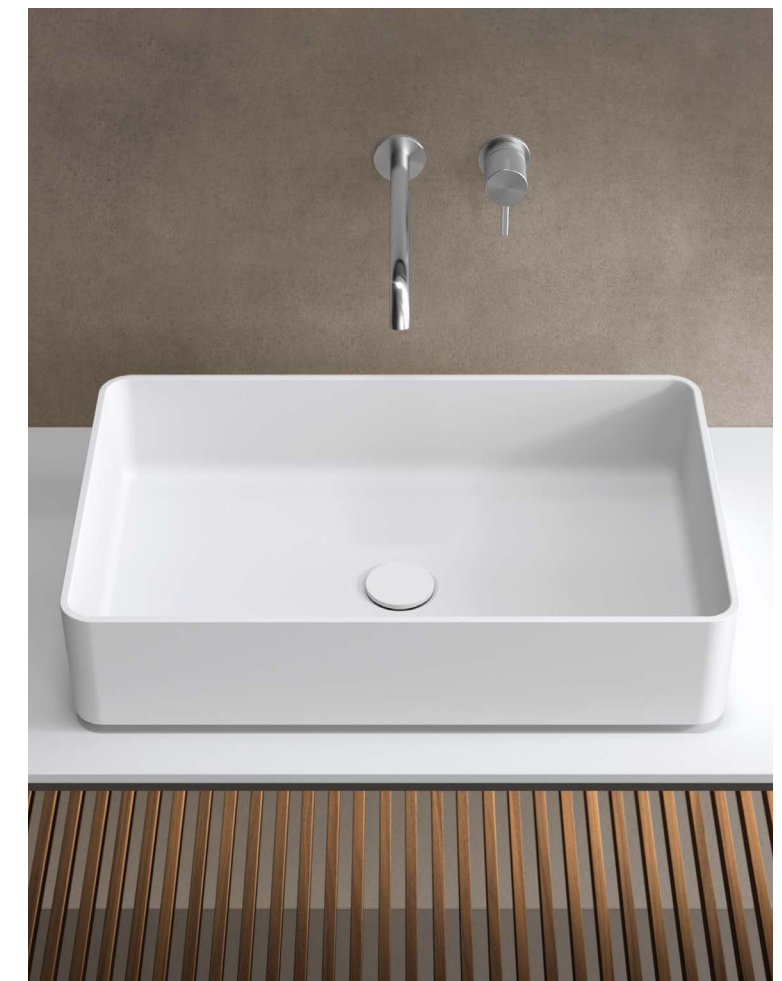

Collezione Fjord in Rovere Nero, laccato Quarzo e vetro fumè | Fjord Collection in Rovere Nero, lacquered Quarzo and smoked glass
 Lavabo Step 63.12 Cristalplant | Step 63.12 Cristalplant washbasin
 Rubinetteria Flow acciaio satinato | Flow satin-finish steel tap
 Specchiera Ekos H retroilluminata Quarzo | Ekos H LED backlight mirror Quarzo
 Mensole Ljos Quarzo | Ljos Quarzo shelves
 Sanitari Senna in ceramica bianca opaca | Senna matt white ceramic sanitary ware
 Vasca Creek Milltek solid | Creek Milltek solid bathtub
 235,2 x 51 cm
 92 5/8" x 20 1/8"

Fjord 24.01

Collezione Fjord in laccato Titanio, Noce Canaletto | Fjord Collection in lacquered Titanio, Noce Canaletto
 Top lineare Milltek Solid | Milltek Solid linear top
 Lavabo Basic R58 Ceramilux | Basic R58 Ceramilux washbasin
 Rubinetteria Flow acciaio lucido | Flow polished steel tap
 Specchiera Ekos H retroilluminata Titanio | Ekos H LED backlight mirror Titanio
 Tappeto Plain 02 B | Plain 02 B carpet
 181,2 x 51 cm
 71 3/8" x 20 1/8"