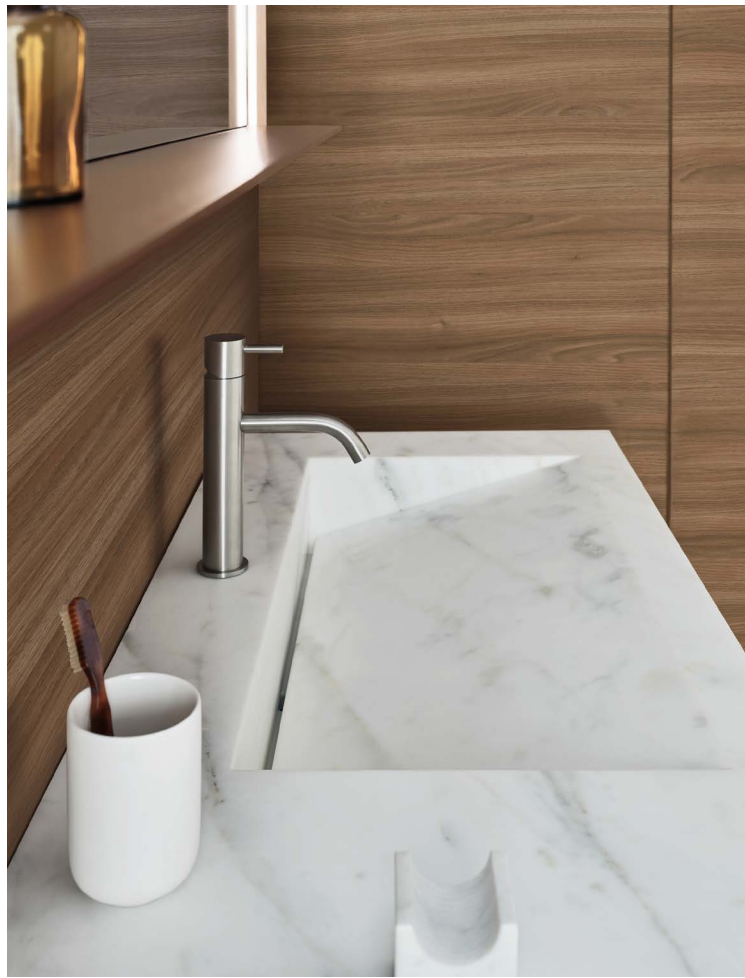

Collezione Fjord in Noce Canaletto, laccato Ambra | Fjord Collection in Noce Canaletto, lacquered Ambra
Top integrato Horizon 04 in marmo Calacatta | Horizon 04 integrated top in Calacatta marble
Rubinetteria Flow in acciaio satinato | Flow satin-finish steel tap
Specchiera Ekos H Plus con illuminazione interna Ambra | Ekos H Plus mirror with interior lighting Ambra
Mensole Ljos retroilluminate Ambra | Ljos LED backlight shelves Ambra
Sanitari Senna in ceramica bianca opaca | Senna matt white ceramic sanitary ware
218,4 x 51 cm
86" x 20 1/8"