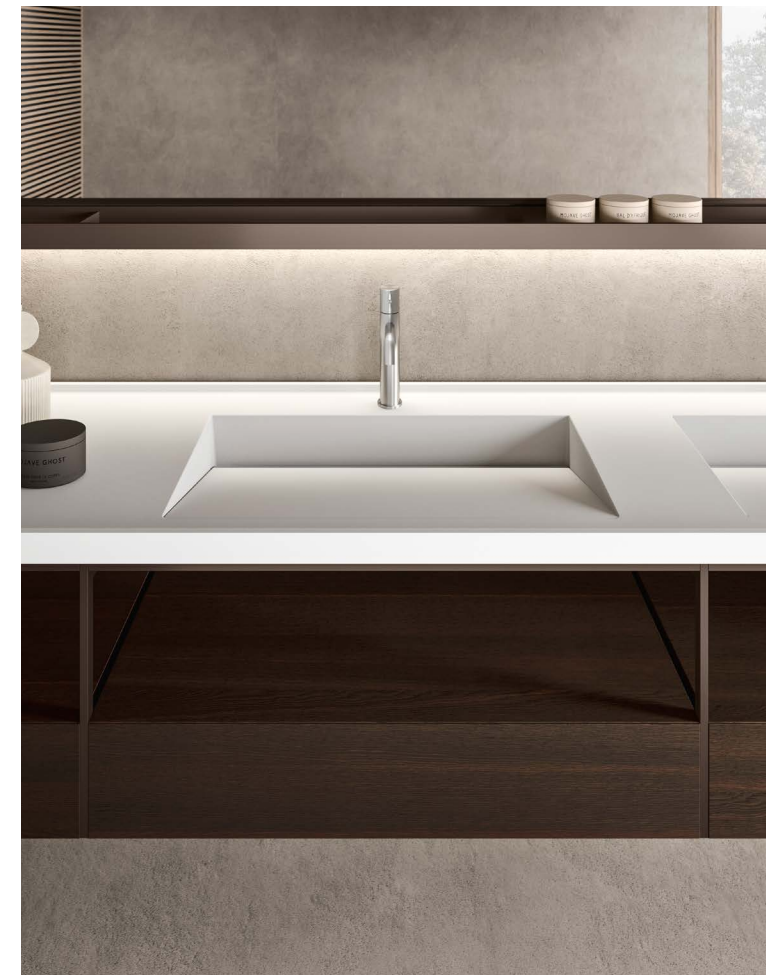

Fjord 24.04

Collezione Fjord in laccato Platino | Fjord Collection in lacquered Platino
 Top integrato Finn 01 Milltek Solid | Finn 01 Milltek Solid integrated top
 Rubinetteria Flow acciaio satinato | Flow satin-finish steel tap
 Specchiera Ekos V retroilluminata Platino | Ekos V LED backlight mirror Platino
 Mensole Ljos Platino | Ljos Platino shelves
 Vasca Azuma 85 Cristalplant, vassoi Loto Rovere Carbone | Azuma 85 Cristalplant bathtub, Loto Rovere Carbone trays
 Pouf Maki 2 in sughero naturale | Maki 2 pouf natural cork
 Sanitari Senna in ceramica bianca opaca | Senna matt white ceramic sanitary ware
 Piatto doccia Sharp Ceramilux | Sharp Ceramilux shower tray
 253,2 x 51 cm
 99 5/8" x 20 1/8"

Fjord 24.05

Collezione Fjord in Rovere Termocotto, laccato Titanio | Fjord Collection in Noce Canaletto, lacquered Titanio
 Top integrato Finn O2 Milltek Solid | Finn O2 Milltek Solid integrated top
 Rubinetteria Flow acciaio satinato | Flow satin-finish steel tap
 Specchiera Kara retroilluminata con mensola Ljos Titanio | Kara LED backlight mirror with Ljos shelf Titanio
 Mensola Ljos retroilluminata Titanio | Ljos LED backlight shelf Titanio
 Vasca Oval Cristalplant | Oval Cristalplant bathtub
 Tappeto Plain 03 W | Plain 03 W carpet
 253,2 x 51 cm
 99 5/8" x 20 1/8"

Fjord 24.06

Collezione Fjord in Rovere Nero, laccato Zinco | Fjord Collection in Rovere Nero and lacquered Zinco
 Top integrato Finn O2 Milltek Solid | Finn O2 Milltek Solid integrated top
 Rubinetteria Flute acciaio satinato | Flute satin steel tap
 Specchiera Ekos H Plus con illuminazione interna Zinco | Ekos H Plus mirror with interior lighting Zinco
 Tappeto Lidi 03 B | Lidi 03 B carpet
 199,2 x 51 cm
 78 3/8" x 20 1/8"