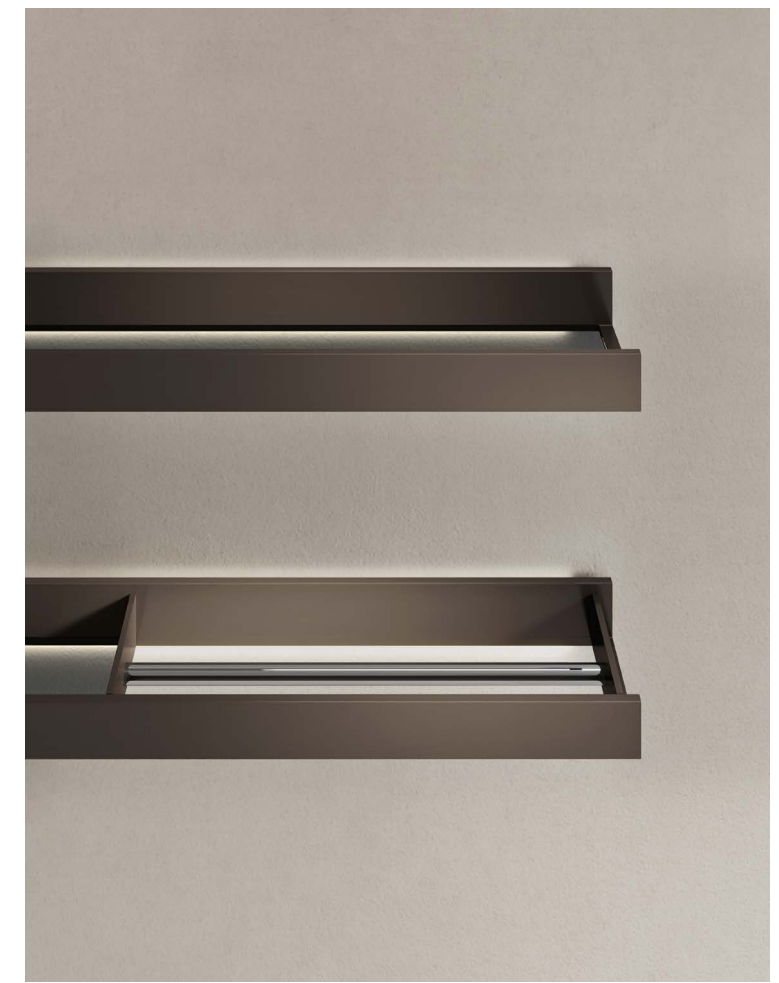

Fjord 24.06

Collezione Fjord in Rovere Nero, laccato Zinco | Fjord Collection in Rovere Nero and lacquered Zinco
 Top integrato Finn O2 Milltek Solid | Finn O2 Milltek Solid integrated top
 Rubinetteria Flute acciaio satinato | Flute satin steel tap
 Specchiera Ekos H Plus con illuminazione interna Zinco | Ekos H Plus mirror with interior lighting Zinco
 Tappeto Lidi 03 B | Lidi 03 B carpet
 199,2 x 51 cm
 78 3/8" x 20 1/8"

Fjord 24.07

Collezione Fjord in Noce Canaletto, laccato Ambra | Fjord Collection in Noce Canaletto, lacquered Ambra
 Top integrato Horizon 04 in marmo Calacatta | Horizon 04 integrated top in Calacatta marble
 Rubinetteria Flow in acciaio satinato | Flow satin-finish steel tap
 Specchiera Ekos H Plus con illuminazione interna Ambra | Ekos H Plus mirror with interior lighting Ambra
 Mensole Ljos retroilluminate Ambra | Ljos LED backlight shelves Ambra
 Sanitari Senna in ceramica bianca opaca | Senna matt white ceramic sanitary ware
 218,4 x 51 cm
 86" x 20 1/8"

Fjord 24.08

Collezione Fjord in laccato Basalto e vetro fumè | Fjord Collection in lacquered Basalto and smoked glass
 Top integrato Horizon 01 Milltek Solid | Horizon 01 Milltek Solid integrated top
 Rubinetteria Flow PVD nero | Flow tap black PVD
 Specchiera Ekos V con illuminazione interna Basalto | Ekos V Mirror with interior lighting Basalto
 Mensole Ljos retroilluminate Basalto | Ljos LED backlight shelves Basalto
 Tappeto Plain 02 W | Plain 02 W carpet
 181,2 x 51 cm
 71 3/8" x 20 1/8"