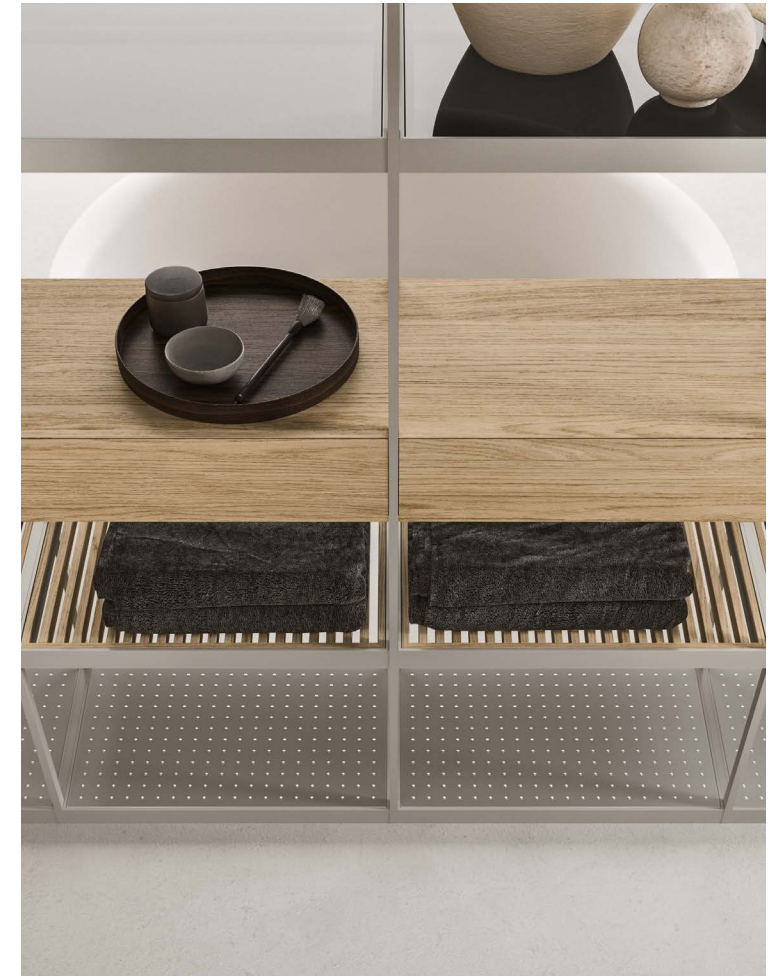

Fjord 24.07

Collezione Fjord in Noce Canaletto, laccato Ambra | Fjord Collection in Noce Canaletto, lacquered Ambra
 Top integrato Horizon 04 in marmo Calacatta | Horizon 04 integrated top in Calacatta marble
 Rubinetteria Flow in acciaio satinato | Flow satin-finish steel tap
 Specchiera Ekos H Plus con illuminazione interna Ambra | Ekos H Plus mirror with interior lighting Ambra
 Mensole Ljos retroilluminate Ambra | Ljos LED backlight shelves Ambra
 Sanitari Senna in ceramica bianca opaca | Senna matt white ceramic sanitary ware
 218,4 x 51 cm
 86" x 20 1/8"

Fjord 24.08

Collezione Fjord in laccato Basalto e vetro fumè | Fjord Collection in lacquered Basalto and smoked glass
 Top integrato Horizon 01 Milltek Solid | Horizon 01 Milltek Solid integrated top
 Rubinetteria Flow PVD nero | Flow tap black PVD
 Specchiera Ekos V con illuminazione interna Basalto | Ekos V Mirror with interior lighting Basalto
 Mensole Ljos retroilluminate Basalto | Ljos LED backlight shelves Basalto
 Tappeto Plain 02 W | Plain 02 W carpet
 181,2 x 51 cm
 71 3/8" x 20 1/8"

Fjord 24.09

Collezione Fjord in laccato Platino | Fjord Collection in lacquered Platino
 Top Hide 11 con cassetto in marmo Bianco Carrara | Hide 11 top with drawer in Bianco Carrara marble
 Rubinetteria Flow acciaio satinato | Flow satin-finish steel tap
 Specchiera Kara retroilluminata con mensola Ljos Platino | Kara LED backlight mirror with shelf Ljos Platino
 Colonna centro stanza in Rovere Mezza Fiamma, laccato Platino | Room centre column in Rovere Mezza Fiamma, lacquered Platino
 Tappeto Lidi 06 W | Lidi 06 W carpet
 199,2 x 51 cm
 78 3/8" x 20 1/8"