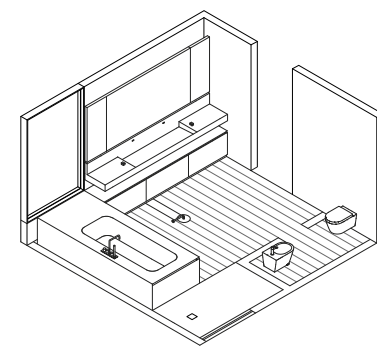

Puro 24.11

13,30 mq

Composizione Puro L 270 composta da tre basi con cassetto L 90 H 46,1 P 51 in laccato bianco opaco cod 8794. Top lineare in Milltek Solid L 270 e L 110 cod 2952. Zoccolo nero cod 2514. Vasca Styling R02 L 220 P 110 in Milltek Solid con pannellatura laccato Bianco opaco cod 5668, 5470 e 5471. Top sospeso Strict 06 in marmo bianco Arabescato cod 4791 con erogatori H2O cromo cod 9616. Miscelatori da piano Flow acciaio lucido cod 2559. Un fianco a specchio H 105 P 4,5 cod 2460, due specchiere contenitore semi-incasso L 54 H 105 P 4,5 cod 9133 con illuminazione a LED superiore ed inferiore, elemento fisso L 162 H 105 P 4,5 cod 9162 FM con illuminazione a LED superiore ed inferiore. Piatto doccia Sharp L 200 P 90 in Ceramilux cod 9595. Soffione e braccio Flow D01 in acciaio satinato cod 2583 e 2584; miscelatore termostatico, deviatore e doccetta D03 cod 2574, 2571, e 2577, 2576.

Puro W 270 composition comprising three base units with drawer W 90 H 46.1 D 51 in matt Bianco finish lacquered cod 8794. Linear top in Milltek Solid W 270 and W 110 cod 2952. Black footboard cod 2514. Styling R02 W 220 D 110 bathtub in Milltek Solid with matt Bianco lacquered panelling code 5668, 5470 e 5471. Wall-mounted Strict 06 top in Bianco Arabescato marble cod 4791 with chrome H2O spouts 9616. Flow countertop mixers polished steel cod 2559. One mirror side H 105 D 4,5 cod 2460, two semi-recessed mirror cabinets W 54 H 105 D 4,5 cod 9133 with top and bottom LED lighting, fixed element W 162 H 105 D 4,5 cod 9162 FM with top and bottom LED lighting. Sharp shower tray W 200 D 90 in Ceramilux cod 9595. Flow D01 satin-finish steel shower head and arm cod 2583 and 2584; thermostatic mixer, diverter and hand shower D03 cod 2574, 2571, and 2577, 2576.

Puro 24.12

Composizione Puro L 202 composta da due fianchi di finitura L 2 cod 9717, una base con cassetto L 126 H 23,5 P 51 cod 8747 e una base L 72 H 23,5 P 51 cod 8744 in laccato Platino. Illuminazione a LED per basi al metro lineare L 198 cod 9645. Top lineare L 202 cod 2952 in laccato Platino. Top sospeso Strict 02 in Corian L 202 P 51 cod 4791 con erogatore H2O cromo cod 9616 e miscelatore da piano Flow acciaio lucido cod 2559. Specchiera Kara con retroilluminazione a LED 4 lati L 198 H 120 SP 3,5 cod 5242. Tappeto Plain 03 B cod 4107.

Puro W 202 composition composed of two finishing sides W 2 cod 9717, one base unit with drawer W 126 H 23.5 D 51 cod 8747 and a base W 72 H 23.5 D 51 cod 8744 in Platino finish lacquered. LED lighting for bases W 198 cod 9645. Linear top W 202 cod 2952 in Platino finish lacquered. Strict 02 wall-hung top in Corian W 202 D 51 cod 4791 with chrome H2O spout cod 9616 and Flow polished steel top-mounted mixer cod 2559. Kara mirror with 4-sided LED backlighting W 198 H 120 TH 3.5 cod 5242. Plain 03 B carpet cod 4107.