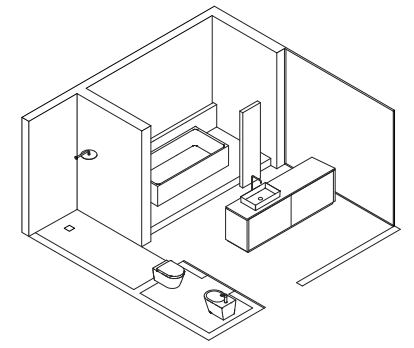

Puro 24.07

18,50 mq

Composizione Puro L 220 composta da due fianchi di finitura L 2 cod 9720, una base lavabo con cassetto e cassetto interno L 108 H 72 P 51 cod 8813 e una base con cassetto e cassetto interno in Rovere Termocotto L 108 H 72 P 51 cod 8824 e ulteriore cassetto interno cod 2538. Schienali in finitura Sp 5 per basi centro stanza L 108 cod 2828. Zoccolo H 4 nero cod 2514. Top lineare in Rovere Termocotto L 220 P 56 cod 2952 e lavabo Step 63.14 in Cristalplant cod 9297 con illuminazione a LED cod 9520. Specchiera Prisma L 45 H 150 P 13 cod 6500. Rubinetteria Flow L08 in acciaio lucido cod 2559 e 2561. Vasca ad incasso Styling R02_35 in Milltek solid cod 5669. Pedana per vasca H 17 in Rovere Termocotto cod 6465 e 6466. Rubinetteria Flow V03 cod 2585. Sanitari Senna in ceramica bianca opaca cod 9311 e 9312, piletta up& down cod 9885. Rubinetteria Flow B01 cod 2569 e placca W01 acciaio inox satinato cod 2590. Piatto doccia Sharp L 200 P 90 versione ad incasso in Ceramilux cod 9595. Soffione e braccio Flow D01 in acciaio satinato cod 2583 e 2584; miscelatore termostatico, deviatore e doccetta D03 cod 2574, 2571, e 2577, 2576.

Puro W 220 composition composed of two finishing sides W 2 cod 9720, a washbasin base unit with drawer and internal drawer W 108 H 72 D 51 cod 8813 and a base unit with drawer and internal drawer in Rovere Termocotto W 108 H 72 D 51 cod 8824 and additional internal drawer cod 2538. Back panels in Th 5 finish for W 108 room centre units cod 2828. Plinth H 4 black cod 2514. Linear top in Rovere Termocotto W 220 D 56 cod 2952 and Step 63.14 washbasin in Cristalplant cod 9297 with LED lighting cod 9520. Prisma Mirror W 45 H 150 D 13 cod 6500. Flow L08 tap cod 2559 and 2561 in polished steel. Styling R02_35 recessed bathtub in Milltek solid cod 5669. Footboard for bathtub H 17 in Rovere Termocotto cod 6465 and 6466. Flow V03 tap cod 2585.