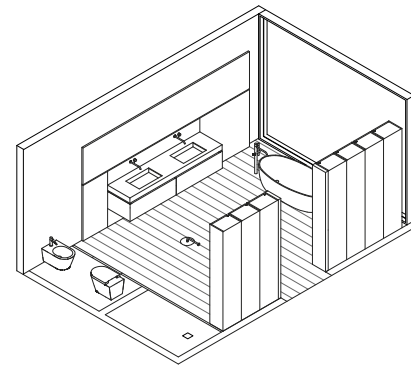

Puro 24.04

20,10 mq

Composizione Puro L 220 composta da due fianchi di finitura L 2 cod 9718, due basi lavabo L 108 H 35,5 P 51 cod B8750. Top integrato Next 04 L 220 H 12 con doppio lavabo cod 4965. Specchiere Vetra con retroilluminazione a LED 4 lati L 162/216 H 75 P 2,8 cod 2248 e 2251. Colonne a 45° in laccato Fango opaco L 45 H 210 P 32 cod 9049. Rubinetteria Flow L01 cod 2552 e 2553 in acciaio satinato. Sanitari Senna in ceramica bianca opaca cod 9311 e 9312, piletta up& down cod 9885. Rubinetteria Flow B01 cod 2569 e placca W01 acciaio satinato cod 2590. Vasca Oval in Cristalplant cod 9681. Rubinetteria Flow V01 cod 2586 e 2587 in acciaio satinato.

Puro W 220 composition composed of two finishing sides W 2 cod 9718, two washbasin base units W 108 H 35.5 D 51 cod B8750. Next 04 integrated top W 220 H 12 with double washbasin cod 4965. Vetra mirrors with 4-sided LED backlighting W 162/216 H 75 D 2.8 cod 2248 and 2251. 45° columns in matt Fango lacquered W 45 H 210 D 32 cod 9049. Flow L01 tap cod 2552 and 2553 in satin-finished steel. Senna sanitary ware in matt white ceramic cod 9311 and 9312, up&down

drain cod 9885. Flow B01 tap cod 2569 and W01 satin-finish steel plate cod 2590. Oval Cristalplant bathtub cod 9681. Flow V01 tap cod 2586 and 2587 in satin-finish steel.

Puro 24.05

Composizione Puro L 220 composta da due fianchi di finitura L 2 cod 9719, una base cassetto L 90 H 46,1 P 51 cod 8794 con cassetto interno cod 2537 e una base lavabo con cassetto Rovere Termocotto L 126 H 46,1 P 51 cod 8783. Top integrato Next 05 in marmo Emperador L 220 cod 4650 con illuminazione a LED. Alzatina H 30 in marmo Emperador cod 2972. Specchiera Vetra con retroilluminazione a LED 4 lati H 75 L 220 P 2,8 cod 2251 FM. Lampade Moon a LED cod 2029. Portasciugamani Toro in Rovere Carbone cod 2448. Rubinetteria Flow L03 in acciaio satinato cod 2557. Tappeto Plain 02 W cod 4106.

Puro W 220 composition composed of two finishing sides W 2 cod 9719, one drawer base unit W 90 H 46.1 D 51 cod 8794 with internal drawer cod 2537 and a washbasin base unit with Rovere Termocotto drawer W 126 H 46.1 D 51 cod 8783. Next 05 integrated top in Emperador marble W 220 cod 4650 with LED lighting. Splashboard H 30 in Emperador marble cod 2972. Vetra mirror with 4-sided LED backlighting H 75 W 220 D 2.8 cod 2251 FM. Moon LED lamps cod 2029. Toro towel rack in Rovere Carbone cod 2448. Flow L03 satin-finish steel tap cod 2557. Plain 02 W carpet cod 4106.