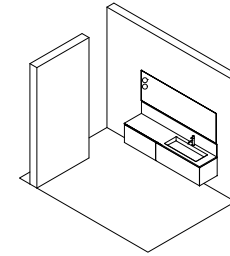

Puro 24.05

Composizione Puro L 220 composta da due fianchi di finitura L 2 cod 9719, una base cassetto L 90 H 46,1 P 51 cod 8794 con cassetto interno cod 2537 e una base lavabo con cassetto Rovere Termocotto L 126 H 46,1 P 51 cod 8783. Top integrato Next 05 in marmo Emperador L 220 cod 4650 con illuminazione a LED. Alzatina H 30 in marmo Emperador cod 2972. Specchiera Vetra con retroilluminazione a LED 4 lati H 75 L 220 P 2,8 cod 2251 FM. Lampade Moon a LED cod 2029. Portasciugamani Toro in Rovere Carbone cod 2448. Rubinetteria Flow L03 in acciaio satinato cod 2557. Tappeto Plain 02 W cod 4106.

Puro W 220 composition composed of two finishing sides W 2 cod 9719, one drawer base unit W 90 H 46.1 D 51 cod 8794 with internal drawer cod 2537 and a washbasin base unit with Rovere Termocotto drawer W 126 H 46.1 D 51 cod 8783. Next 05 integrated top in Emperador marble W 220 cod 4650 with LED lighting. Splashboard H 30 in Emperador marble cod 2972. Vetra mirror with 4-sided LED backlighting H 75 W 220 D 2.8 cod 2251 FM. Moon LED lamps cod 2029. Toro towel rack in Rovere Carbone cod 2448. Flow L03 satin-finish steel tap cod 2557. Plain 02 W carpet cod 4106.