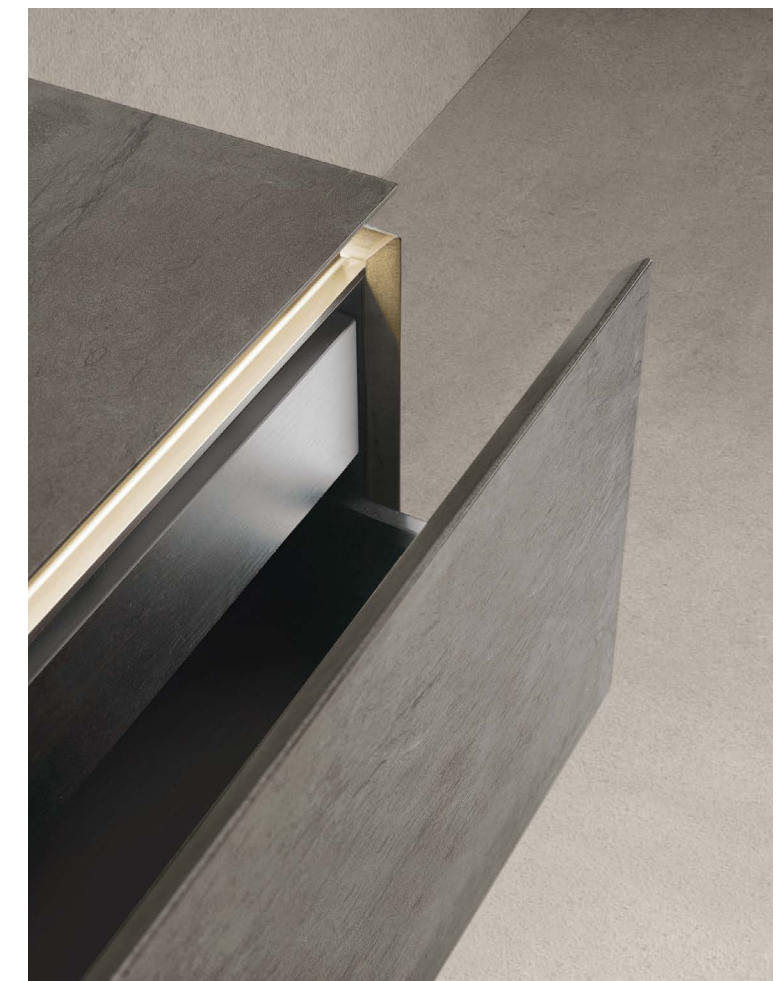

Puro 24.02

Collezione Puro in Pietra Medea | Puro Collection in Pietra Medea
Top integrato Height 02 in Pietra Medea | Height 02 integrated top in Pietra Medea
Rubinetteria Flow acciaio lucido | Flow polished steel tap
Specchiere Vetra retroilluminate | Vetra LED backlight mirrors
Tappeto Plain 03 B | Plain 03 B carpet
220 x 51 cm
86 5/8" x 20 1/8"