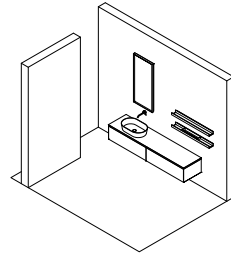

Puro 24.02

Composizione Puro L 220 composta da due fianchi di finitura L 2 cod 9718, una base lavabo con cassetto L 108 H 35,5 P 51 cod B8750 e una base cassetto L 108 H 35,5 P 51 in Noce Canaletto cod 8757. Top lineare L 220 cod 2952 e lavabo in appoggio Keel 60 cod 2022 in marmo Grafite. Specchiera Ekos con retroilluminazione a LED quattro lati, profilo in alluminio laccato Quarzo L 54 H 120 P 6 cod 6091. Mensole Ljos in alluminio laccato Quarzo, complete di accessori e retroilluminazione a LED. Rubinetteria Flow L02 cod 2555 e 2556 in acciaio PVD nero.

Puro W 220 composition composed of two finishing sides W 2 cod 9718, one washbasin base unit with drawer W 108 H 35.5 D 51 cod B8750 and a drawer base W 108 H 35.5 D 51 in Noce Canaletto cod 8757. Linear top W 220 cod 2952 and sit-on washbasin Keel 60 cod 2022 in Grafite marble. Ekos V wall-mounted mirror unit with all-round LED backlight, Quarzo finish lacquered aluminium profile W 54 H 120 D 6 cod 6091. Ljos shelves made of Quarzo finish lacquered aluminium, complete with accessories and LED backlight. Flow L02 tap cod 2555 and 2556 in black PVD steel.