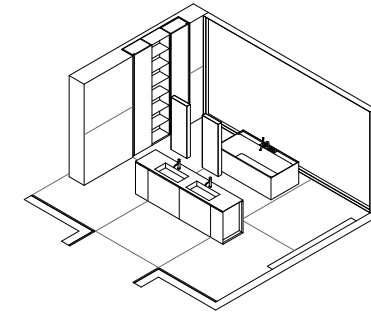

Puro 24.06

21,10 mq

Composizione Puro L 252 composta da due basi laterali centro stanza con anta in Noce Canaletto e fianco in vetro fumè L 36 H 81,2 P 56 cod 5394 e due basi lavabo con cassetto e cassetto interno in Noce Canaletto L 90 H 81,2 P 51 cod 8828. Schienali in finitura Sp 5 per basi centro stanza L 90 cod 2903. Zoccolo H 4 nero cod 2514. Top integrato Sand 02 L 252 P 56 MDi Totem Gris con doppio lavabo cod 5461. Specchiere Prisma L 45 H 150 P 13 cod 6500. Colonne a 45° in Noce Canaletto L 45 H 264 P 32 cod 9049 FM e vano a giorno con illuminazione a LED verticale L 45 H 264 P 32 cod 9238 FM. Rubinetteria Flute L03 acciaio satinato cod 5837, Flute V03 cod 5847. Vasca Creek in Milltek Solid cod 5660.

Puro W 252 composition composed of two side base units in the centre of the room with door in Noce Canaletto and side in smoked glass W 36 H 81.2 D 56 cod 5394 and two washbasin base units with drawer and internal drawer in Noce Canaletto W 90 H 81.2 D 51 cod 8828. Back panels in Th 5 finish for W 90 room centre units cod 2903. Plinth H 4 black cod 2514. Sand 02 integrated top W 252 D 56 MDi Totem Gris with double washbasin cod 5461. Prisma mirrors W 45 H 150 D 13 cod 6500. 45° Columns in Noce Canaletto W 45 H 264 D 32 cod 9049 FM and open unit with vertical LED lighting W 45 H 264 D 32 cod 9238 FM. Flute L03 satin-finish steel tap cod 5837, Flute V03 cod 5847. Creek bathtub in Milltek Solid cod 5660.