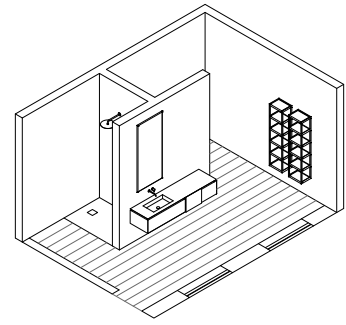

Puro 24.01

17,80 mq

Composizione Puro L 202 composta da due fianchi di finitura L 2 cod 9718, una base lavabo con cassetto in laccato Zinco L 108 H 35,5 P 51 cod A8750, base con cassetto e frontale in marmo Bianco Carrara L 45 H 35,5 P 51 cod 5392, base con cassetto L 45 H 35,5 P 51 cod 8753. Top integrato Luto 02 in marmo Bianco Carrara L 202 cod 4367 con illuminazione a LED. Specchiera Kara con retroilluminazione a LED L 63 H 120 P 3,5 cod 5234 con profilo alluminio laccato Zinco. Rubinetteria Flow L01 cod 2552 e 2553 in acciaio satinato. Colonne a giorno con ripiani in vetro fumè, struttura in alluminio laccato Zinco e illuminazione a LED L 36 H 153,5 P 26,6 cod 5349. Tappeto Lidi 04 W cod 4207.

Puro W 202 composition composed of two finishing sides W 2 cod 9718, one washbasin base unit with drawer in Zinco finish lacquered W 108 H 35.5 D 51 cod A8750, base with drawer and Bianco Carrara marble front panel W 45 H 35.5 D 51 cod 5392, base unit with drawer W 45 H 35.5 D 51 cod 8753. Luto 02 integrated top in Bianco Carrara marble W 202 cod 4367 with LED lighting. Kara mirror with LED backlighting W 63 H 120 D 3.5 cod 5234 with Zinco finish lacquered aluminium profile. Flow L01 tap cod 2552 and 2553 in satin-finished steel. Open columns with smoked glass shelves, Zinco finish lacquered aluminium frame and LED lighting W 36 H 153,5 D 26.6 cod 5349. Lidi 04 W carpet cod 4207.