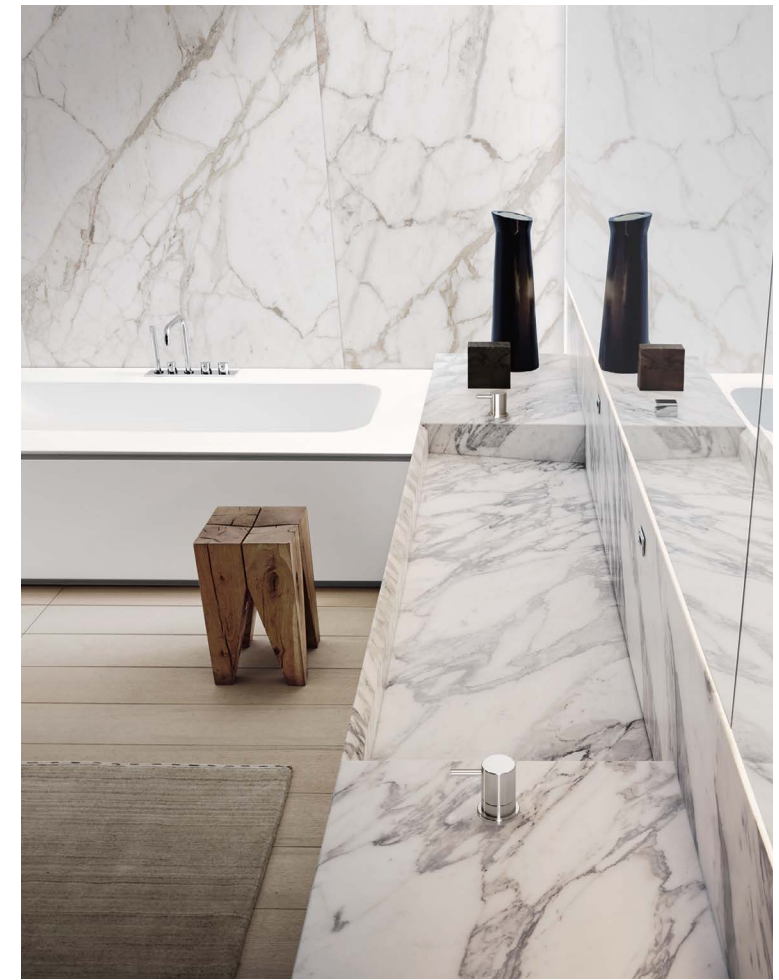

Puro 24.09

Collezione Puro in Rovere Mezza Fiamma | Puro Collection in Rovere Mezza Fiamma
 Top integrato Next 03 in Corian | Next 03 integrated top in Corian
 Rubinetteria Flow acciaio satinato | Flow satin-finish steel tap
 Specchiera Prisma | Prisma mirror
 Parete di sostegno laccato Bianco opaco | Matt Bianco lacquered supporting wall
 Colonne incasso in laccato Bianco opaco | Matt Bianco lacquered recessed columns
 Sanitari Senna ceramica bianca opaca | Senna matt white ceramic sanitary ware
 256 x 56 cm
 100 3/4" x 22

Puro 24.10

Collezione Puro in laccato Bianco opaco | Puro Collection in matt lacquered Bianco
 Top sospeso Strict 06 marmo Bianco Arabescato con erogatore H2O | Strict 06 suspended top Bianco Arabescato marble with H2O dispenser
 Miscelatore Flow acciaio lucido | Flow polished steel mixer
 Specchiere contenitore semi-incasso | Semi-recessed mirror cabinets
 Vasca Styling R02 in Milltek solid con pannelli di rivestimento in acciaio Bianco opaco
 Styling R02 bathtub in Milltek solid with covering panels in Bianco matt lacquered
 270 x 51 cm
 106 1/4" x 20 1/8"