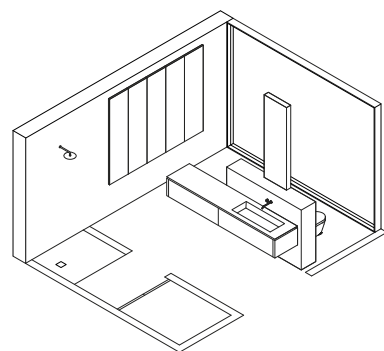

Puro 24.10

17,10 mq

Composizione Puro L 256 composta da due fianchi di finitura L 2 cod 9718, una base con cassetto L 126 H 35,5 P 51 cod 8758, una base lavabo con cassetto L 126 H 35,5 P 51 cod A8751 e un schienale in finitura SP 5 con LED per fissaggio alla parete di sostegno cod 2818 in Rovere Mezza Fiamma. Top integrato Next 03 in Corian L 256 P 56 cod 4650 con illuminazione a LED. Parete di sostegno L 180 H 125 P 35 in laccato Bianco opaco cod 1320. Specchiera Prisma L 54 H 150 P 13 cod 6501. Rubinetteria Flow L01 cod 2552 e 2553 in acciaio satinato. Sanitari Senna in ceramica bianca opaca cod 9311 e 9312, piletta up&down cod 9885. Rubinetteria Flow B01 cod 2569 e placca W01 acciaio inox satinato cod 2590. Colonne ad incasso L 45 H 180 P 23 in laccato bianco opaco cod 9019.

Puro W 256 composition composed of two L 2 finish sides cod 9718, one base unit with drawer W 126 H 35.5 D 51 cod 8758, one washbasin base unit with drawer W 126 H 35.5 D 51 cod A8751 and a back panel in TH 5 finish with LED for fixing to the supporting wall cod 2818 in Rovere Mezza Fiamma. Next 03 integrated top in Corian W 256 D 56 cod 4650 with LED lighting. Support wall W 180 H 125 D 35 in matt White finish lacquered cod 1320. Prisma Mirror W 54 H 150 D 13 cod 6501. Flow L01 tap cod 2552 and 2553 in satin-finished steel. Senna sanitary ware in matt white ceramic cod 9311 and 9312, up&down drain cod 9885. Flow B01 tap cod 2569 and W01 satin stainless steel flush plate cod 2590. Recessed columns W 45 H 180 D 23 in matt Bianco finish lacquered cod 9019.