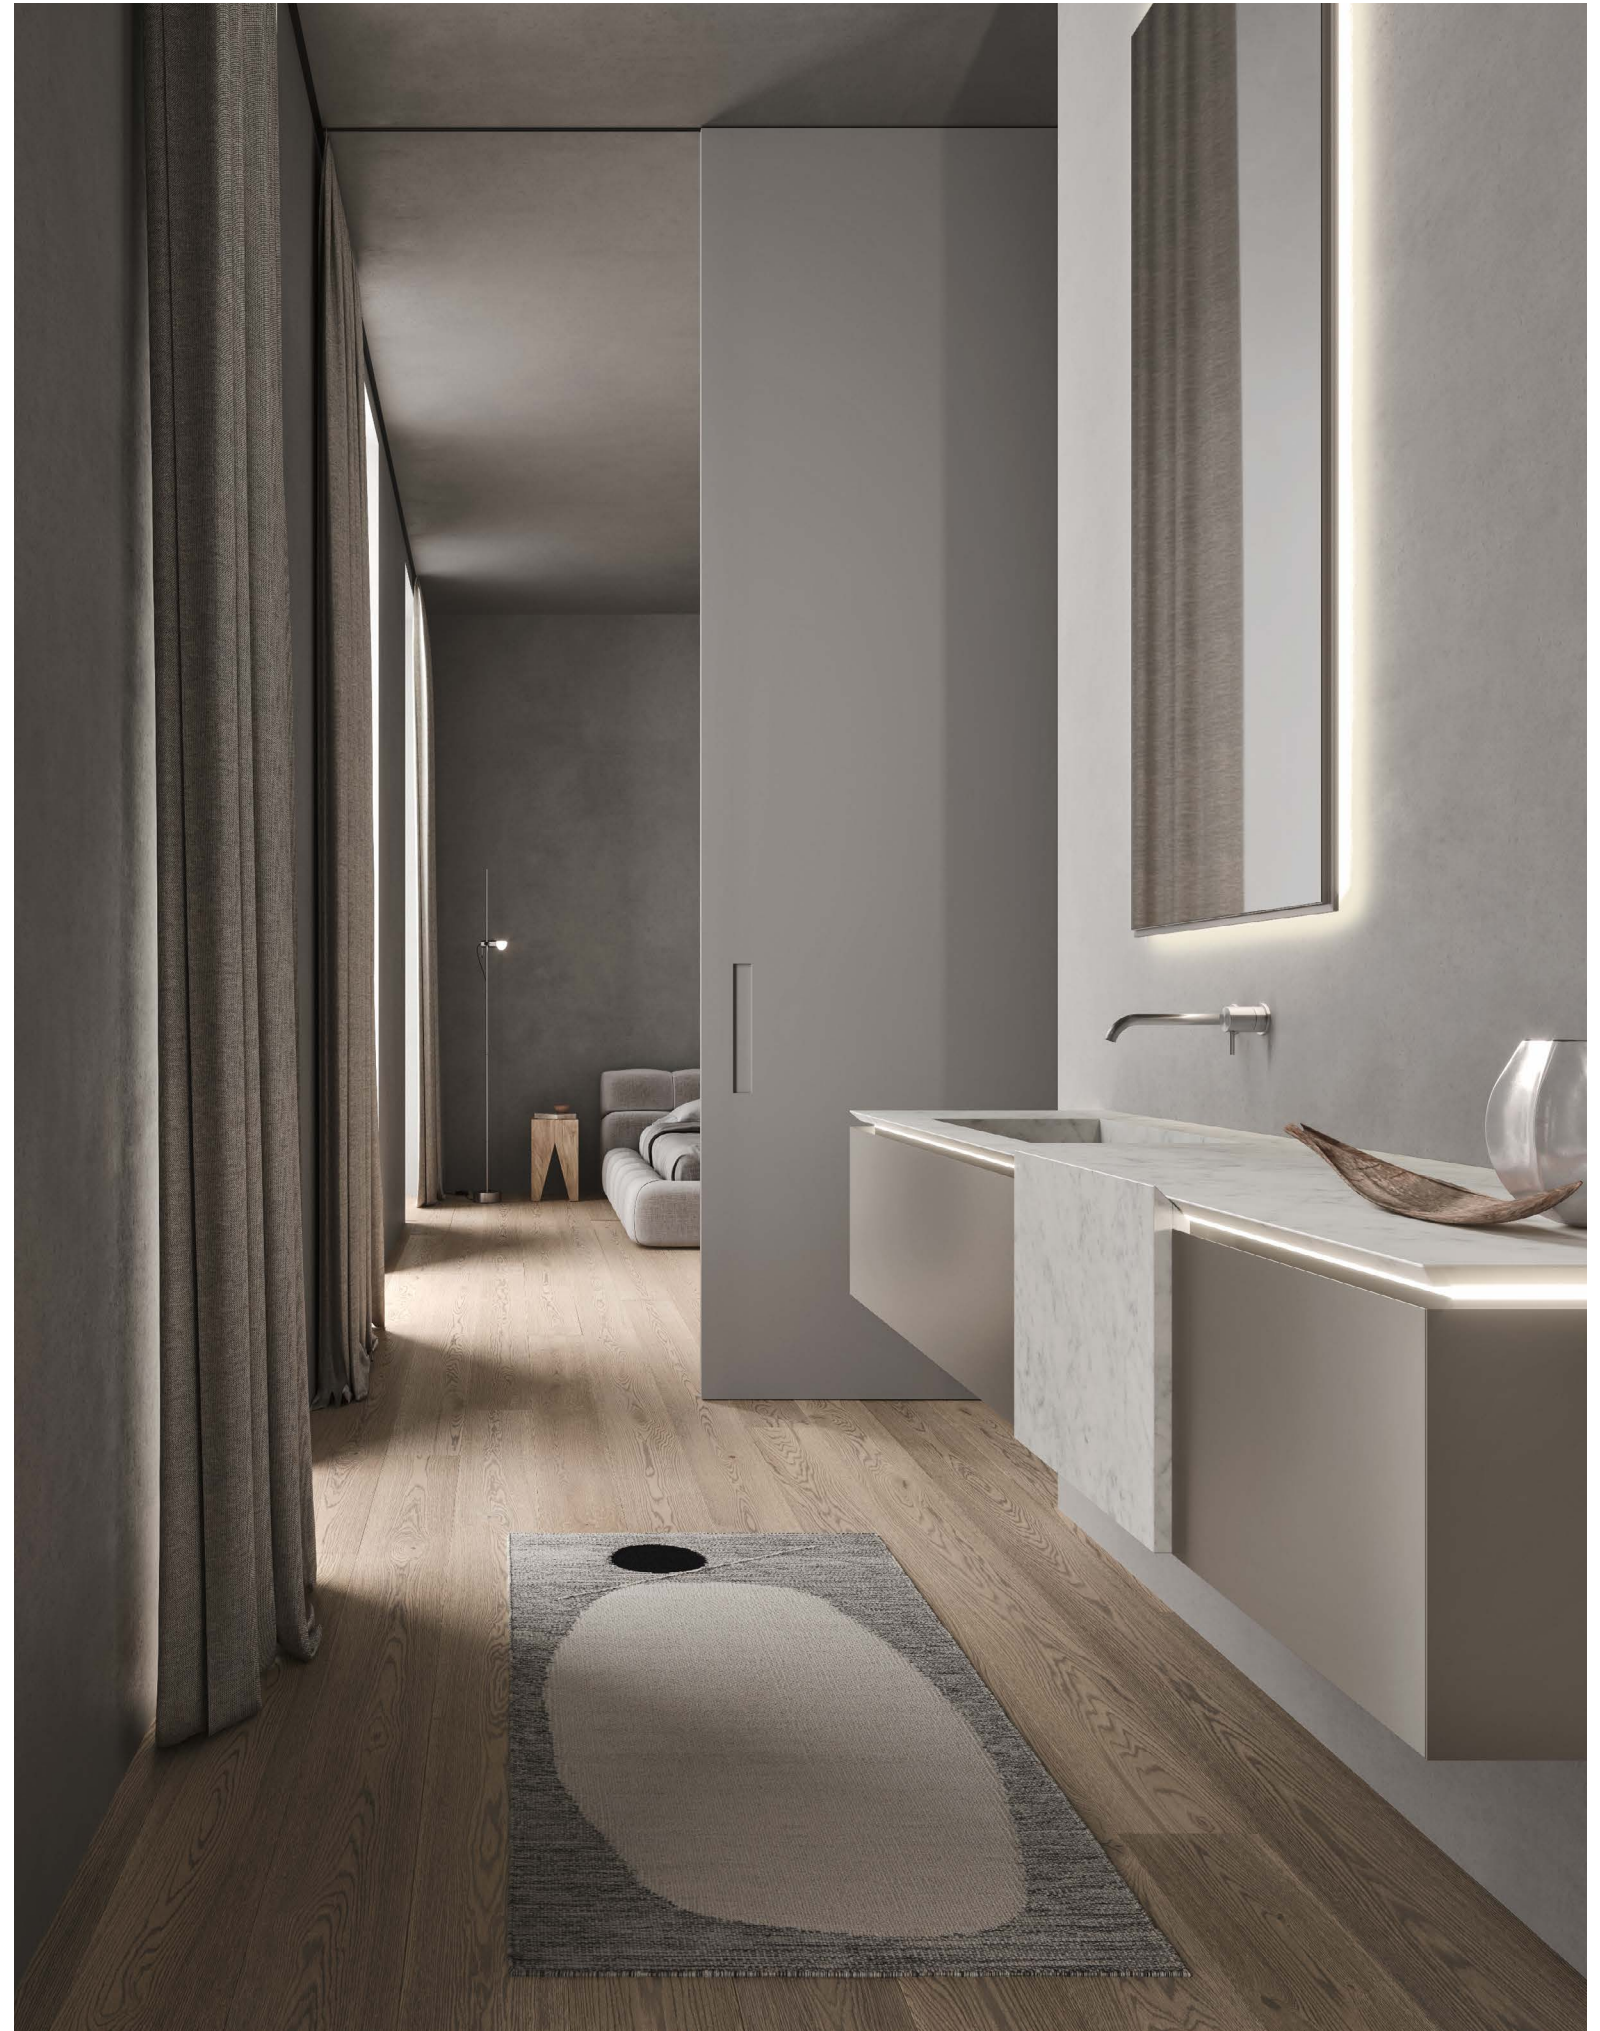

Collezione Puro in laccato Zinco, marmo Bianco Carrara | Puro Collection in lacquered Zinco, Bianco Carrara marble
Top integrato Luto 02 in marmo Bianco Carrara | Luto 02 integrated top in Bianco Carrara marble
Rubinetteria Flow acciaio satinato | Flow satin-finish steel tap
Specchiera Kara retroilluminata Zinco | Kara LED backlight mirror Zinco
Colonna a giorno retroilluminata Zinco | Zinco LED backlight open column
Tappeto Lidi 04 W | Lidi 04 W carpet
202 x 51 cm
79 1/2" x 20 1/8"

Puro 24.01