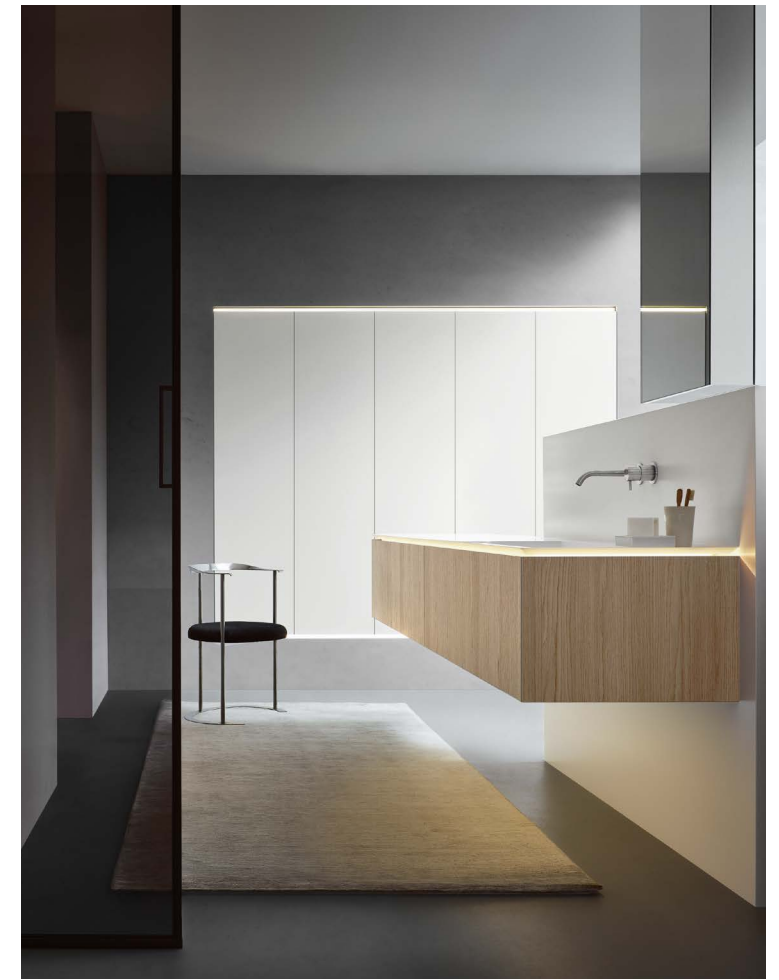

Puro 24.09

Collezione Puro in Rovere Mezza Fiamma | Puro Collection in Rovere Mezza Fiamma
 Top integrato Next 03 in Corian | Next 03 integrated top in Corian
 Rubinetteria Flow acciaio satinato | Flow satin-finish steel tap
 Specchiera Prisma | Prisma mirror
 Parete di sostegno laccato Bianco opaco | Matt Bianco lacquered supporting wall
 Colonne incasso in laccato Bianco opaco | Matt Bianco lacquered recessed columns
 Sanitari Senna ceramica bianca opaca | Senna matt white ceramic sanitary ware
 256 x 56 cm
 100 3/4" x 22