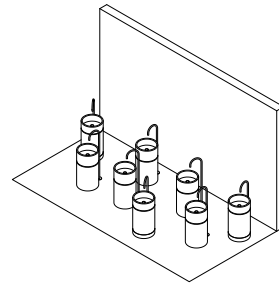

Roma 24.05

Roma VI: Moka Cream, Platino, Rovere Mezza Fiamma, Rovere Nero cod 5119. Roma V: Bianco Carrara, Platino, Noce Canaletto cod 5118. Roma V: Grafite, Basalto, Noce Canaletto cod 5118. Roma V: Moka Cream, Basalto, Rovere Carbone cod 5118. Roma VI: Bianco Carrara, Platino, Noce Canaletto, Rovere Nero cod 5119. Roma V: Moka Cream, Platino, Rovere Mezza Fiamma cod 5118. Roma V: Grafite, Basalto, Rovere Nero cod 5118. Roma VI: Bianco Carrara, Platino, Rovere Mezza Fiamma, Rovere Nero cod 5119.