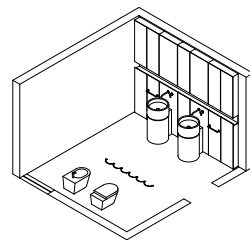

Roma 24.04

9,30 mq

Lavabo a terra Roma V con distanziale nero opaco, lavabo in marmo Moka Cream, fascia in laccato Basalto e fusto in Rovere Carbone cod 5294. Composizione Caba L 288 composta da due colonne con ante, vano a giorno, illuminazione a LED e pensile a specchio L 72 H custom P 15,3 cod 5053, due colonne con elemento fisso per predisposizione rubinetteria in Rovere Carbone, vano a giorno, illuminazione a LED e pensile a specchio L 54 H custom P 15,3 cod 5042, colonna con anta, vano a giorno, illuminazione a LED e pensile a specchio L 36 H custom P 15,3 cod 5048. Accessori portasciugamani Zeno nero opaco cod 4365. Rubinetteria Flow L01 acciaio PVD nero cod 2552 e 2553. Sanitari Senna in ceramica bianca opaca cod 9311 e 9312, piletta up& down cod 9885. Rubinetteria Flow B01 cod 2569 e placca W01 acciaio PVD nero cod 2590.