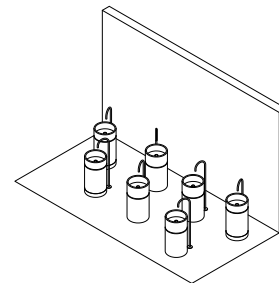

Roma 24.07

Roma II: ceramica nera, oro satinato, Noce Canaletto, Rovere Nero cod 2017. Roma II: ceramica bianca, Platino, Rovere Mezza Fiamma, Rovere Nero cod 2017. Roma I: ceramica nera, oro satinato, Noce Canaletto cod 2016. Roma I: ceramica bianca, Platino, Rovere Nero cod 2016. Roma I: ceramica bianca, Platino, Rovere Mezza Fiamma cod 2016. Roma I: ceramica nera, oro satinato, Rovere Nero cod 2016. Roma II: ceramica bianca, Platino, Noce Canaletto, Rovere Nero cod 2017.

Roma II: black ceramic, brushed gold, Noce Canaletto, Rovere Nero cod 2017. Roma II: white ceramic, Platino, Rovere Mezza Fiamma, Rovere Nero cod 2017. Roma I: black ceramic, brushed gold, Noce Canaletto cod 2016.