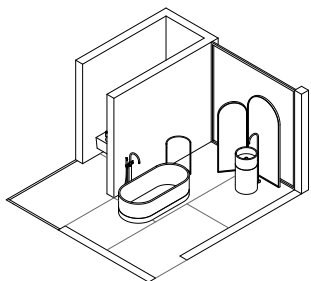

Roma 24.02

16,00 mq

Lavabo a terra Roma III con lavabo in marmo Bianco Carrara e fusto in marmo Grafite cod 5076. Specchiera Roma con anta luminosa cod 5356. Portasciugamano Roma nero opaco cod 5078. Vasca Roma F in marmo Bianco Carrara e zoccolo marmo Grafite cod 5079.

Roma III floor-standing in Bianco Carrara marble washbasin and Grafite marble cylinder

cod 5076. Roma mirror with lighting door cod 5356. Roma towel rack matt black cod 5078. Bianco Carrara Roma F bathtub with Grafite marble plinth cod 5079.