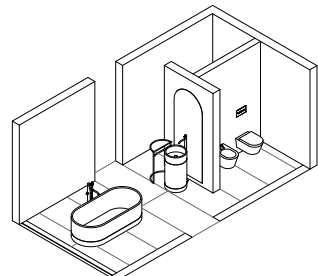

Roma 24.01

13,90 mq

Lavabo a terra Roma IV in marmo Bianco Carrara cod 5075. Specchiera Roma W L 81 H 210 SP 2,8 con retroilluminazione a LED cod 4931. Portasciugamano Roma con vassoio nero opaco cod 4928. Vasca Roma L in marmo Bianco Carrara cod 5671. Sanitari Senna in ceramica bianca opaca cod 9311 e 9312, piletta up& down cod 9885. Rubinetteria Flow L05 in acciaio PVD nero cod 2565 e 2566 e Flow V01 cod 2586 e 2587. Rubinetteria Flow B01 cod 2569 e placca W01 acciaio PVD nero cod 2590.

Roma IV floor-standing washbasin in Bianco Carrara marble cod 5075. Roma W mirror W 81 H 210 SP 2.8 with LED backlighting cod 4931. Roma towel rack with matt black tray cod 4928. Roma L bathtub in Bianco Carrara marble cod 5671. Senna sanitary ware in matt white ceramic cod 9311 and 9312, up&down drain cod 9885. Flow L05 taps in black PVD steel cod 2565 and 2566 and Flow V01 cod 2586 and 2587. Flow B01 taps cod 2569 and W01 black PVD steel flush plate cod 2590.