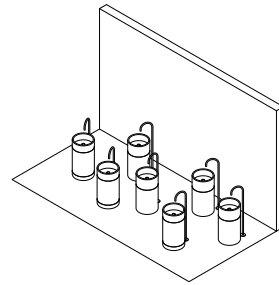

Roma 24.03

Roma IV: Moka Cream, Grafite, Ardesia cod 5075. Roma III: Moka Cream, cod 5076. Roma IV: Bianco Carrara cod 5075. Roma III: Bianco Carrara, Moka Cream cod 5076. Roma III: Grafite, Moka Cream cod 5076. Roma IV: Bianco Carrara, Moka Cream, Ardesia cod 5075. Roma III: Moka Cream, Bianco Carrara cod 5076.