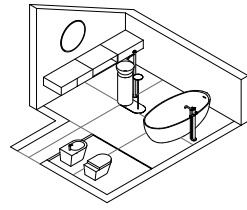

Saba 24.01

11,40 mq

Lavabo a terra Saba 37 in marmo Nero Marquinia cod 5826. Composizione Azuma L 234 composta da due basi un cassetto L 45 H 20 P 51 cod 4381, vano a giorno L 72 H 20 P 51 cod 4562 e base un cassetto L 72 H 20 P 51 cod 4383 in Rovere Miele. Due top in Rovere Miele cod 2952. Specchiera Leno 70 con retroilluminazione a LED e sabbatura perimetrale cod 4318. Accessorio portasciugamani Zeno laccato nero opaco cod 4360. Vasca Oval in Cristalplant laccato grafite cod 9681. Sanitari Senna in ceramica bianca opaca cod 9311 e 9312, piletta up& down cod 9885. Rubinetteria Flow L05 in acciaio inox PVD nero cod 2565 e 2566 e V01 per vasca cod 2586 e 2587. Rubinetteria Flow B01 cod 2569 e placca W01 acciaio PVD nero cod 2590.