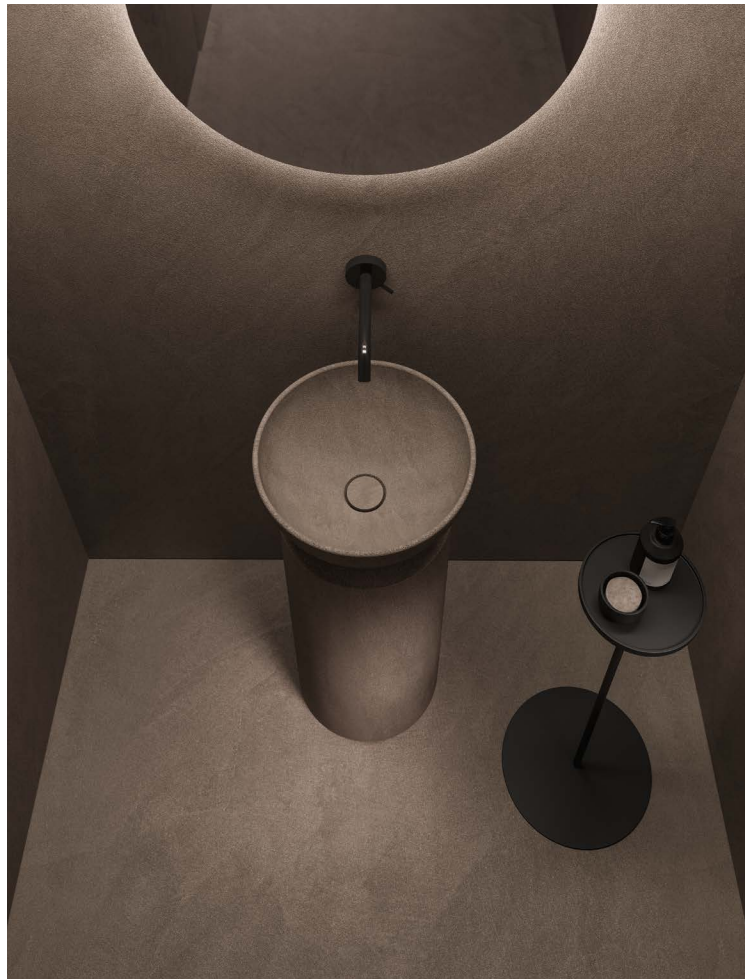

Collections

Saba

noorth

Saba

design Altherr Désile Park

Saba è un lavabo a colonna dal sapore intramontabile, un oggetto forte nella sua estrema semplicità. La sua forma archetipica e minimalista consente l'uso di finiture e materiali diversi, suggerendo un libero inserimento in contesti indoor e outdoor. Un elemento di carattere ma al tempo discreto di un'architettura, in grado di inserirsi armonicamente sia in spazi classici che contemporanei, sia domestici che pubblici.

Saba is a column washbasin with a timeless feel, quite a statement in its radical simplicity. Its minimalist archetype shape allows the use of different finishes and materials, fitting in both indoor and outdoor settings. A piece capable of characterizing an architecture but at the same time discreet, able to fit harmoniously into both classic and contemporary spaces, both domestic and public.

Lavabo Saba 37 marmo Nero Marquinia | Saba 37 Nero Marquinia marble washbasin
Collezione Azuma in Rovere Miele | Azuma collection Rovere Miele
Specchiera Leno 70 acidata retroilluminata | Leno 70 etched LED backlight mirror
Accessori Zeno nero opaco | Zeno accessories matt black
Vasca Oval Cristalplant laccato grafite | Oval bathtub in Cristalplant Grafite lacquered
Rubinetteria Flow PVD nero | Flow taps black PVD

Saba 24.01

Lavabo Saba 37 in cemento laccato Caffè | Saba 37 Caffè lacquered concrete
Specchiera Air 63 retroilluminata | Air 63 LED backlight mirror
Accessori Zeno nero opaco | Zeno accessories matt black
Rubinetteria Flow PVD nero | Flow taps black PVD