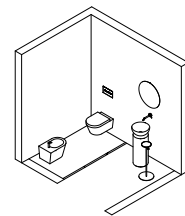

Saba 24.03

4,40 mq

Lavabo a terra Saba 37 con distanziale nero opaco in cemento argilla Pece cod 5827. Specchiera Air 63 con retroilluminazione a LED cod 2370. Accessori portasciugamani Zeno laccato nero opaco, nella versione a terra cod 4359 e nella versione a parete cod 4362. Rubinetteria Flow L02 in acciaio inox PVD nero cod 2555 e 2556. Sanitari Senna in ceramica bianca opaca cod 9311 e 9312, piletta up& down cod 9885. Rubinetteria Flow B02 cod 2570 e placca W01 acciaio PVD nero cod 2590.

Saba 37 floor-standing washbasin with spacer in concrete clay Pece cod 5827. Air 63 mirror with LED backlighting cod 2370. Zeno matt black lacquered towel rack accessories, in floor version cod 4359 and wall version cod 4362. Flow L02 taps in black PVD stainless steel cod 2555 and 2556. Senna sanitary ware in matte white ceramic cod 9311 and 9312, up&down drain cod 9885. Flow B02 taps cod 2570 and black PVD steel W01 plate cod 2590.