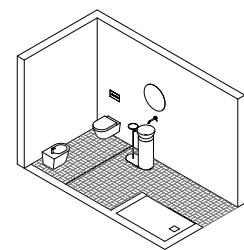

Saba 24.02

7,30 mq

Lavabo a terra Saba 37 in cemento laccato Caffè cod 5826. Specchiera Air 63 con retroilluminazione a LED cod 2370. Accessori portasciugamani Zeno laccato nero opaco, nella versione a terra cod 4360 e nella versione a parete cod 4362. Rubinetteria Flow L02 in acciaio PVD nero cod 2555 e 2556. Sanitari Senna in ceramica bianca opaca cod 9311 e 9312, piletta up& down cod 9885. Rubinetteria Flow B02 cod 2570 e placca W01 acciaio PVD nero cod 2590.

Saba 37 floor-standing washbasin in lacquered concrete Coffee cod 5826. Air 63 mirror with LED backlighting cod 2370. Zeno matt black lacquered towel rack accessories, in floor version cod 4360 and wall version cod 4362. Flow L02 taps in black PVD stainless steel cod 2555 and 2556. Senna sanitary ware in matte white ceramic cod 9311 and 9312, up&down drain cod 9885. Flow B02 taps cod 2570 and black PVD steel W01 plate cod 2590.