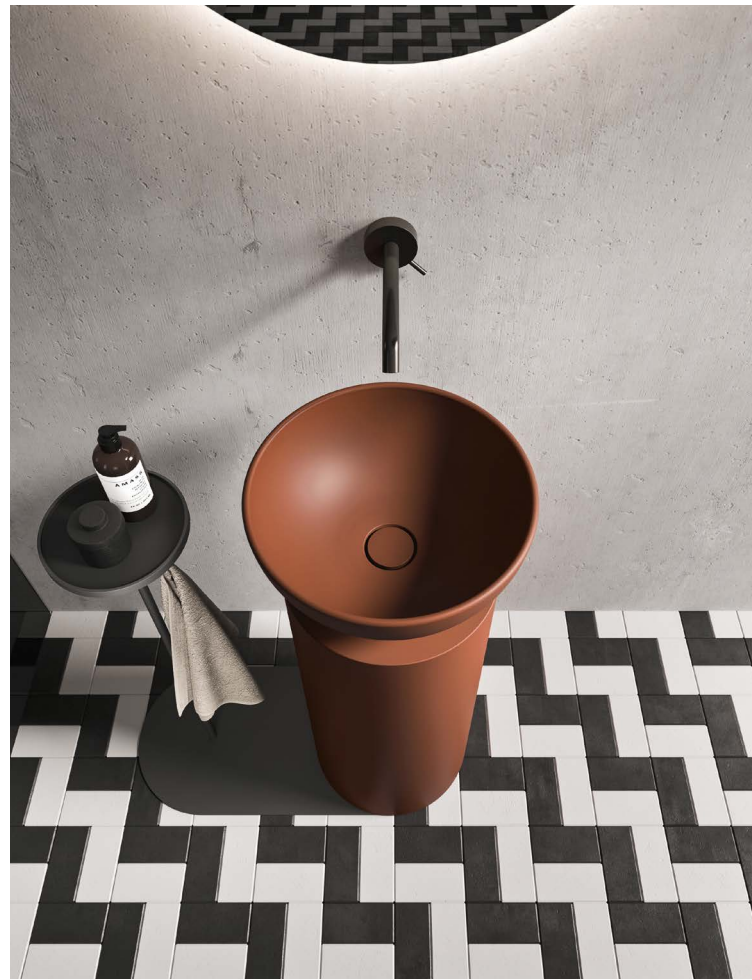

Collections

Saba

noorth

Saba

design Altherr Désile Park

Saba è un lavabo a colonna dal sapore intramontabile, un oggetto forte nella sua estrema semplicità. La sua forma archetipica e minimalista consente l'uso di finiture e materiali diversi, suggerendo un libero inserimento in contesti indoor e outdoor. Un elemento di carattere ma al tempo discreto di un'architettura, in grado di inserirsi armonicamente sia in spazi classici che contemporanei, sia domestici che pubblici.

Saba is a column washbasin with a timeless feel, quite a statement in its radical simplicity. Its minimalist archetype shape allows the use of different finishes and materials, fitting in both indoor and outdoor settings. A piece capable of characterizing an architecture but at the same time discreet, able to fit harmoniously into both classic and contemporary spaces, both domestic and public.

Lavabo Saba 37 marmo Nero Marquinia | Saba 37 Nero Marquinia marble washbasin
Collezione Azuma in Rovere Miele | Azuma collection Rovere Miele
Specchiera Leno 70 acidata retroilluminata | Leno 70 etched LED backlight mirror
Accessori Zeno nero opaco | Zeno accessories matt black
Vasca Oval Cristalplant laccato grafite | Oval bathtub in Cristalplant Grafite lacquered
Rubinetteria Flow PVD nero | Flow taps black PVD

Saba 24.01

Lavabo Saba 37 in cemento laccato Caffè | Saba 37 Caffè lacquered concrete
Specchiera Air 63 retroilluminata | Air 63 LED backlight mirror
Accessori Zeno nero opaco | Zeno accessories matt black
Rubinetteria Flow PVD nero | Flow taps black PVD