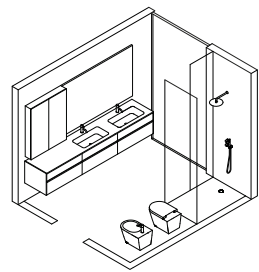

Sintesi 24.10

7,50 mq

Composizione Sintesi L 272,4 composta da due fianchi di finitura L 1,2 H 48 P 51 cod 9693, da una base con due cassetti L 90 H 48 P 51 cod 8583, due basi porta lavabo con due cassetti L 90 H 48 P 51 cod 8535 in Rovere Tundra. Top integrato Jil O1 con doppio lavabo