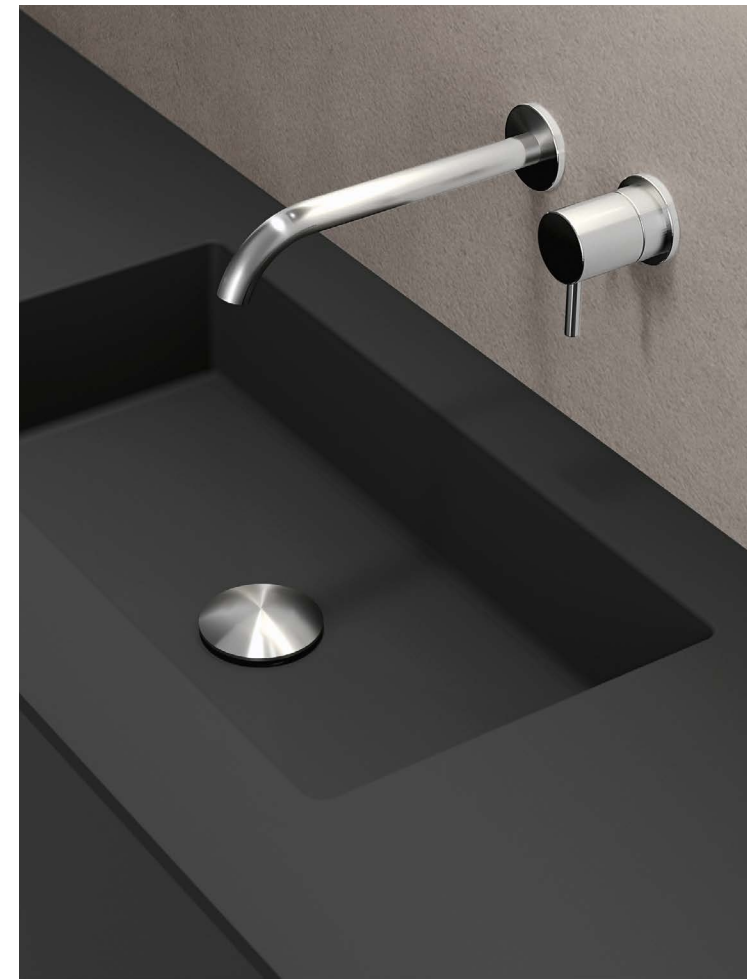

Collezione Sintesi in laccato Nero opaco | Sintesi Collection in matt lacquered Nero
Top integrato Stage 01 Milltek Gel Nero | Stage 01 integrated top in Milltek Gel Black
Rubinetteria Flow in acciaio satinato | Flow satin-finish steel tap
Specchiera Leno retroilluminata | Leno LED backlight mirror
Portasciugamani Toro Rovere Carbone | Toro Rovere Carbone towel rack
182,4 x 38,8 cm
71 3/4" x 15 1/4"

Sintesi 24.12