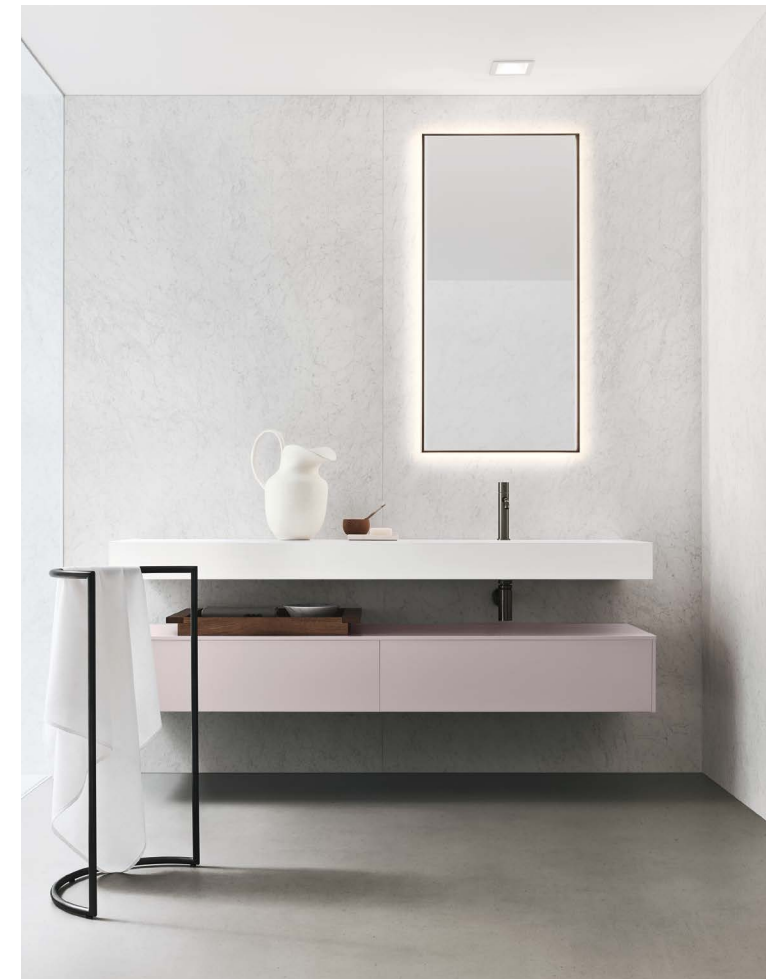

Collezione Sintesi in laccato Ametista opaco | Sintesi Collection in matt lacquered Ametista
Top sospeso integrato Still 04 in Milltek Solid | Still 04 Milltek Solid in-built wall-hung top
Rubinetteria Flow in PVD nero | Flow tap in black PVD
Specchiera Ekos V retroilluminata Quarzo | Ekos V LED backlight mirror Quarzo
Portasciugamano Roma | Roma towel rack
Sanitari Senna in ceramica bianca opaca | Senna matt white ceramic sanitary ware
Collezione Caba in laccato Ametista opaco | Caba Collection in matt lacquered Ametista
182,4 x 51 cm
71 3/4" x 20 1/8"