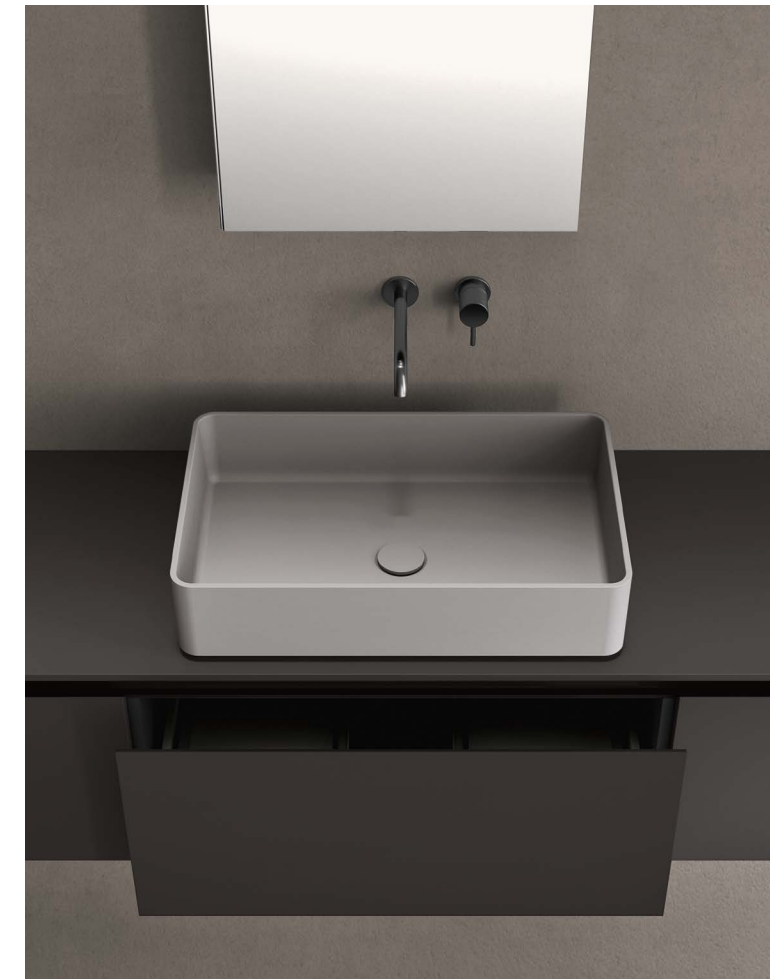

Collezione Sintesi in Sillmatt Antracite | Sintesi Collection in Sillmatt Antracite
Lavabo Basic R58 in Ceramilux laccato Pietra | Basic R58 washbasin in Ceramilux lacquered Pietra
Rubinetteria Flow PVD nero | Flow tap black PVD
Specchiera contenitore | Mirror cabinet
Lampada Flat | Flat lamp
Portasciugamani Toro Rovere Carbone | Toro Rovere Carbone towel rack
Tappeto Lidi 03 B | Lidi 03 B carpet
182,4 x 47 cm
71 3/4" x 18 1/2"

Sintesi 24.04