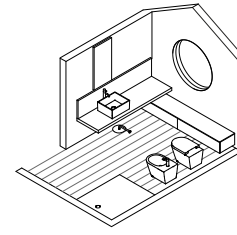

Sintesi 24.05

6,70 mq

Composizione Sintesi L 189 composta da top sospeso completo di staffe in argilla Nilo custom L 189 H 6 P 51,2 cod 2955, alzatina L 189 H 40 cod 2972 custom e lavabo Step 45.21 in Cristalplant Outside argilla Nilo custom cod 9296. Due basi con cassetto L 108 H 24 P 38,8 cod 8248, top lineare L 216 cod 2951 in argilla Nilo custom. Illuminazione a LED per basi al metro lineare L 216 cod 9645. Rubinetteria Flow L04 cod 2558 in acciaio satinato. Specchiera Vetra L 45 H 105 P 2,8 cod 2068. Sanitari Senna in ceramica bianca opaca cod 9311 e 9312, piletta up& down cod 9885. Rubinetteria Flow B01 cod 2569 e placca W01 cod 2590 in acciaio satinato.

Sintesi composition W 189 comprising wall-hung top complete with custom-made Nilo clay brackets W 189 H 6 D 51.2 cod 2955, splashboard W 189 H 40 cod 2972 custom and Step 45.21 washbasin in Cristalplant Outside Nilo clay custom cod 9296. Two base units with drawer W 108 H 24 D 38.8 cod 8248, linear top W 216 cod 2951 in Nilo clay custom. LED lighting for bases W 216 cod 9645. Flow L04 tap cod 2558 in satin-finished steel. Vetra Mirror W 45 H 105 D 2.8 cod 2068. Senna sanitary ware in matt white ceramic cod 9311 and 9312, up&down drain cod 9885. Flow B01 tap cod 2569 and W01 cod 2590 satin-finish steel plate.