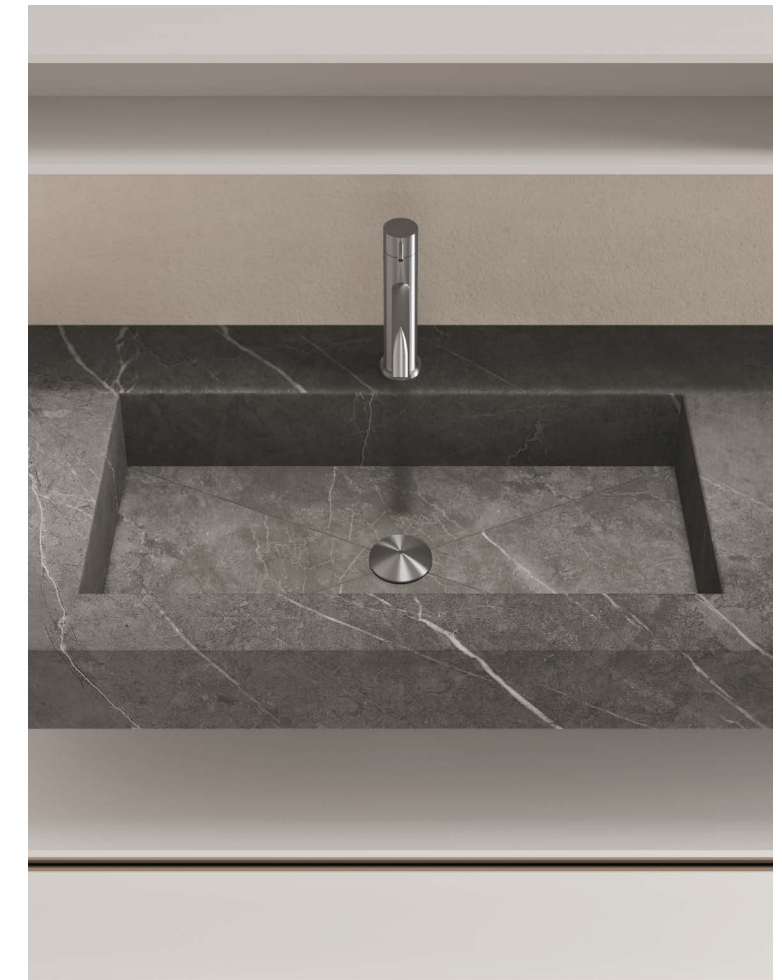

Collezione Sintesi in Sillmatt Latte | Sintesi Collection in Sillmatt Latte
Top sospeso integrato Land 02 in Gres Pietra Grey | Land 02 in Pietra Grey Laminam Gres wall-hung top
Rubinetteria Flow in acciaio satinato | Flow satin-finish steel tap
Specchiera Vetra | Vetra mirror
Lampada Linus | Linus lamp
Tappeto Lidi 06 W | Lidi 06 W carpet
200,4 x 51 cm
78 7/8" x 20 1/8"

Sintesi 24.09