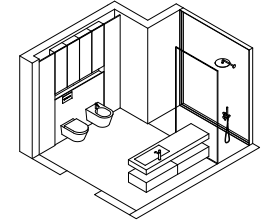

Sintesi 24.08

8,30 mq

Composizione Sintesi L 182,4 composta da due fianchi di finitura L 1,2 H 24 P 51 cod 9010, da due basi con cassetto L 90 H 24 P 51 cod 8312, un top lineare L 182,4 cod 2951 in laccato Ametista opaco. Top sospeso integrato Still 04 completo di staffe in Milltek Solid L 182,4 H 12 P 51,2 cod 6551. Rubinetteria Flow L03 cod 2557 in PVD nero. Specchiera Ekos V con retroilluminazione a LED 4 lati e illuminazione 2 lati verticali interni L 54 H 120 P 6 cod 6197. Portasciugamani Roma cod 5078 nero. Miscelatore termostatico, deviatore e doccetta Flow D05 cod 2579, 2571, e 2581, 2576, soffione e braccio Flow D01 cod 2583 e 2584, sifone cod 8987 in PVD nero. Sanitari Senna in ceramica bianca opaca cod 9311 e 9312, piletta up& down cod 9885. Rubinetteria Flow B01 cod 2569 e placca W01 cod 2590 in PVD nero. Collezione Caba L 170 composta da elemento fisso per sanitari e due pensili a due ante con illuminazione LED L 144 H 250 P 15,3 cod 5110 FM, fasce di tamponamento L 13 H 250 P 15,3 cod 5040 FM.

Sintesi composition W 182.4 comprising two finishing sides W 1.2 H 24 D 51 cod 9010, two base units with drawer W 90 H 24 D 51 cod 8312, linear top W 182.4 cod 2951 in matt Ametista finish lacquered. Still 04 integrated wall-hung top complete with brackets in Milltek Solid W 182.4 H 12 D 51.2 cod 6551. Flow L03 tap cod 2557, siphon cod 8987 in black PVD. Ekos V mirror with LED back-lighting on 4 sides and LED lighting on 2 inner vertical sides W 54 H 120 D 6 cod 6197. Roma towel rack cod 5078 black. Flow D05 thermostatic mixer, diverter and hand shower cod 2579, 2571, and 2581, 2576, Flow D01 shower head and arm cod 2583 and 2584 in black PVD. Senna sanitary ware in matt white ceramic cod 9311 and 9312. up&down drain cod 9885. Flow B01 tap cod 2569 and W01 cod 2590 sblack PVD plate. Caba Collection W 170 comprising fixed element for sanitary ware and two two-door wall units with LED lighting W 144 H 250 D 15.3 cod 5110 FM, infill strips W 13 H 250 D 15.3 cod 5040 FM.