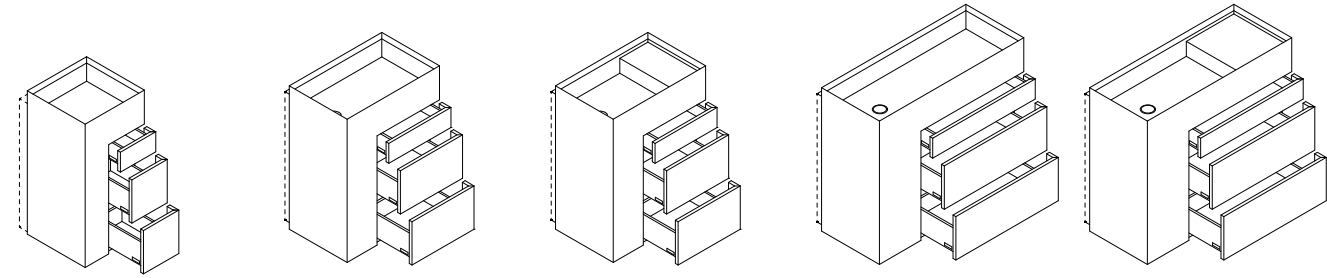

ARGILLE | CLAYS  
cenere, nilo, senape, rosso bollo, tabacco, pece

lavabo | washbasin

MILLTEK SOLID  
bianco opaco

distanziale | spacer

specchio | mirror/milltek solid

VERSIONE 2 | VERSION 2

H 88 P 40-48 | H 34 5/8" D 15 3/4" - 18 7/8"