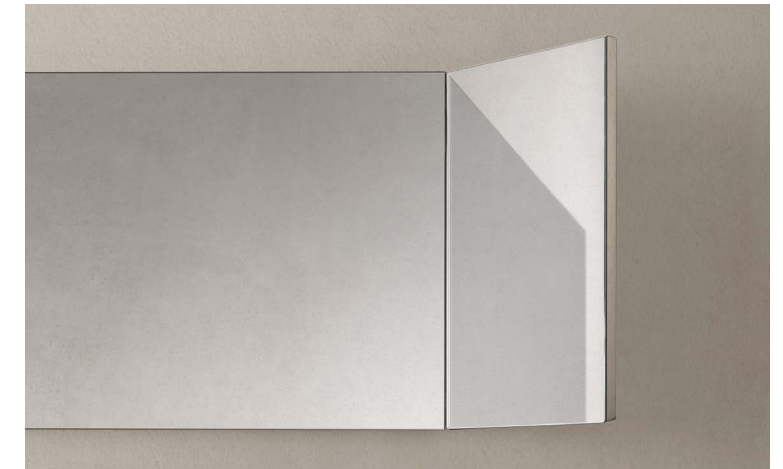

Collezione Zenit in Rovere Carbone | Zenit Collection in Rovere Carbone
Lavabo Man 144 Cristalplant | Man 144 Cristalplant washbasin
Rubinetteria Flow in acciaio satinato | Flow satin-finish steel tap
Specchiera Klose | Klose mirror
Portasciugamani Toro Rovere Carbone | Toro Rovere Carbone towel rack
Pouf Maki 2 sughero nero | Maki 2 pouf black cork
Tappeto Plain 02 B | Plain 02 B carpet
144 + 36 x 47 cm
56 3/4" + 14 1/8" x 18 1/2"

Zenit 24.11