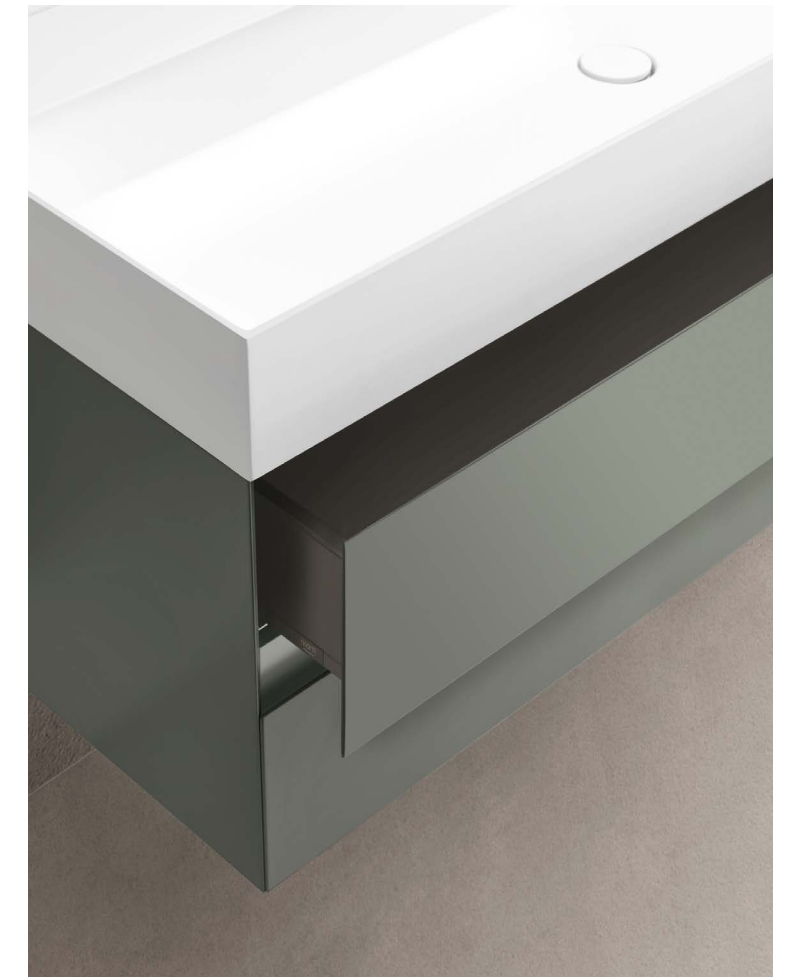

Collezione Zenit in laccato Origano opaco | Zenit Collection in matt lacquered Origano
Lavabo Man 126 Cristalplant | Man 126 Cristalplant washbasin
Rubinetteria Flow in acciaio satinato | Flow satin-finish steel tap
Specchiera Vetra | Vetra mirror
Portasciugamani Toro Rovere Carbone | Toro Rovere Carbone towel rack
Tappeto Plain 03 W | Plain 03 W carpet
126 x 47 cm
49 5/8" x 18 1/2"

Zenit 24.10