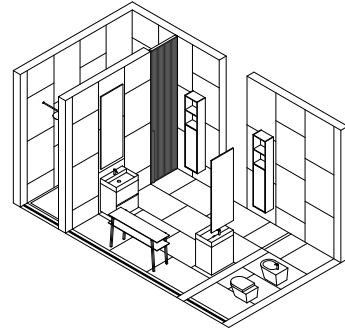

Zenit 24.12

17,40 mq

Composizione Zenit con lavabo Man L 63 H 72 + 12 + 4 P 47,2 cod Z116 in laccato Grafite opaco, composta da due fianchi di finitura, una base lavabo due cassette, uno zoccolo e un lavabo Man. Rubinetteria Flow L03 cod 2557 in acciaio satinato. Specchiera Vetra con retroilluminazione LED 4 lati L 63 H 180 P 2,8 cod 2288 FM. Colonna con cornice un'anta due vani a giorno L 36 H 180 P 23 cod 8995 in laccato Grafite opaco.

Zenit composition with Man washbasin W 63 H 72 + 12 + 4 D 47.2 cod Z116 in matt Grafite finish lacquered, consisting of two finish sides, a two-drawer washbasin base unit, a footboard and a Man washbasin. Flow L03 tap cod 2557 in satin-finished steel. Vetra mirror 4-sides LED backlight W 63 H 180 D 2.8 cod 2288 FM. Framed column with one door, two open compartments W 36 H 180 D 23 cod 8995 in matt Grafite finish lacquered.