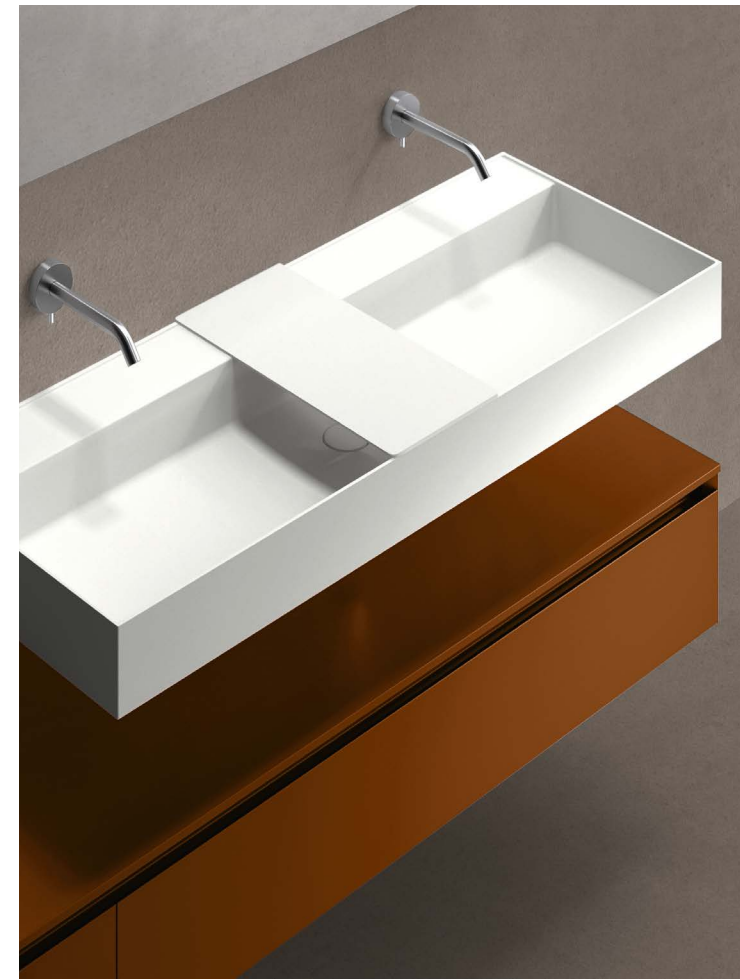

Zenit 24.04

Collezione Zenit in laccato Giada opaco | Zenit Collection in matt lacquered Giada
 Top lineare Milltek solid | Milltek Solid linear top
 Lavabo Keel 45 Cristalplant con esterno laccato Giada | Keel 45 Cristalplant washbasin with outside lacquered Giada
 Rubinetteria Flow in acciaio satinato | Flow satin-finish steel tap
 Specchiera contenitore ad incasso | Recessed mirror cabinet
 Portasciugamano Darma | Darma towel rack
 99 x 51 cm
 39" x 20 1/8"

Zenit 24.06

Collezione Zenit in laccato Caffè opaco | Zenit Collection in matt lacquered Caffè
 Lavabo Man 126 Cristalplant | Man 126 Cristalplant washbasin
 Rubinetteria Flow in acciaio satinato | Flow satin-finish steel tap
 Specchiera Vetra | Vetra mirror
 Lampada Moon | Moon lamp
 198 x 47 cm
 78" x 18 1/2"