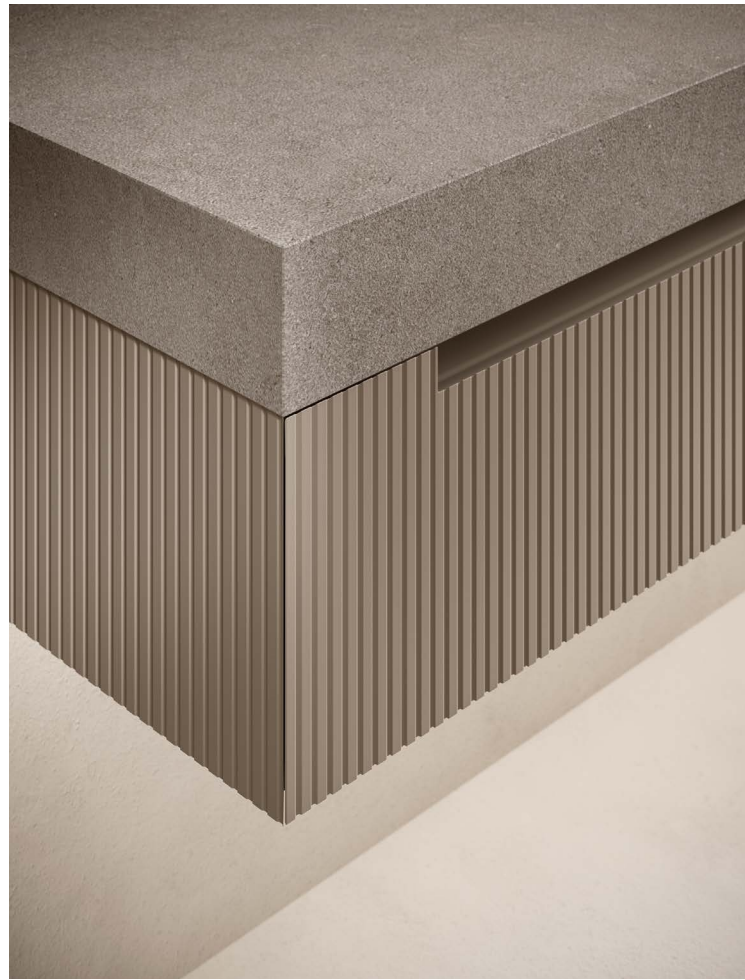

Collezione Zenit Reki in laccato Argilla opaco | Zenit Reki Collection in matt lacquered Argilla
Top integrato Land 02 MDi Jasper Moka | Land 02 integrated top in MDi Jasper Moka
Rubinetteria Flow in PVD nero | Flow tap in black PVD
Specchiera Klose | Klose mirror
Lampada Regolo | Regolo lamp
Pouf Maki 2 sughero nero | Maki 2 pouf black cork
Collezione Caba in venato Cannella | Caba Collection in Venato Cannella
180 x 47 cm
70 7/8" x 18 1/2"