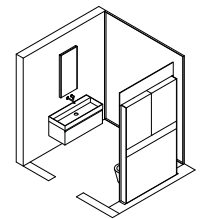

Zenit 24.09

5,50 mq

Composizione Zenit con lavabo Man L 108 H 36 + 12 P 47,2 cod Z103 in laccato Luna opaco, composto da due fianchi di finitura, una base lavabo con cassetto e un lavabo Man in Cristalplant Full Color Luna. Rubinetteria