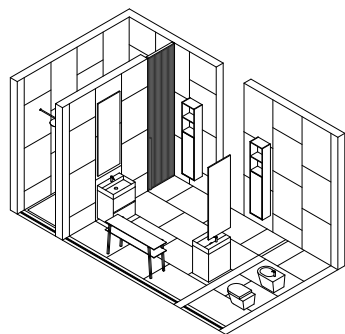

Zenit 24.12

17,40 mq

Composizione Zenit con lavabo Man L 63 H 72 + 12 + 4 P 47,2 cod Z116 in laccato Grafite opaco, composta da due fianchi di finitura, una base lavabo due cassette, uno zoccolo e un lavabo Man. Rubinetteria Flow L03 cod 2557 in acciaio satinato. Specchiera Vetra con retroilluminazione LED 4 lati L 63 H 180 P 2,8 cod 2288 FM. Colonna con cornice un'anta due vani a giorno L 36 H 180 P 23 cod 8995 in laccato Grafite opaco.

Zenit composition with Man washbasin W 63 H 72 + 12 + 4 D 47.2 cod Z116 in matt Grafite finish lacquered, consisting of two finish sides, a two-drawer washbasin base unit, a footboard and a Man washbasin. Flow L03 tap cod 2557 in satin-finished steel. Vetra mirror 4-sides LED backlight W 63 H 180 D 2.8 cod 2288 FM. Framed column with one door, two open compartments W 36 H 180 D 23 cod 8995 in matt Grafite finish lacquered.