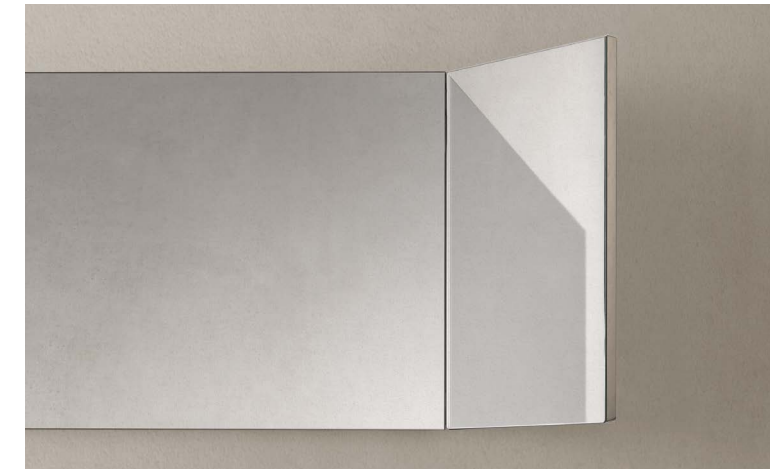

Collezione Zenit in Rovere Carbone | Zenit Collection in Rovere Carbone
Lavabo Man 144 Cristalplant | Man 144 Cristalplant washbasin
Rubinetteria Flow in acciaio satinato | Flow satin-finish steel tap
Specchiera Klose | Klose mirror
Portasciugamani Toro Rovere Carbone | Toro Rovere Carbone towel rack
Pouf Maki 2 sughero nero | Maki 2 pouf black cork
Tappeto Plain 02 B | Plain 02 B carpet
144 + 36 x 47 cm
56 3/4" + 14 1/8" x 18 1/2"

Zenit 24.11