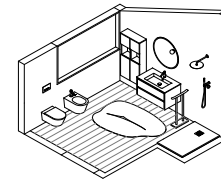

Beta 26.04

8,80 mq

Composizione Beta L 90,5 composta da monoblocco con due cassette e consolle Sigma in Ceramilux bianco opaco L 90,5 P 51,5 H 48 + 1,5 cod B145 in laccato Cuoio opaco. Due maggiorazioni per gola in finitura laccato Cuoio opaco. Due colonne con due ante e vano a giorno L 30 H 120 P 23 cod 6893 con top cod 5418 in Venato Cipria. Specchiera Leno retroilluminata a LED ø 80 P 2,8 cod 4313. Lampada Moon a LED cod 2029. Rubinetteria Riva L01 cod 1201 e B01 cod 1205 cromo. Sanitari Senna in ceramica bianca opaca cod 9311 e 9312. Placca Riva W01 cod 9247 cromo. Piatto doccia Slim L 120 P 80 SP 2,5 in Ceramilux Pietra cod 1306. Soffione e braccio Riva D01 cromo cod 1181 e 1183; miscelatore termostatico, deviatore e doccetta D02 cod 1187, 1189.

Beta composition W 90.5 composed of a monobloc unit with two drawers and Sigma console in Ceramilux matt white W 90.5 D 51.5 H 48 + 1.5 cod B145 in matt lacquered Cuoio. Two groove finish upgrades in matt lacquered Cuoio. Two tall units with two doors and open compartment W 30 H 120 D 23 cod 6893 with top cod 5418 in Venato Cipria. Leno mirror with LED backlighting diameter 80 D 2.8 cod 4313. Moon LED lamp cod 2029. Riva L01 tap cod. 1201 and B01 cod 1205 in chrome. Senna sanitary ware in matt white ceramic cod 9311 and 9312. Riva W01 flush plate cod 9247 in chrome. Slim shower tray W 120 D 80 thickness 2.5 in Ceramilux Pietra cod 1306. Riva D01 shower head and arm in chrome cod 1181 and 1183; thermostatic mixer, diverter and hand shower D02 cod 1187, 1189.