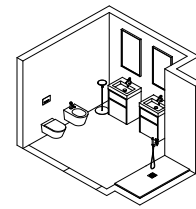

Beta 26.08

8,20 mq

Composizione Beta L 60,5 composta da monoblocco con due cassetti e consolle Kappa in Ceramilux laccato Sillmatt Tortora L 60,5 P 46 H 4 +72 + 10 cod B133 in Sillmatt Tortora. Specchiera Frame R profilo nero con illuminazione interna L 60 H 105 P 4 cod 8539. Rubinetteria Riva L01 cod 1201 e B01 cod 1205 nero opaco. Accessori portasciugamani Zeno laccato nero opaco cod 4359. Sanitari Senna in ceramica Nero opaco cod 9311 e 9312. Piatto doccia Slim L 170 P 80 SP 2,5 in Ceramilux Pietra cod 4839. Soffione e braccio Riva D01 in nero opaco cod 1181 e 1183; miscelatore termostatico, deviatore e doccetta D02 cod 1187, 1189.

Beta composition W 60.5 composed of a monobloc unit with two drawers and Kappa console in Ceramilux matt lacquered Sillmatt Tortora W 60.5 D 46 H 4 + 72 + 10 cod B133 in Sillmatt Tortora. Frame R mirror with black profile and internal lighting W 60 H 105 D 4 cod 8539. Riva L01 tap cod 1201 and B01 cod 1205 in matt black. Zeno towel rail in matt black lacquered finish cod 4359. Senna sanitary ware in matt Black ceramic cod 9311 and 9312. Riva W01 flush plate cod 9247 in matt black. Slim shower tray W 170 D 80 thickness 2.5 in Ceramilux Pietra cod 4839. Riva D01 shower head and arm in matt black cod 1181 and 1183; thermostatic mixer, diverter and hand shower D02 cod 1187, 1189.