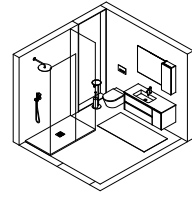

Beta 26.11

6,20 mq

Composizione Beta L 120 composta da due fianchi di finitura H 48 P 46 cod 6823, una base lavabo con due cassette L 90 H 48 P 45,7 cod 5539, una base con un'anta L 30 H 48 P 45,7 cod 5548 in Sillmatt Greige. Maggiorazione finitura gola in Sillmatt Greige. Console Sigma L 120,5 cod 6849 in Ceramilux laccato Sillmatt greige. Specchiera Vetra L 90 H 75 P 2,8 cod 6897. Lampada Linus 45 a LED cod 2027. Pensile con un'anta L 30 H 75 P 23 cod 7537 e due fianchi in finitura cod 5713 in Sillmatt greige. Rubinetteria Riva L01 cod 1201 cromo. Mensola Ljos alluminio laccato Platino con accessori. Accessorio Zeno laccato Platino per sanitario cod 4361. Sanitario Senna in ceramica bianca lucida cod 9311. Placca Riva W01 cod 9247 cromo. Piatto doccia Slim L 160 P 80 SP 2,5 in Ceramilux Pietra cod 4838. Soffione e braccio Riva D01 in cromo cod 1181 e 1183; miscelatore termostatico, deviatore e doccetta D02 cod 1187, 1189. Tappeto Lidi 02 W cod 4206.

Beta composition W 120 composed of two finishing sides H 48 D 46 cod 6823, one washbasin unit with two drawers W 90 H 48 D 45.7 cod 5539, and one base unit with single door W 30 H 48 D 45.7 cod 5548 in Sillmatt Greige. Groove finish upgrade in Sillmatt Greige. Sigma console W 120.5 cod 6849 in Ceramilux matt lacquered Sillmatt Greige. Vetra mirror W 90 H 75 D 2.8 cod 6897. Linus 45 LED lamp cod 2027. Wall unit with single door W 30 H 75 D 23 cod 7537 and two finishing sides cod 5713 in Sillmatt Greige. Riva L01 tap cod 1201 in chrome. Ljos shelf in Platino lacquered aluminium with accessories. Zeno accessory for sanitary ware in Platino lacquered finish cod 4361. Senna sanitary ware in glossy white ceramic cod 9311. Riva W01 flush plate cod 9247 in chrome. Slim shower tray W 160 D 80 thickness 2.5 in Ceramilux Pietra cod 4838. Riva D01 shower head and arm in chrome cod 1181 and 1183; thermostatic mixer, diverter and hand shower D02 cod 1187, 1189. Lidi 02 W carpet cod 4206.