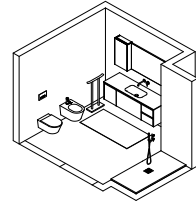

Beta 26.06

8,20 mq

Composizione Beta L 160 composta da due fianchi di finitura H 48 P 51 cod 6826, una base un'anta L 40 H 48 P 51 cod 5551, una base lavabo con un cassetto L 80 H 48 P 51 cod 5532, una base con due cassetti L 40 H 48 P 51 cod 5568 in Venato Moro. Top integrato Core 01 L 160 cod 3509 in Cristalplant bianco opaco. Specchiera contenitore esterna con un'anta L 40 H 75 P 16 cod 6820 e due fianchi a specchio cod 2457. Specchiera Vetra L 120 H 75 P 2,8 cod 6900. Lampada Linus MTL a LED cod 1031. Rubinetteria Riva L03 cod 1206 e 1208, B01 cod 1205 in Nichel spazzolato. Portasciugamani Toro cod 2448 in Rovere Carbone. Sanitari Senna in ceramica bianca lucida cod 9311 e 9312. Placca Riva W01 cod 9247 nichel spazzolato. Piatto doccia Slim L 170 P 80 SP 2,5 in Ceramilux Pietra cod 4839. Soffione e braccio Riva D01 in cromo cod 1181 e 1183; miscelatore termostatico, deviatore e doccetta D02 cod 1187, 1189. Tappeto Lidi 01 B cod 4206.

Beta composition W 160 composed of two finishing sides H 48 D 51 cod 6826, one base unit with door W 40 H 48 D 51 cod 5551, one washbasin unit with drawer W 80 H 48 D 51 cod 5532, and one base unit with two drawers W 40 H 48 D 51 cod 5568 in Venato Moro. Core 01 integrated top W 160 cod 3509 in matt white Cristalplant. External mirror cabinet with single door W 40 H 75 D 16 cod 6820 and two mirror finishing sides cod 2457. Vetra mirror W 120 H 75 D 2.8 cod 6900. Linus MTL LED lamp cod 1031. Riva L03 taps cod 1206 and 1208, B01 cod 1205 in brushed nickel. Toro towel rack cod 2448 in Rovere Carbone. Senna sanitary ware in glossy white ceramic cod 9311 and 9312. Riva W01 flush plate cod 9247 in brushed nickel. Slim shower tray W 170 D 80 thickness 2.5 in Ceramilux Pietra cod 4839. Riva D01 shower head and arm in chrome cod 1181 and 1183; thermostatic mixer, diverter and hand shower D02 cod 1187, 1189. Lidi 01 B carpet cod 4206.