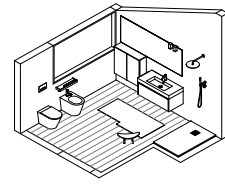

Beta 26.02

8,80 mq

Composizione Beta L 100,5 composta da monoblocco con un cassetto e consolle Kappa in Ceramilux bianco opaco L 100,5 P 46 H 36 + 10 cod B127 in laccato Sabbia opaco. Maggiorazione per gola in finitura laccato Sabbia opaco. Portasciugamano Zeno L 36 cod 4364 bianco opaco. Due pensili un'anta L 40 H 75 P 23 cod 7538 con due maggiorazioni per finitura su lato a vista cod 5713 e con top cod 5418 in laccato Sabbia opaco. Specchiera Vetra con retroilluminazione a LED 4 lati L 200 H 75 P 2,8 cod 6935. Due lampade Regolo a LED cod 9980. Rubinetteria Riva L01 cod 1201 e B01 cod 1205 bianco opaco. Sanitari Senna a terra in ceramica bianca opaca cod 9606 e 9607. Placca Riva W01 cod 9247 bianco opaco. Mensola portasciugamano Haus in Milltek Light L 72 P 13,8 H 5 cod 4060 completa di portarotolo cod 4062. Piatto doccia Slim L 120 P 80 SP 2,5 in Ceramilux Pietra cod 1306. Soffione e braccio Riva D01 in bianco opaco cod 1181 e 1183; miscelatore termostatico, deviatore e doccetta D02 cod 1187, 1189. Tappeto Plain 02 W cod 4106.

Beta composition W 100.5 composed of a monobloc unit with one drawer and Kappa console in Ceramilux matt white W 100.5 D 46 H 36 + 10 cod B127 in matt lacquered Sabbia. Groove finish upgrade in matt lacquered Sabbia. Zeno towel rail W 36 cod 4364 in matt white. Two wall units with single door W 40 H 75 D 23 cod 7538 with two surcharges for finish on visible side cod 5713 and with top cod 5418 in matt lacquered Sabbia. Vetra mirror with four-sided LED backlighting W 200 H 75 D 2.8 cod 6935. Two Regolo LED lamps cod 9980. Riva L01 tap cod 1201 and B01 cod 1205 in matt white. Senna floor-standing sanitary ware in matt white ceramic cod 9606 and 9607. Riva W01 flush plate cod 9247 in matt white. Haus towel shelf in Milltek Light W 72 D 13.8 H 5 cod 4060 complete with toilet roll holder cod 4062. Slim shower tray W 120 D 80 thickness 2.5 in Ceramilux Pietra cod 1306. Riva D01 shower head and arm in matt white cod 1181 and 1183; thermostatic mixer, diverter and hand shower D02 cod 1187, 1189. Plain 02 W carpet cod 4106.