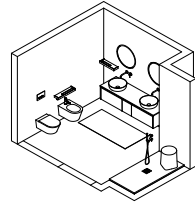

Beta 26.07

8,20 mq

Composizione Beta L 170 composta da due fianchi di finitura H 36 P 51 cod 6825, due basi lavabo con cassetto L 70 H 36 P 51 cod B7857, una base con cassetto L 30 H 36 P 51 cod 7697 in Venato Sesamo. Maggiorazione per finitura gola in Venato Sesamo. Top lineare L 170 cod 2920 in Venato Sesamo. Lavabo in appoggio Sheer C42 cod 9245 in acrilico fumè. Dettaglio lavabo Sheer C42 in acrilico fumè e bronzo. Specchiera Leno Ice con retroilluminazione a LED e fascia acidata, Ø 70 cod 4318. Mensole portasciugamano Haus in Milltek Light laccato Sabbia opaco L 36 H 5 P 13,8 cod 4058. Rubinetteria Riva L03 cod 1206 e 1208, B01 cod 1205 in cromo nero spazzolato. Sanitari Senna in ceramica Sabbia opaco cod 9311 e 9312. Placca Riva W01 cod 9247 cromo nero spazzolato. Piatto doccia Slim L 170 P 80 SP 2,5 in Ceramilux Pietra cod 4839. Soffione e braccio Riva D01 in cromo nero spazzolato cod 1181 e 1183; miscelatore termostatico, deviatore e doccetta D02 cod 1187, 1189. Tappeto Lidi 02 W cod 4206.

Beta composition W 170 composed of two finishing sides H 36 D 51 cod 6825, two washbasin units with drawer W 70 H 36 D 51 cod B7857, and one base unit with drawer W 30 H 36 D 51 cod 7697 in Venato Sesamo. Groove finish upgrade in Venato Sesamo. Linear top W 170 cod 2920 in Venato Sesamo. Sheer C42 sit-on washbasin cod 9245 in smoked acrylic. Detail: Sheer C42 washbasin in smoked and bronze acrylic. Leno Ice mirror with LED backlighting and etched band, diameter 70 cod 4318. Haus towel shelves in Milltek Light Sabbia matt lacquered W 36 H 5 D 13.8 cod 4058. Riva L03 taps cod 1206 and 1208, B01 cod 1205 in brushed black chrome. Senna sanitary ware in matt Luna ceramic cod 9311 and 9312. Riva W01 flush plate cod 9247 in brushed black chrome. Slim shower tray W 170 D 80 thickness 2.5 in Ceramilux Pietra cod 4839. Riva D01 shower head and arm in brushed black chrome cod 1181 and 1183; thermostatic mixer, diverter and hand shower D02 cod 1187, 1189. Lidi 02 W carpet cod 4206.