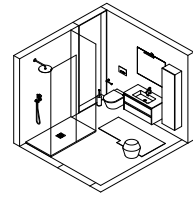

Beta 26.10

6,20 mq

Composizione Beta L 90 composta da monoblocco due cassette con consolle Zeta in ceramica L 91 H 48 + 1,5 P 46,5 cod B108 e una colonna un'anta L 40 H 160 P 23 cod 6965 con due maggiorazioni per finitura su fianco a vista cod 5726 in Venato Limo. Portasciugamano Side cod 2953 cromo. Specchiera Miro L 90 H 75 P 2,6 cod 7932. Lampada Kasio a LED cod 2032. Rubinetteria Riva L01 cod 1201 cromo. Sanitario Senna in ceramica bianca lucida cod 9311. Placca Riva W01 cod 9247, portarotolo A03 cod 1177 e portascopino A04 cod 1179 cromo. Piatto doccia Slim L 160 P 80 SP 2,5 in Ceramilux Pietra cod 4838. Soffione e braccio Riva D01 in cromo cod 1181 e 1183; miscelatore termostatico, deviatore e doccetta D02 cod 1187, 1189. Tappeto Plain 02 W cod 4106. Pouf Maki 2 cod 5068 in sughero naturale.

Beta composition W 90 composed of a monobloc unit with two drawers and Zeta console in ceramic W 91 H 48 + 1.5 D 46.5 cod B108, and one tall unit with single door W 40 H 160 D 23 cod 6965 with two surcharges for finish on visible side cod 5726 in Venato Limo. Side towel rail cod 2953 in chrome. Miro mirror W 90 H 75 D 2.6 cod 7932. Kasio LED lamp cod. 2032. Riva L01 tap cod 1201 in chrome. Senna sanitary ware in glossy white ceramic cod 9311. Riva W01 flush plate cod 9247, toilet roll holder A03 cod 1177 and toilet brush holder A04 cod 1179 in chrome. Slim shower tray W 160 D 80 thickness 2.5 in Ceramilux Pietra cod 4838. Riva D01 shower head and arm in chrome cod 1181 and 1183; thermostatic mixer, diverter and hand shower D02 cod 1187, 1189. Plain 02 W carpet cod 4106. Maki 2 pouf cod 5068 in natural cork.