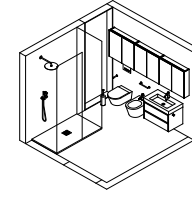

Beta 26.12

6,20 mq

Composizione Beta L 80 composta da monoblocco due cassette e consolle Kappa in Ceramilux bianco opaco L 80,5 P 46 H 48 + 10 cod B130 in Venato Mirto. Tre specchiere contenitore esterne con due ante L 80 H 75 P 16 cod 7972 con illuminazione superiore ed inferiore e due fianchi a specchio cod 2457. Lampada Flat a LED cod 9972. Rubinetteria Riva L01 cod 1201 e B01 cod 1205 nero opaco. Accessori Zeno laccato nero opaco: appendino cod 4363, portasciugamano L 27 cod 4365, portarotolo cod 4730 e portascopino cod 4930. Sanitari Senna in ceramica bianca opaca cod 9311 e cod 9312. Placca Riva W01 cod 9247 nero opaco. Piatto doccia Slim L 160 P 80 SP 2,5 in Ceramilux Pietra cod 4838. Soffione e braccio Riva D01 in nero opaco cod 1181 e 1183; miscelatore termostatico, deviatore e doccetta D02 cod 1187, 1189. Pouf Maki 1 cod 5067 sughero nero.

Beta composition W 80 composed of a monobloc unit with two drawers and Kappa console in Ceramilux matt white W 80.5 D 46 H 48 + 10 cod B130 in Venato Mirto. Three external mirror cabinets with two doors W 80 H 75 D 16 cod 7972 with upper and lower LED lighting, and two mirror finishing sides cod 2457. Flat LED lamp cod 9972. Riva L01 tap cod 1201 and B01 cod 1205 in matt black. Zeno accessories in matt black lacquered finish: hook cod 4363, towel rail W 27 cod 4365, toilet roll holder cod 4730 and toilet brush holder cod 4930. Senna sanitary ware in matt white ceramic cod 9311 and 9312. Riva W01 flush plate cod 9247 in matt black. Slim shower tray W 160 D 80 thickness 2.5 in Ceramilux Pietra cod 4838. Riva D01 shower head and arm in matt black cod 1181 and 1183; thermostatic mixer, diverter and hand shower D02 cod 1187, 1189. Maki 1 pouf cod 5067 in black cork.