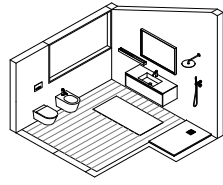

Beta 26.01

8,80 mq

Composizione Beta L 120,5 composta da due fianchi di finitura H 36 P 51 cod 6825, una base lavabo con cassetto L 120 H 36 P 51 cod A7861 in laccato Salvia opaco. Consolle Sigma L 120,5 P 51,5 cod 6865 in Ceramilux laccato Salvia opaco. Specchiera Frame R profilo nero con illuminazione interna L 120 H 75 P 4 cod 9339. Mensola portasciugamano Haus in Milltek Light laccato Salvia L 90 H 5 P 13,8 cod 4061. Rubinetteria Riva L01 cod 1201 e B01 cod 1205 nero opaco. Sanitari Senna in ceramica bianca opaca cod 9311 e 9312. Placca Riva W01 cod 9247 nero opaco. Piatto doccia Slim L 120 P 80 SP 2,5 in Ceramilux Pietra cod 1306. Soffione e braccio Riva D01 in nero opaco cod 1181 e 1183; miscelatore termostatico, deviatore e doccetta D02 cod 1187, 1189. Tappeto Lidi 01 B cod 4206.

Beta composition W 120.5 composed of two finishing sides H 36 D 51 cod 6825, one washbasin unit with drawer W 120 H 36 D 51 cod A7861 in matt lacquered Salvia. Sigma console W 120.5 D 51.5 cod 6865 in Ceramilux matt lacquered Salvia. Frame R mirror with black profile and internal lighting W 120 H 75 D 4 cod 9339. Haus towel shelf in Milltek Light matt lacquered Salvia W 90 H 5 D 13.8 cod 4061. Riva L01 tap cod 1201 and B01 cod 1205 in matt black. Senna sanitary ware in matt white ceramic cod 9311 and 9312. Riva W01 flush plate cod 9247 in matt black. Slim shower tray W 120 D 80 thickness 2.5 in Ceramilux Pietra cod 1306. Riva D01 shower head and arm in matt black cod 1181 and 1183; thermostatic mixer, diverter and hand shower D02 cod 1187, 1189. Lidi 01 B carpet cod 4206.