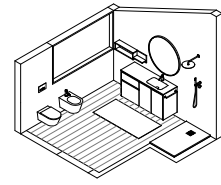

Beta 26.03

8,80 mq

Composizione Beta L 140 composta da due fianchi di finitura H 72 P 45,7 cod 6824, una base due cassette L 60 H 72 P 45,7 cod 5594 e una base lavabo con due ante L 80 H 72 P 45,7 cod 5574 in laccato Tabacco opaco. Top integrato Edge L 140 P 46 cod 3507 in Cristalplant bianco opaco. Specchiera Frame C profilo nero con illuminazione interna ø 101 P 4 cod 9243. Contenitore a giorno L 60 H 20 P 15 cod C3003 e pannello con mensola L 30 H 20 P 15 cod C3012 in laccato Tabacco opaco. Portasciugamano Zeno L 36 cod 4364 nero opaco. Rubinetteria Riva L01 cod 4288 e B01 cod 1205 nero opaco. Sanitari Senna in ceramica bianca lucida cod 9311 e 9312. Placca Riva W01 cod 9247 nero opaco. Piatto doccia Slim L 120 P 80 SP 2,5 in Ceramilux Pietra cod 1306. Soffione e braccio Riva D01 in nero opaco cod 1181 e 1183; miscelatore termostatico, deviatore e doccetta D02 cod 1187, 1189. Tappeto Lidi 02 W cod 4206.

Beta composition W 140 composed of two finishing sides H 72 D 45.7 cod 6824, one base unit with two drawers W 60 H 72 D 45.7 cod 5594, and one washbasin unit with two doors W 80 H 72 D 45.7 cod 5574 in matt lacquered Tabacco. Edge integrated top W 140 D 46 cod 3507 in matt white Cristalplant. Frame C mirror with black profile and internal lighting diameter 101 D 4 cod 9243. Open unit W 60 H 20 D 15 cod C3003 and panel with shelf W 30 H 20 D 15 cod C3012 in matt lacquered Tabacco. Zeno towel rail W 36 cod 4364 in matt black. Riva L01 tap cod 4288 and B01 cod 1205 in matt black. Senna sanitary ware in glossy white ceramic cod 9311 and 9312. Riva W01 flush plate cod 9247 in matt black. Slim shower tray W 120 D 80 thickness 2.5 in Ceramilux Pietra cod 1306. Riva D01 shower head and arm in matt black cod 1181 and 1183; thermostatic mixer, diverter and hand shower D02 cod 1187, 1189. Lidi 02 W carpet cod 4206.