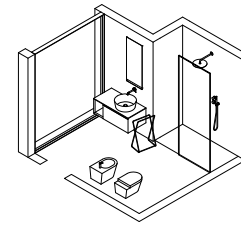

Zenit 24.05

7,40 mq

Composizione Zenit L 99 composta da una base a giorno L 27 H 36 P 51 cod 8130, due fianchi di finitura H 36 P 51 cod 2399 e una base lavabo un cassetto L 72 H 36 P 51 cod B8119 in laccato Giada opaco. Top lineare in Milltek solid L 99 cod 2951. Lavabo in appoggio Keel 45 cod 8896 in Cristalplant Outside laccato Giada opaco. Rubinetteria Flow L02 cod 2555 e 2556 in acciaio satinato. Specchiera contenitore ad incasso con illuminazione LED inferiore L 45 H 108 P 16 cod 9169. Portasciugamano Darma cod 7318 nero.

Zenit W 99 composition composed of one open base unit W 27 H 36 D 51 cod 8130, two finishing sides H 36 D 51 cod 2399 and a washbasin base unit with drawer W 72 H 36 D 51 cod B8119 in matt Giada finish lacquered. Linear top in Milltek solid W 99 cod 2951. Keel 45 Cristalplant Outside sit-on washbasin cod 8896 with matt Giada finish lacquered. Flow L02 tap cod 2555 and 2556 in satin-finish steel. Recessed mirrored storage unit with lower LED lighting W 45 H 108 D 16 cod 9169. Black Darma towel rack cod 7318.