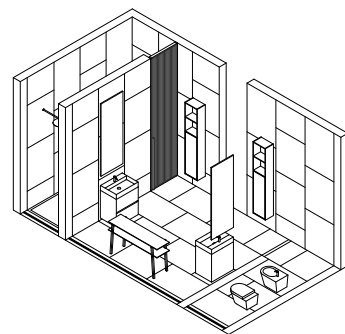

Zenit 24.12

17,40 mq

Composizione Zenit con lavabo Man L 63 H 72 + 12 + 4 P 47,2 cod Z116 in laccato Grafite opaco, composta da due fianchi di finitura, una base lavabo due cassette, uno zoccolo e un lavabo Man. Rubinetteria Flow L03 cod 2557 in acciaio satinato. Specchiera Vetra con retroilluminazione LED 4 lati L 63 H 180 P 2,8 cod 2288 FM. Colonna con cornice un'anta due vani a giorno L 36 H 180 P 23 cod 8995 in laccato Grafite opaco.

Zenit composition with Man washbasin W 63 H 72 + 12 + 4 D 47.2 cod Z116 in matt Grafite finish lacquered, consisting of two finish sides, a two-drawer washbasin base unit, a footboard and a Man washbasin. Flow L03 tap cod 2557 in satin-finished steel. Vetra mirror 4-sides LED backlight W 63 H 180 D 2.8 cod 2288 FM. Framed column with one door, two open compartments W 36 H 180 D 23 cod 8995 in matt Grafite finish lacquered.