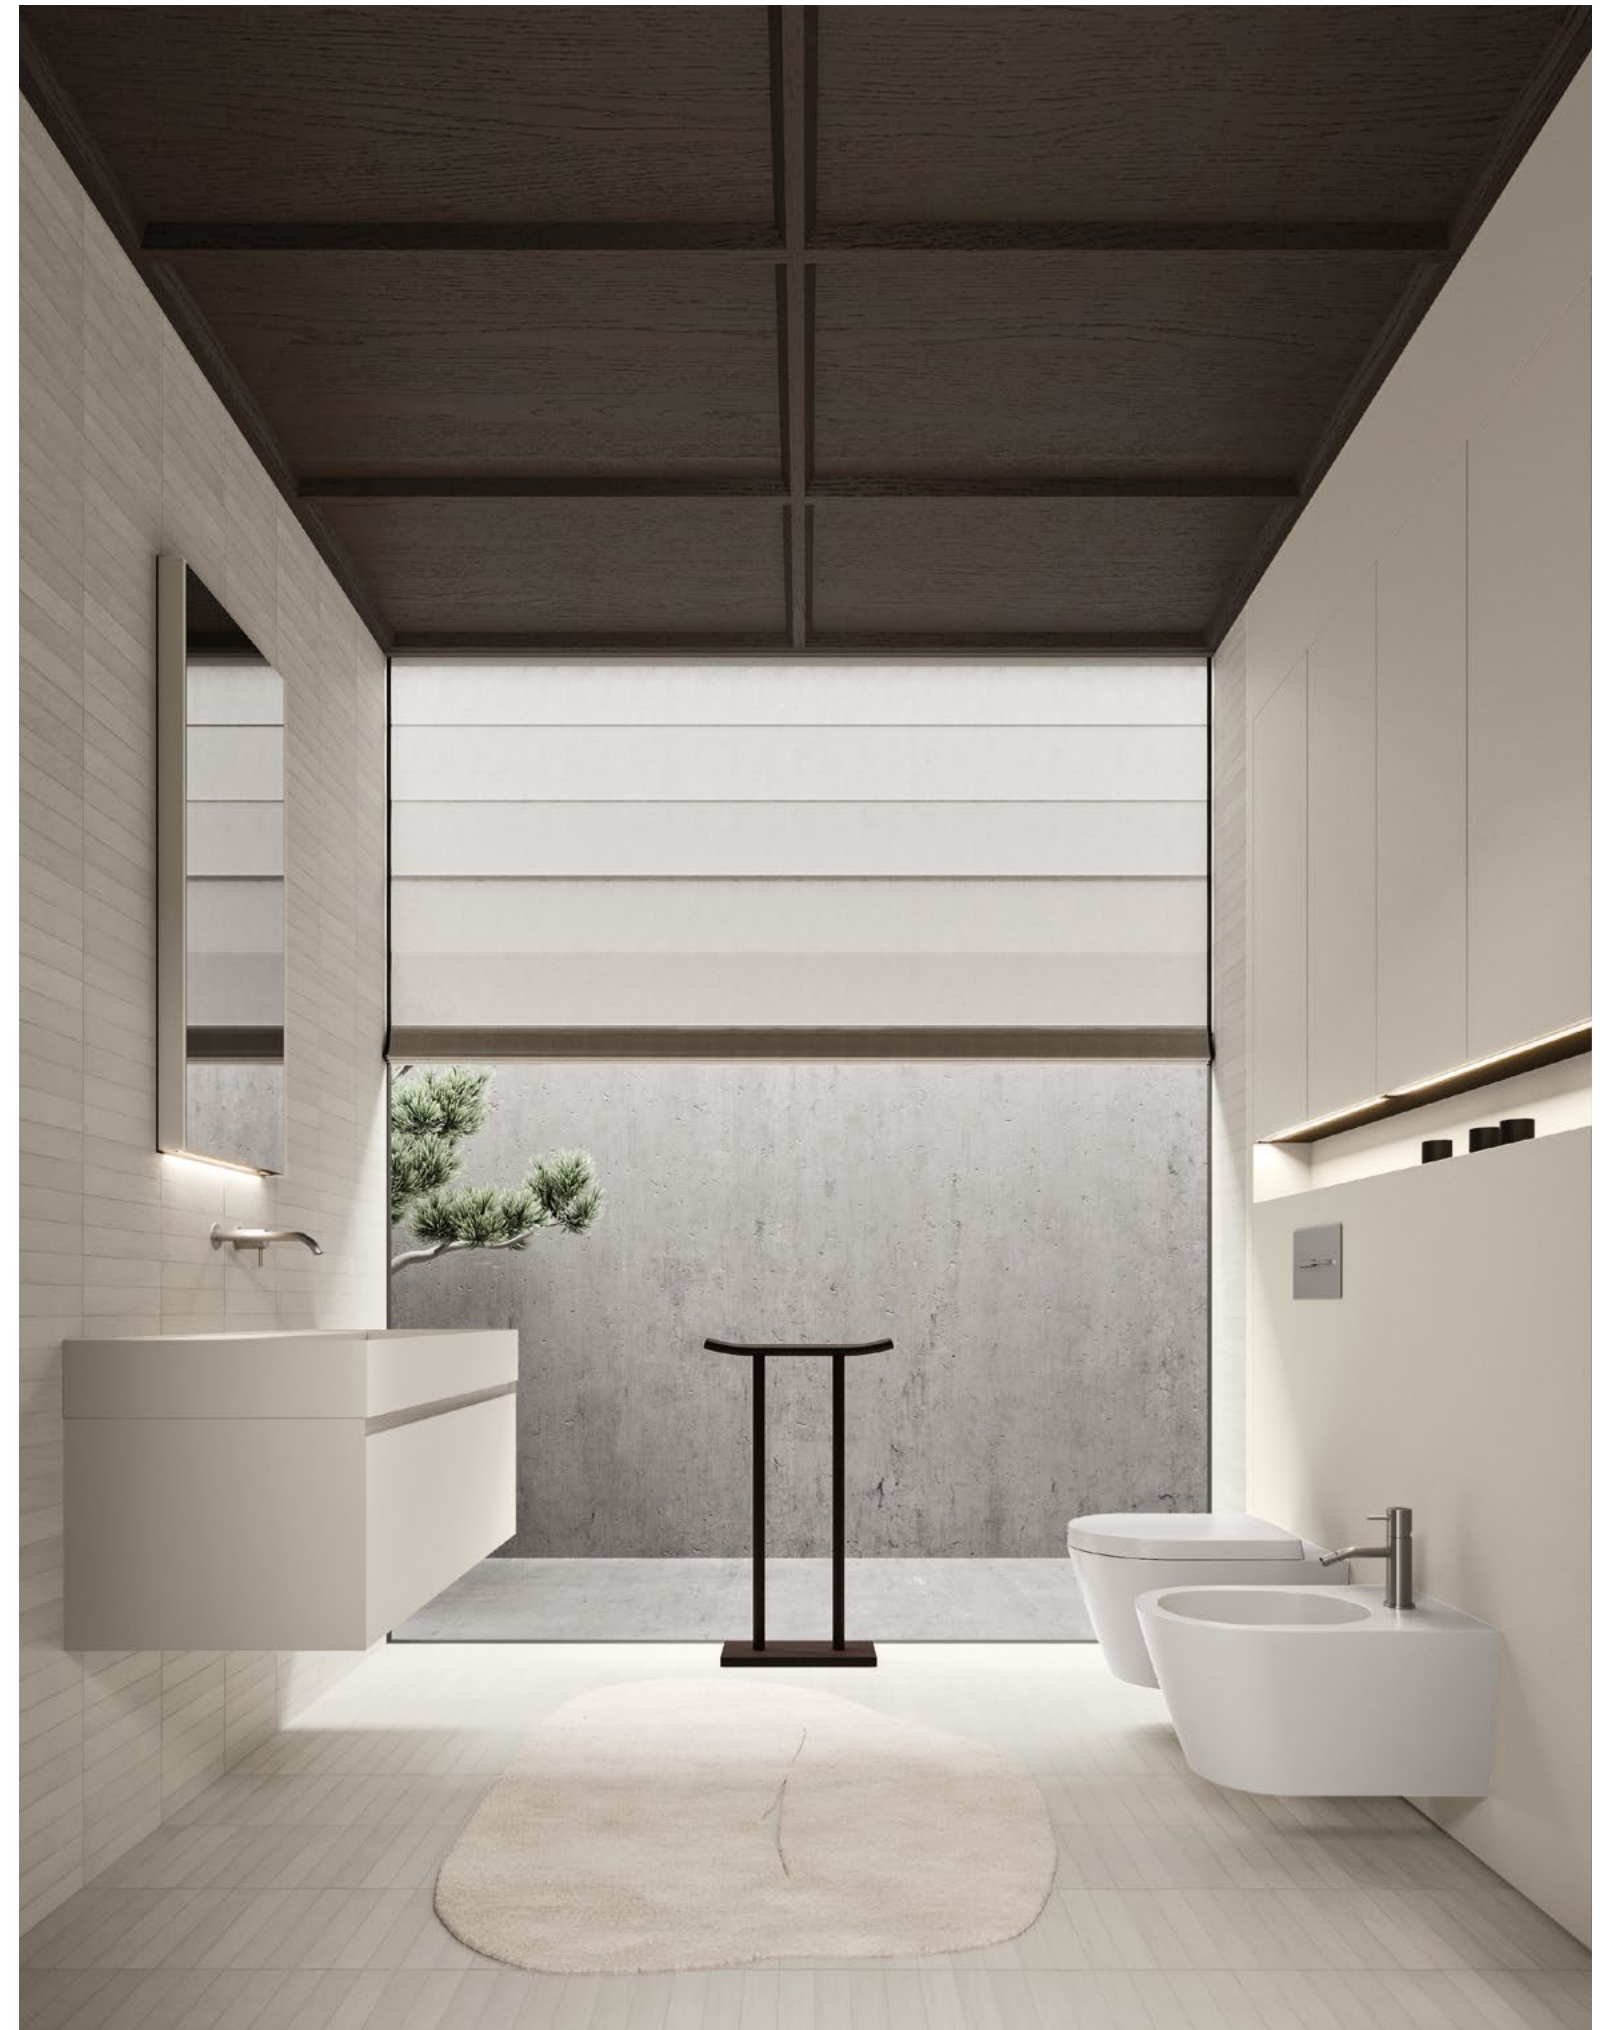

Zenit 24.09