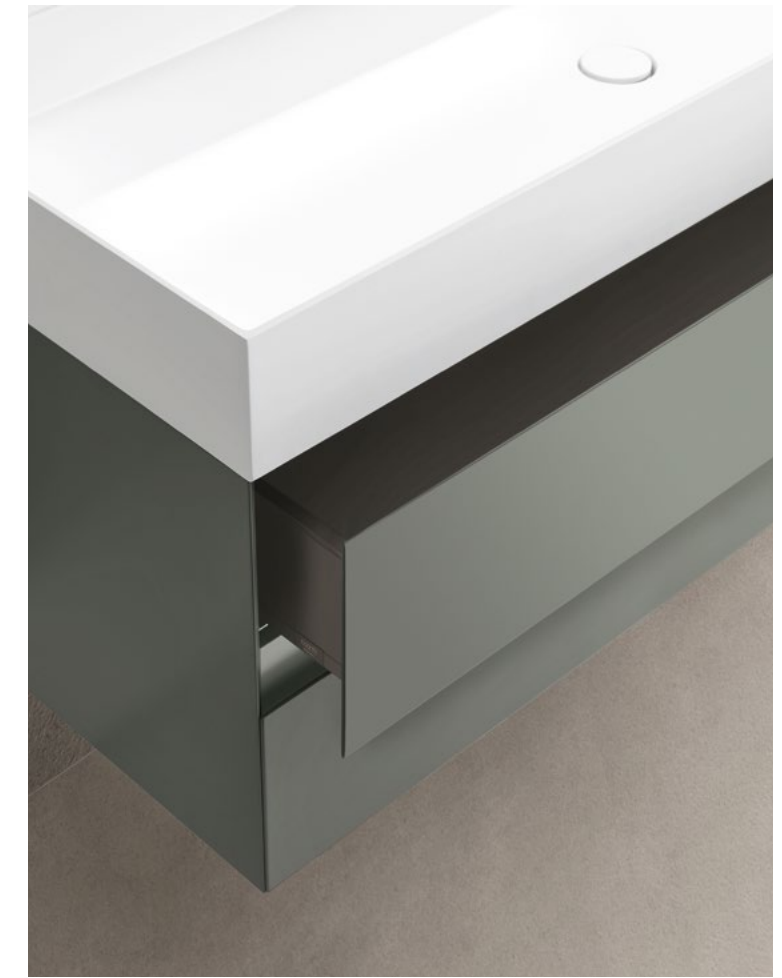

Collezione Zenit in laccato Origano opaco | Zenit Collection in matt lacquered Origano
Lavabo Man 126 Cristalplant | Man 126 Cristalplant washbasin
Rubinetteria Flow in acciaio satinato | Flow satin-finish steel tap
Specchiera Vetra | Vetra mirror
Portasciugamani Toro Rovere Carbone | Toro Rovere Carbone towel rack
Tappeto Plain 03 W | Plain 03 W carpet
126 x 47 cm
49 5/8" x 18 1/2"

Zenit 24.10