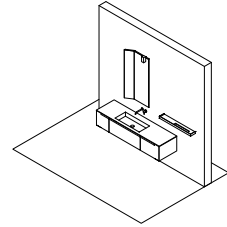

Zenit 24.02

Composizione Zenit L 180 composta da due fianchi di finitura H 36 P 51 cod 2399, una base un cassetto L 36 H 36 P 51 cod 8123, una base lavabo un cassetto L 90 H 36 P 51 cod A8120 e una base un cassetto L 54 H 36 P 51 cod 8125 in laccato Luna opaco. Top integrato Stage 06 in Milltek Gel color Luna L 180 cod 6526. Rubinetteria Flow L01 cod 2552 e 2553 in acciaio satinato. Specchiera Klose L 63 H 105 P 2,5 cod 4280, lampada Regolo a LED cod 9980, variante lampada Moon a LED cod 2029. Mensola portasciugamano Haus in Milltek Light laccato Luna opaco L 90 H 5 P 13,8 cod 4061. Tappeto Plain 03 W cod 4107.

Zenit W 180 composition composed of two finishing sides H 36 D 51 cod 2399, one base unit with drawer W 36 H 36 D 51 cod 8123, one washbasin base unit with drawer W 90 H 36 D 51 cod A8120 and a base unit with drawer W 54 H 36 D 51 cod 8125 in matt Luna finish lacquered. Stage 06 integrated top in Milltek Color Gel Luna W 180 cod 6526. Flow L01 tap cod 2552 and 2553 in satin-finish steel. Klose mirror unit W 63 H 105 D 2.5 cod 4280, Regolo LED lamp cod 9980. LED Moon lamp variant cod 2029. Haus towel rack shelf in matt Luna finish lacquered Milltek Light W 90 H 5 D 13.8 cod 4061. Plain 03 W carpet cod 4107.