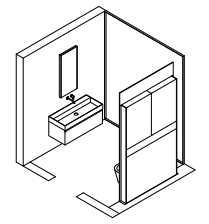

Zenit 24.09

5,50 mq

Composizione Zenit con lavabo Man L 108 H 36 + 12 P 47,2 cod Z103 in laccato Luna opaco, composto da due fianchi di finitura, una base lavabo con cassetto e un lavabo Man in Cristalplant Full Color Luna. Rubinetteria