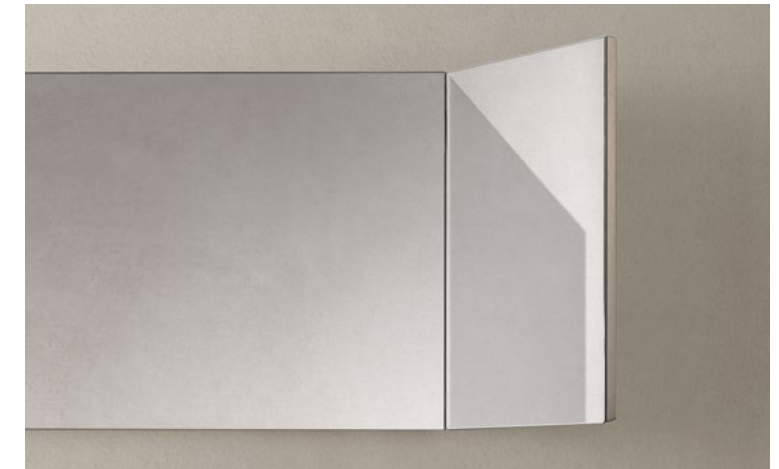

Collezione Zenit in Rovere Carbone | Zenit Collection in Rovere Carbone
Lavabo Man 144 Cristalplant | Man 144 Cristalplant washbasin
Rubinetteria Flow in acciaio satinato | Flow satin-finish steel tap
Specchiera Klose | Klose mirror
Portasciugamani Toro Rovere Carbone | Toro Rovere Carbone towel rack
Pouf Maki 2 sughero nero | Maki 2 pouf black cork
Tappetto Plain 02 B | Plain 02 B carpet
144 + 36 x 47 cm
56 3/4" + 14 1/8" x 18 1/2"

Zenit 24.11