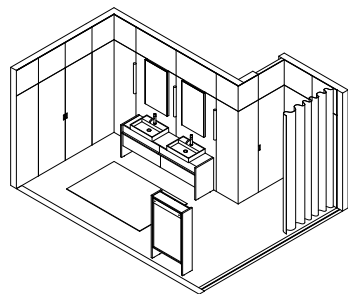

Franq 26.03

14,10 mq

Composizione Franq L 206,2 composta da due fianchi di finitura L 3,1 H 77 P 49 cod 7691, due basi lavabo con cassetto L 100 H 50 P 45,7 cod 5519 con cassetto interno cod 1005, complete di top in Rovere Mezza Fiamma. Cassetti completi di attrezzatura interna Share in Rovere Carbone. Lavabo Franq 60 cod 9604 in Cristalplant Stratum Selce. Illuminazione a LED per basi al metro lineare L 200 cod 9645. Rubinetteria Flow L03 cod 2557 in PVD nero. Due specchiere

contenitore semi-incasso un'anta con illuminazione LED inferiore ed interna L 60 H 105 P 4,5 cod 6837 e due fianchi di finitura a specchio cod 2460. Tre applique Filo a LED cod 9260. Colonna due ante con due fianchi di finitura e top L 86,2 H 149 P 26,3 cod 7969 in Rovere Mezza Fiamma. Tappeto Lidi 06 W cod 4208.

Franq composition W 206.2 composed of two finishing sides W 3.1 H 77 D 49 cod 7691, two washbasin units with drawer W 100 H 50 D 45.7 cod 5519 with internal drawer cod 1005, complete with top in Rovere Mezza Fiamma. Drawers complete with Share inner equipment in Rovere Carbone. Franq 60 washbasin cod 9604 in Cristalplant Stratum Selce. LED lighting for bases W 200 cod 9645. Flow L03 black PVD steel tap cod 2557. Two semi-recessed mirror cabinets with one door, with lower and inner LED lighting W 60 H 105 D 4.5 cod 6837 and two mirror finishing sides cod 2460. Three Filo LED wall lights cod 9260. Column with two doors, with two finishing sides and top W 86.2 H 149 D 26.3 cod 7969 in Rovere Mezza Fiamma. Lidi 06 W carpet cod 4208.