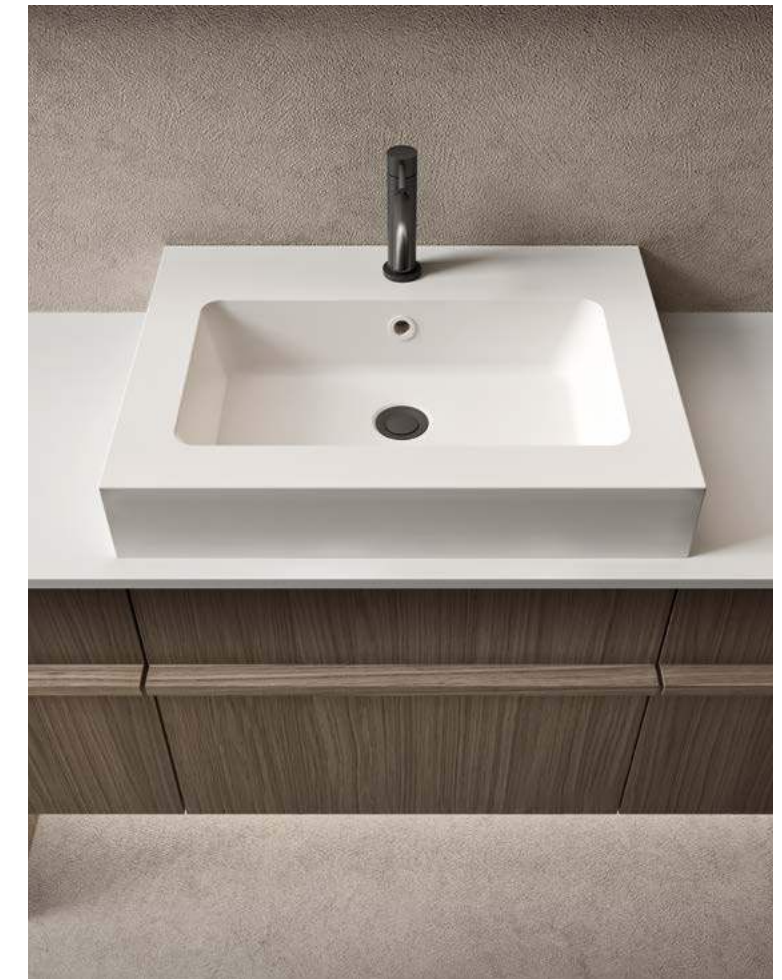

Collezione Franq in Venato Limo | Franq Collection in Venato Limo
Consolle Kappa 60 in Ceramilux | Kappa 60 console in Ceramilux
Top lineare in Cristalplant | Linear countertop in Cristalplant
Rubinetteria Riva in cromo nero spazzolato | Riva tap in brushed black chrome
Specchiera Frame R profilo nero con illuminazione interna | Frame R mirror black profile and internal lighting
Portasciugamani Toro in Rovere Carbone | Toro towel rack Rovere Carbone
156,2 x 49 cm | 61 1/2" x 19 1/4"

Franq 26.07