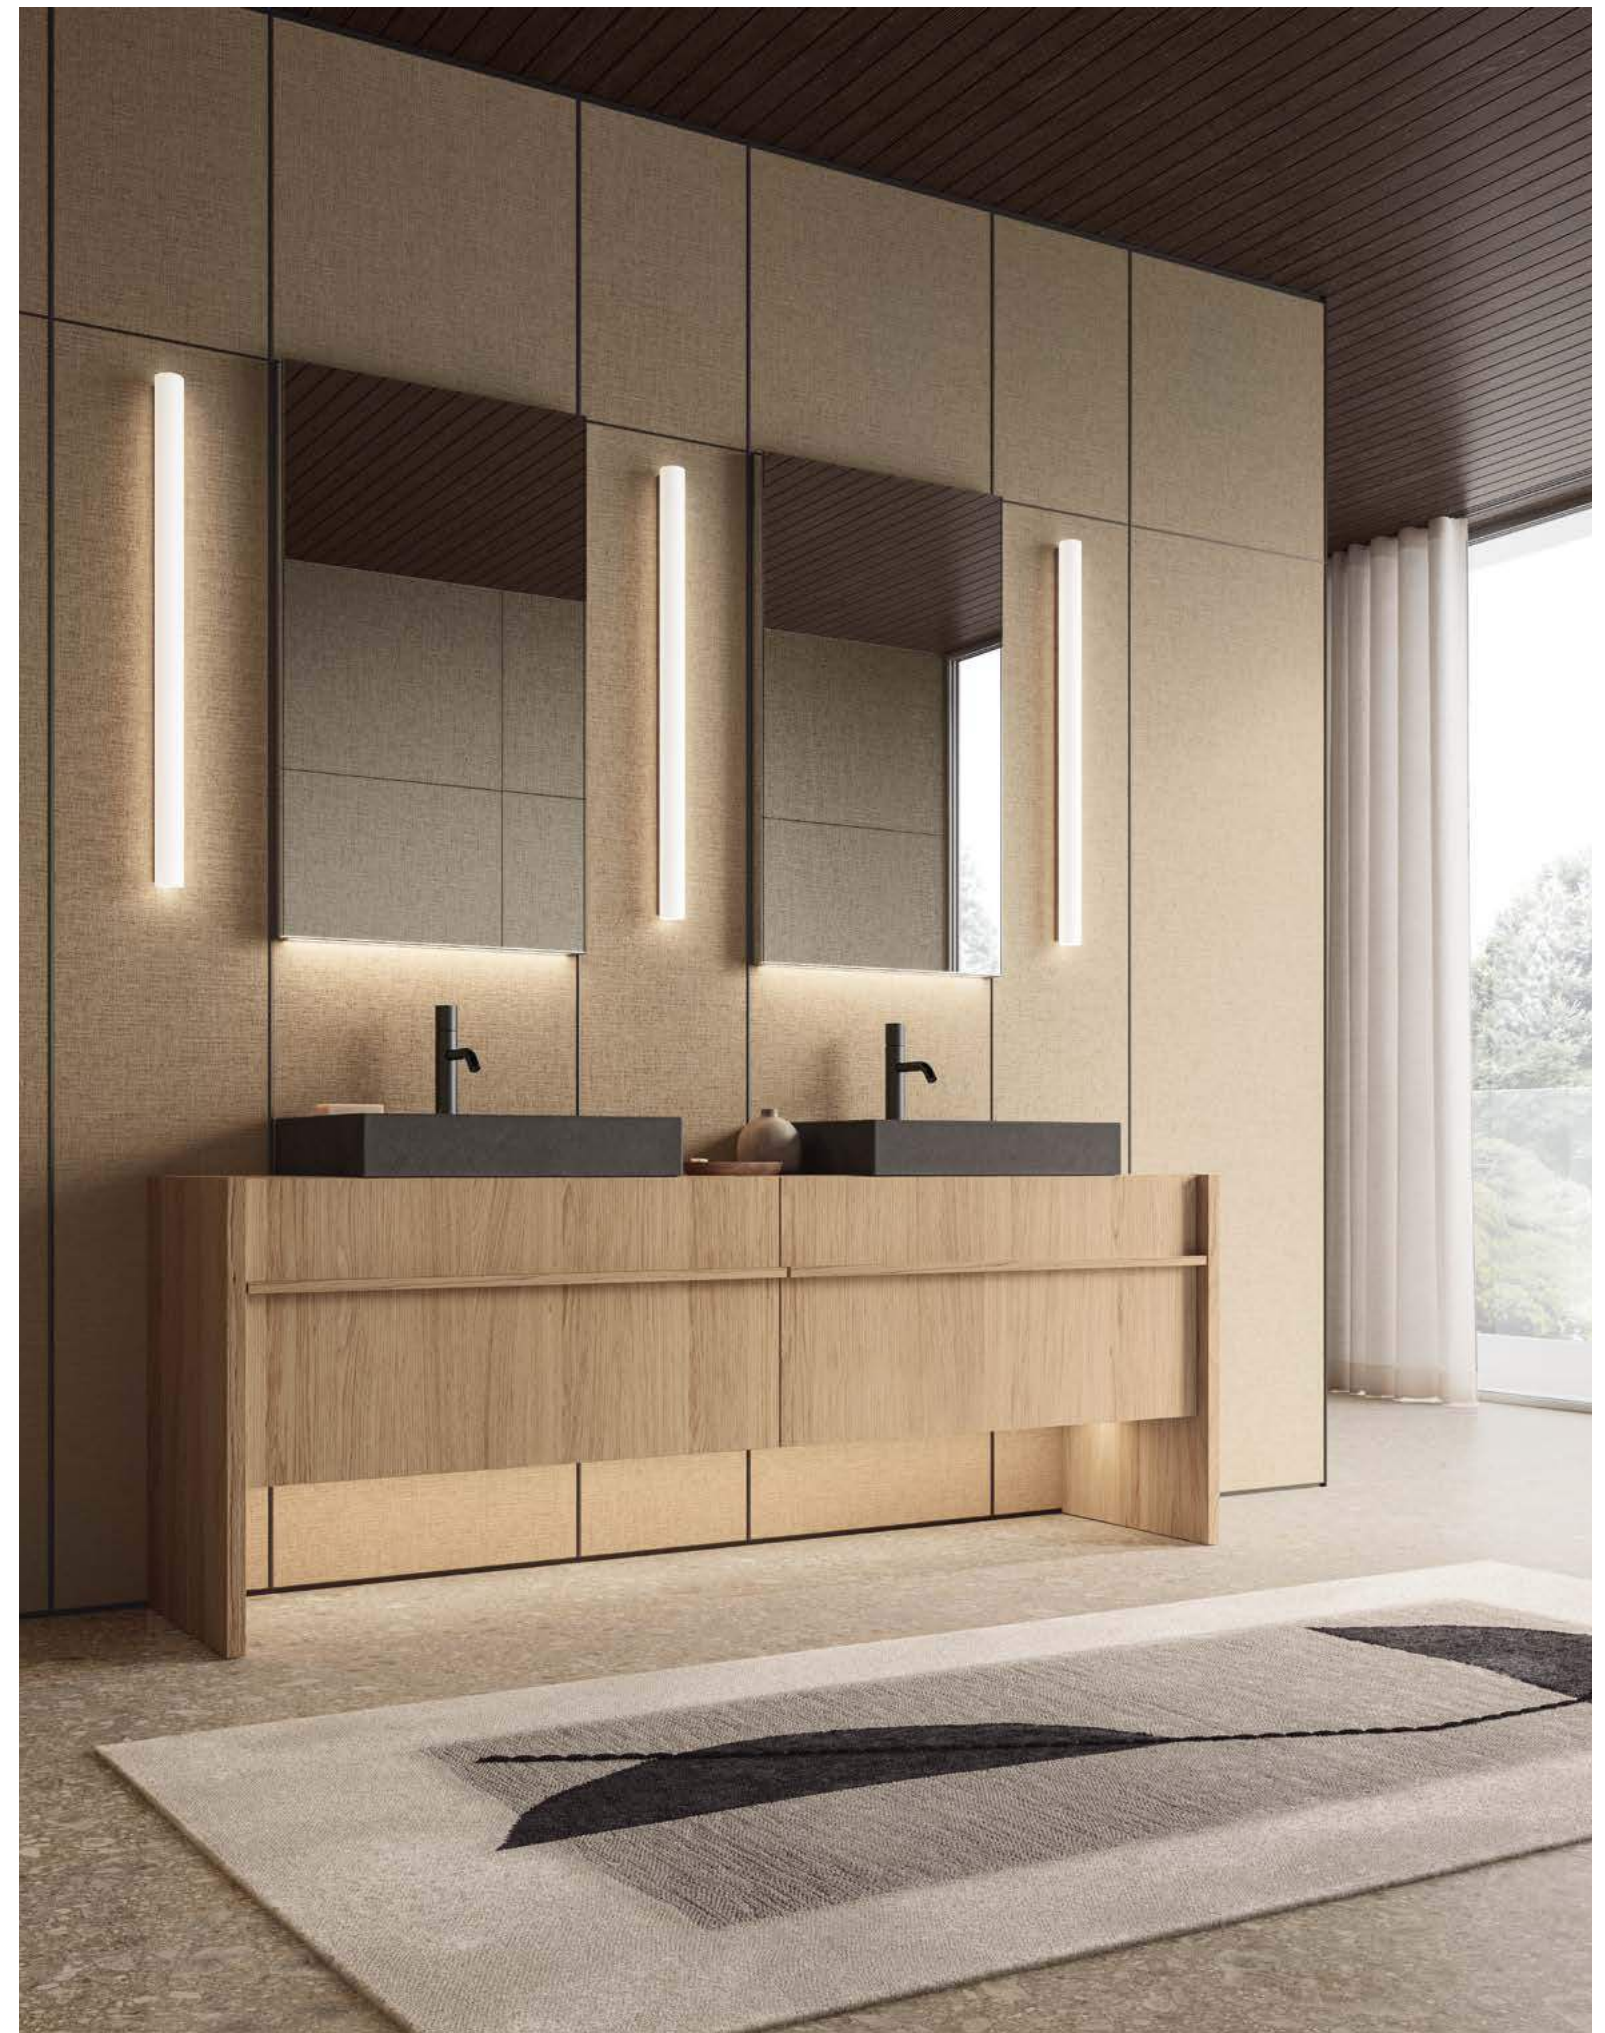

Collezione Franq in Rovere Mezza Fiamma | Franq Collection in Rovere Mezza Fiamma
Lavabo Franq 60 in Cristalplant Stratum Selce | Franq 60 Cristalplant Stratum Selce washbasin
Rubinetteria Flow in PVD nero | Flow tap black PVD
Specchiere contenitore semi-incasso | Semi-recessed mirror cabinets
Applique Filo | Filo wall light
Tappeto Lidi 06 W | Lidi 06 W carpet
206,2 x 49 cm | 81 1/8" x 19 1/4"

Franq 26.03