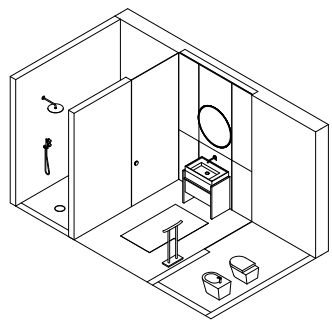

Franq 26.02

8,50 mq

Composizione Franq L 86,2 composta da due fianchi di finitura L 3,1 H 77 P 49 cod 7691, una base lavabo con cassetto L 80 H 50 P 45,7 cod 5518 con cassetto interno cod 1003, completa di top in Venato Moro. Lavabo Franq 80 cod 9605 in Cristalplant. Illuminazione a LED per basi al metro lineare L 80 cod 9645. Specchiera Frame C profilo nero con illuminazione interna Ø 81 P 4 cod 9241. Composizione Caba L 180 composta da due colonne 2 ante con illuminazione interna L 45 H 238 P 15,3 cod 6993 e una colonna con elemento fisso porta rubinetto L 90 H 238 P 15,3 custom in Sillmatt Greige. Rubinetteria Flow L01 cod 2552 e 2553 in PVD Nero. Portasciugamani Toro cod 2448 in Rovere Carbone. Tappeto Plain 02 W cod 4106.

Franq composition W 86.2 composed of two finishing sides W 3.1 H 77 D 49 cod 7691, one washbasin unit with drawer W 80 H 50 D 45.7 cod 5518 with internal drawer cod 1003, complete with top in Venato Moro. Franq 80 washbasin cod 9605 in Cristalplant. LED lighting for bases W 80 cod 9645. Frame C mirror with black profile and internal lighting Ø 81 D 4 cod 9241. Caba composition W 180 composed of two columns with double doors and internal lighting W 45 H 238 D 15.3 cod 6993, and one column with fixed element for tap W 90 H 238 D 15.3 custom in Sillmatt Greige. Flow L01 tap in black PVD steel cod 2552 and 2553. Toro Rovere Carbone towel rack cod 2448. Plain carpet 02 W cod 4106.