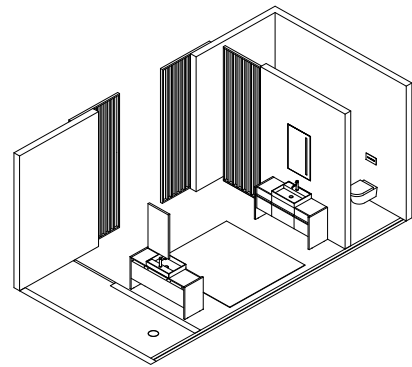

Franq 26.07

Franq 26.01

15,60 mq

Composizione Franq L 146,2 composta da due fianchi di finitura L 3,1 H 77 P 49 cod 7691, due basi con cassetto L 40 H 50 P 45,7 cod 6797 con cassetto interno cod 1045, una base lavabo con cassetto L 60 H 50 P 45,7 cod 5517 complete di top in Noce Canaletto. Lavabo Franq 60 cod 9604 in Cristalplant laccato Luna opaco. Illuminazione a LED per basi al metro lineare L 140 cod 9645. Rubinetteria Flow L03 cod 2557 in acciaio lucido. Specchiera Linea una fascia acidata verticale e retroilluminazione a LED 4 lati L 60 H 105 P 2,8 cod 7914. Portasciugamani Toro cod 2448 in Rovere Carbone.