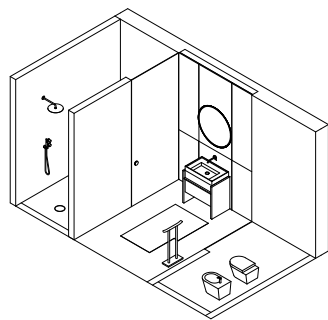

Franq 26.02

8,50 mq

Composizione Franq L 86,2 composta da due fianchi di finitura L 3,1 H 77 P 49 cod 7691, una base lavabo con cassetto L 80 H 50 P 45,7 cod 5518 con cassetto interno cod 1003, completa di top in Venato Moro. Lavabo Franq 80 cod 9605 in Cristalplant. Illuminazione a LED per basi al metro lineare L 80 cod 9645. Specchiera Frame C profilo nero con illuminazione interna Ø 81 P 4 cod 9241. Composizione Caba L 180 composta da due colonne 2 ante con illuminazione interna L 45 H 238 P 15,3 cod 6993 e una colonna con elemento fisso porta rubinetto L 90 H 238 P 15,3 custom in Sillmatt Greige. Rubinetteria Flow L01 cod 2552 e 2553 in PVD Nero. Portasciugamani Toro cod 2448 in Rovere Carbone. Tappeto Plain 02 W cod 4106.

Franq composition W 86.2 composed of two finishing sides W 3.1 H 77 D 49 cod 7691, one washbasin unit with drawer W 80 H 50 D 45.7 cod 5518 with internal drawer cod 1003, complete with top in Venato Moro. Franq 80 washbasin cod 9605 in Cristalplant. LED lighting for bases W 80 cod 9645. Frame C mirror with black profile and internal lighting Ø 81 D 4 cod 9241. Caba composition W 180 composed of two columns with double doors and internal lighting W 45 H 238 D 15.3 cod 6993, and one column with fixed element for tap W 90 H 238 D 15.3 custom in Sillmatt Greige. Flow L01 tap in black PVD steel cod 2552 and 2553. Toro Rovere Carbone towel rack cod 2448. Plain carpet 02 W cod 4106.