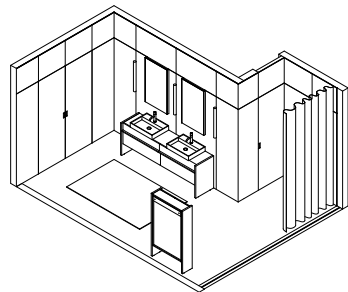

Franq 26.03

14,10 mq

Composizione Franq L 206,2 composta da due fianchi di finitura L 3,1 H 77 P 49 cod 7691, due basi lavabo con cassetto L 100 H 50 P 45,7 cod 5519 con cassetto interno cod 1005, complete di top in Rovere Mezza Fiamma. Cassetti completi di attrezzatura interna Share in Rovere Carbone. Lavabo Franq 60 cod 9604 in Cristalplant Stratum Selce. Illuminazione a LED per basi al metro lineare L 200 cod 9645. Rubinetteria Flow L03 cod 2557 in PVD nero. Due specchiere

contenitore semi-incasso un'anta con illuminazione LED inferiore ed interna L 60 H 105 P 4,5 cod 6837 e due fianchi di finitura a specchio cod 2460. Tre applique Filo a LED cod 9260. Colonna due ante con due fianchi di finitura e top L 86,2 H 149 P 26,3 cod 7969 in Rovere Mezza Fiamma. Tappeto Lidi 06 W cod 4208.

Franq composition W 206.2 composed of two finishing sides W 3.1 H 77 D 49 cod 7691, two washbasin units with drawer W 100 H 50 D 45.7 cod 5519 with internal drawer cod 1005, complete with top in Rovere Mezza Fiamma. Drawers complete with Share inner equipment in Rovere Carbone. Franq 60 washbasin cod 9604 in Cristalplant Stratum Selce. LED lighting for bases W 200 cod 9645. Flow L03 black PVD steel tap cod 2557. Two semi-recessed mirror cabinets with one door, with lower and inner LED lighting W 60 H 105 D 4.5 cod 6837 and two mirror finishing sides cod 2460. Three Filo LED wall lights cod 9260. Column with two doors, with two finishing sides and top W 86.2 H 149 D 26.3 cod 7969 in Rovere Mezza Fiamma. Lidi 06 W carpet cod 4208.